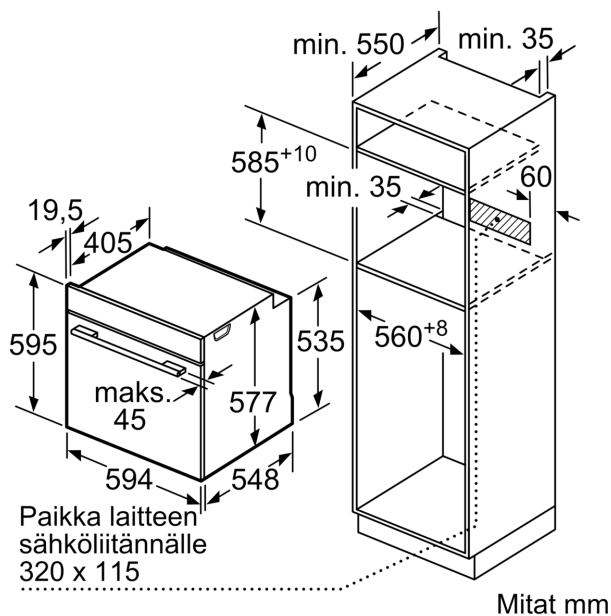

### Mitat:

- Tuotteen mitat (K x L x S): 595 mm x 594 mm x 548 mm
- Tarvittava asennustila (K x L x S): 585 mm - 595 mm x 560 mm - 568 mm x 550 mm
- Tarkat mitat löytyvät mittapiirroksista.

## Serie 8, Uuni, 60 x 60 cm, Musta HBG978NB1S

Kahden laitteen asentaminen päällekkäin  
Ilmanvaihto

A: Ilmanottoaukko  $\geq 200 \text{ cm}^2$

Mitat mm

Jos laite asennetaan keittotason alapuolelle, on otettava huomioon seuraava työtason vahvuus (tarv. mukaan lukien alarakenne).

**Keittotason  
tyyppi**

**Työtason  
minimivahvuus**

Keittotason tyyppi	Työtason minimivahvuus	
	pinta-asennus	samantasoinen
Induktiokeittotaso	37 mm	38 mm
Täysipinta-induktiokeittotaso	47 mm	48 mm
Kaasukeittotaso	30 mm	38 mm
Sähkökeittotaso	27 mm	30 mm