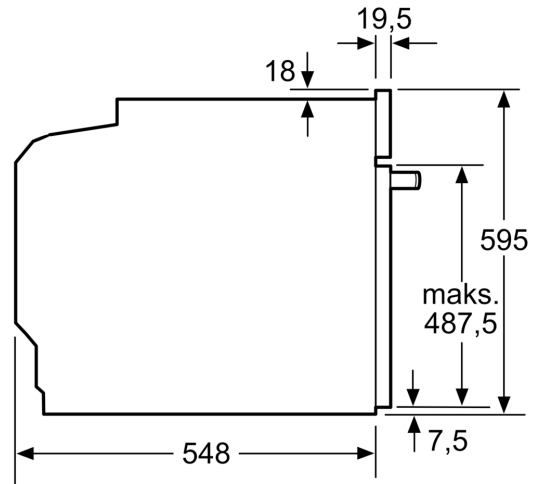

### Tekniset tiedot:

- Liitosjohdon pituus: 120 cm
- Kokonaisliitântäteho sähkö: 3.6 kW, jännite 220-240 V
- Energiatehokkuusluokitus (EU Nr. 65/2014): A+
- Energiankulutus ylä-/alalämmöllä: 0.87 kWh
- Energiankulutus kiertoilmatoiminnoilla: 0.69 kWh
- Uunikammioiden lukumäärä: 1 Lämmönlähde: sähkö Uunin tilavuus: 71 l

### Mitat:

- Tuotteen mitat (K x L x S): 595 mm x 594 mm x 548 mm
- Tarvittava asennustila (K x L x S): 585 mm - 595 mm x 560 mm - 568 mm x 550 mm
- Tarkat mitat löytyvät mittapiirroksista.

## Serie 8, Uuni, 60 x 60 cm, Musta HBG978NB1S

Kahden laitteen asentaminen päällekkäin  
Ilmanvaihto

A: Ilmanottoaukko  $\geq 200 \text{ cm}^2$

Mitat mm

Jos laite asennetaan keittotason alapuolelle, on otettava huomioon seuraava työtason vahvuus (tarv. mukaan lukien alarakenne).

**Keittotason  
tyyppi**

**Työtason  
minimivahvuus**

Keittotason tyyppi	Työtason minimivahvuus	
	pinta-asennus	samantasoinen
Induktiokeittotaso	37 mm	38 mm
Täysipinta-induktiokeittotaso	47 mm	48 mm
Kaasukeittotaso	30 mm	38 mm
Sähkökeittotaso	27 mm	30 mm