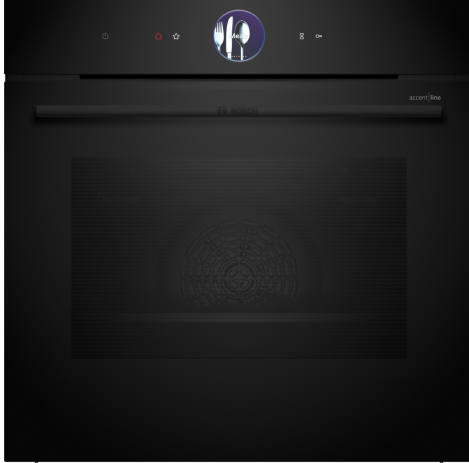

Serie 8, Uuni, 60 x 60 cm, Musta HBG9763B1S

A⁺

Lisävarusteet

1 x Yhdistelmäritilä, 1 x Uunipannu, 1 x Air Fry leivinpelti

Lisävarusteet

HEZ327000 Paistokivi, HEZ32WA00 :, HEZ531010 Leivinpelti, tarttumaton pintakäsittely, HEZ532010 Syvä uunipannu, tarttumaton pinta, HEZ617000 Pizzapelti, pyöreä, HEZ629070 Grillipelti, HEZ631070 Leivinpelti, HEZ632070 Leivinpelti, pyrolyysin kestävä, HEZ633001 Uunipannun kansi, HEZ633070 Profi-uunipannu, pyrolyysin kestävä, HEZ633073 Profi-uunipannu, HEZ634000 Uuniritilä, HEZ635001 Lisävarusteet, uunit, HEZ636000 Uunipannu, lasi, HEZ638070 Teleskooppikannattimet, 1 taso, HEZ660060 Peitelista, HEZ664000 Uuniritilä, höyryuuniin, HEZ6BMA00 Asennushylly, HEZ915003 Lasivuoka

Uuni, jossa on digitaalinen ohjausrenkas ja TFT-kosketusnäyttö sekä monipuoliset ruoanvalmistusohjelmat ja aputoiminnot, kuten Assist-avustin, uusi Air Fry sekä PerfectRoast Plus -paistolämpömittari. Liitä uunisi Home Connect -sovellukseen etäohjausta varten.

- **Digitaalinen ohjausrenkas:** yksinkertainen, innovatiivinen tapa ohjata uunin toimintoja.
- **TFT Plus -kosketusnäyttö:** helppo ohjaus innovatiivisen digitaalisen ohjausrenkaan ja suuremman TFT-kosketusnäytön ansiosta.
- **4D-kiertoilma:** jakaa lämmön tasaisesti ja varmistaa täydelliset tulokset uunin joka tasolla.
- **Hellävarainen kiertoilma:** säästää energiaa paistamisen ja paahtamisen aikana.
- **Air Fry -toiminto:** täydellisesti paistettuja ruokia, kuten vihanneksia ja sipsejä varten.

Tekniset tiedot

Kalusteisiin / vapaasti sijoitettava: ..... Kalusteeseen sijoitettava
Puhdistusmenetelmä: ..... Pyrolyysi ja hydrolyysi
Tarvittava asennustila (K x L x S): ..... 585-595 x 560-568 x 550 mm
Mitat (KxLxS): ..... 595 x 594 x 548 mm
Pakkauksen mitat: ..... 670 x 670 x 680 mm
Ohjauspaneelin materiaali: ..... Lasi
Luukun materiaali: ..... lasi
Nettopaino: ..... 39.3 kg
Käyttötilavuus: ..... 71 l
Lämmitystilat: .....4D-kiertoilma, Sulatus, Air fry, Iso grilli, Hotair lempeä, Pieni grilli, Ylä-/alalämpö, Perinteinen lämpö hellävarainen, Pizzatoiminto, Matalalämpökypsennys, Alalämpö, Kiertoilmagrilli, Esilämmitys, Lämmitys
Lämpötilan valinta: ..... Elektroninen
Sisävalojen määrä: 1
Virtajohdon pituus: ..... 120.0 cm
EAN-koodi: 4242005326853
Pesien määrä - (2010/30/EU): 1
Energialuokka: ..... A+
Energy consumption per cycle conventional (2010/30/EC): .....0.87 kWh/cycle
Energy consumption per cycle forced air convection (2010/30/EC):69 kWh/cycle
Energiatehokkuusideksi (2010/30/EU): ..... 81.2 %
Liitäntäteho: .....3600 W
Tarvittava sulake: ..... 16 A
Jännite: ..... 220-240 V
Taajuus: .....60; 50 Hz
Pistoke: ..... maadoitettu sukupistoke
Mukana tulevat varusteet: 1 x Yhdistelmäritilä, 1 x Uunipannu, 1 x Air Fry leivinpelti