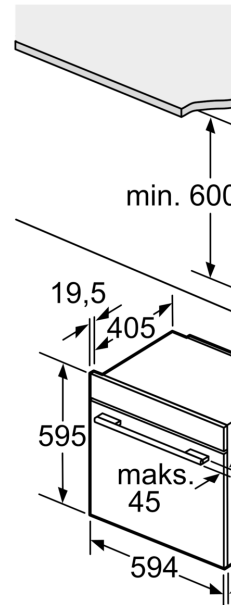

A: Ilmanott