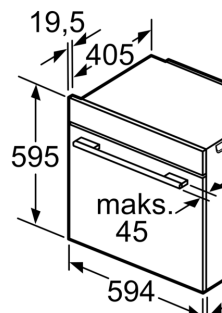

**Serie 8, Uuni, 60 x 60 cm, Musta  
HBG9763B1S**

Kahden lai  
Ilmanvaiht

Paikka laitteen  
sähköliitännälle  
320 x 115

Jos laite asennet-  
on otettava huon-  
vahvuus (tarv. m

**Keittotason  
tyyppi**

Induktiokeittotaso