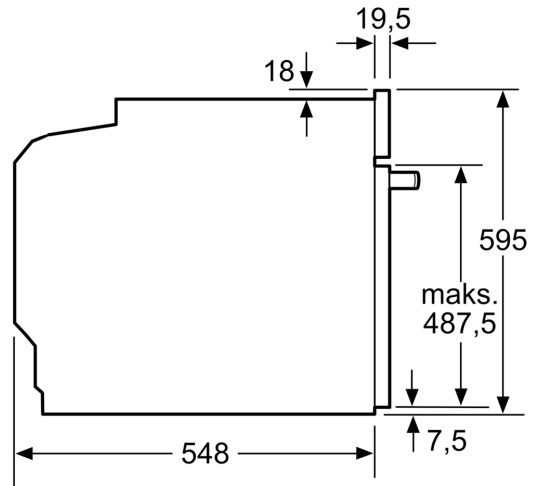

Tekniset tiedot:

- Liitosjohdon pituus: 120 cm
- Kokonaisliitäntäteho sähkö: 3.6 kW, jännite 220-240 V
- Energiatehokkuusluokitus (EU Nr. 65/2014): A+
- Energiankulutus ylä-/alalämmöllä: 0.87 kWh
- Energiankulutus kiertoilmatoiminnolla: 0.69 kWh
- Uunikammioiden lukumäärä: 1 Lämmönlähde: sähkö Uunin tilavuus: 71 l

Mitat:

- Tuotteen mitat (K x L x S): 595 mm x 594 mm x 548 mm
- Tarvittava asennustila (K x L x S): 585 mm - 595 mm x 560 mm - 568 mm x 550 mm
- Tarkat mitat löytyvät mittapiirroksista.

Serie 8, Uuni, 60 x 60 cm, Musta HBG9742B1S

Kahden laitteen asentaminen päällekkäin
Ilmanvaihto

A: Ilmanottoaukko $\geq 200 \text{ cm}^2$

Mitat mm

Jos laite asennetaan keittotason alapuolelle, on otettava huomioon seuraava työtason vahvuus (tarv. mukaan lukien alarakenne).

Keittotason tyyppi

Työtason minimivahvuus

	pinta-asennus	samantasoinen
Induktiokeittotaso	37 mm	38 mm
Täysipinta- induktiokeittotaso	47 mm	48 mm
Kaasukeittotaso	30 mm	38 mm
Sähkökeittotaso	27 mm	30 mm