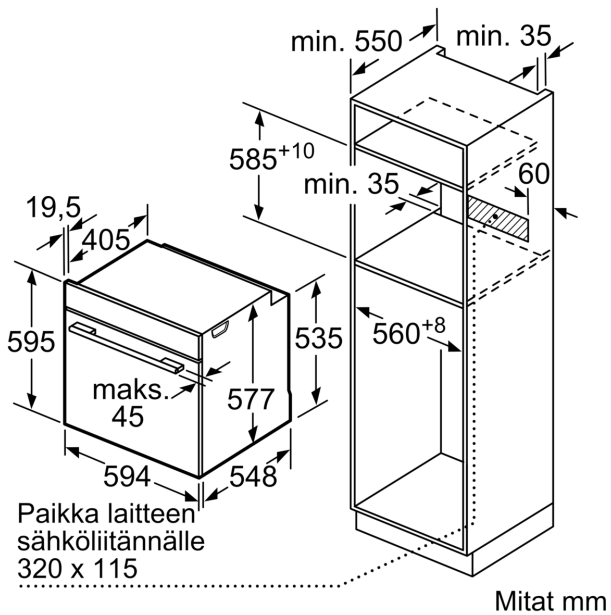

Mitat:

- Tuotteen mitat (K x L x S): 595 mm x 594 mm x 548 mm
- Tarvittava asennustila (K x L x S): 585 mm - 595 mm x 560 mm - 568 mm x 550 mm
- Tarkat mitat löytyvät mittapiirroksista.

Serie 8, Uuni, 60 x 60 cm, Musta HBG9742B1S

Kahden laitteen asentaminen päällekkäin
Ilmanvaihto

A: Ilmanottoaukko $\geq 200 \text{ cm}^2$

Mitat mm

Jos laite asennetaan keittotason alapuolelle, on otettava huomioon seuraava työtason vahvuus (tarv. mukaan lukien alarakenne).

Keittotason tyyppi

Työtason minimivahvuus

	pinta-asennus	samantasoinen
Induktiokeittotaso	37 mm	38 mm
Täysipinta- induktiokeittotaso	47 mm	48 mm
Kaasukeittotaso	30 mm	38 mm
Sähkökeittotaso	27 mm	30 mm