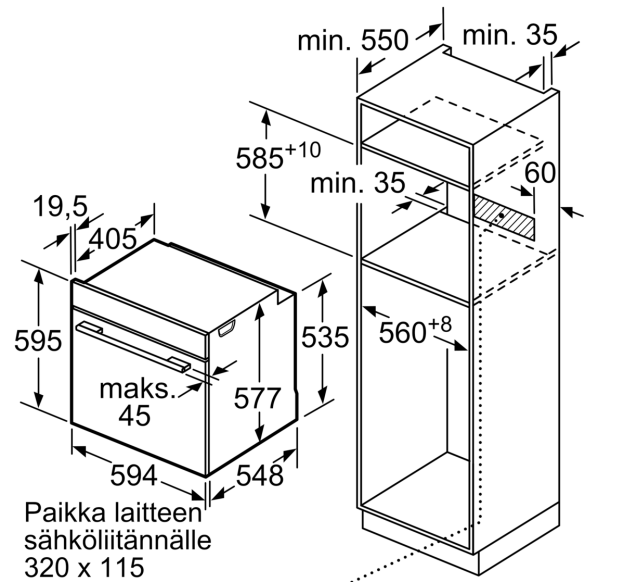

- Energiankulutus ylä-/alalämmöllä: 0.87 kWh
- Energiankulutus kiertoilmatoiminnolla: 0.69 kWh
- Uunikammioiden lukumäärä: 1 Lämmönlähde: sähkö Uunin tilavuus: 71 l

Mitat:

- Tuotteen mitat (K x L x S): 595 mm x 594 mm x 548 mm
- Tarvittava asennustila (K x L x S): 585 mm - 595 mm x 560 mm - 568 mm x 550 mm
- Tarkat mitat löytyvät mittapiirroksista.

Varusteet

- Mukana pakkauksessa: Emaloitu leivinpelti, Yhdistelmäritilä, Uunipannu

Turvallisuus

- Uuniluukun lämpötila maks. 30 °C mitattuna luukun keskiosasta (ylä-/alalämpö 180 °C, 1 tunnin jälkeen)
- Luukun lämpötila pysyy matalana myös pyrolyysohjelman ollessa käynnissä.
- Turvatoiminnot: lapsilukitus uunitoiminnoille
- jälkilämmön osoitin automaattinen turvakatkaisu Käynnistyspainike luukun kytkin elektroninen luukun lukitus mekaaninen luukun lukitus

Tekniset tiedot:

- Liitosjohdon pituus: 120 cm
- Energiatehokkuusluokitus (EU Nr. 65/2014): A+

**Serie 8, Uuni, 60 x 60 cm, Hiilimusta
HBG876EC7S**

Mitat mm

Mitat mm

Jos laite asennetaan keittotason alapuolelle, on otettava huomioon seuraava työtason vahvuus (tarv. mukaan lukien alarakenne).