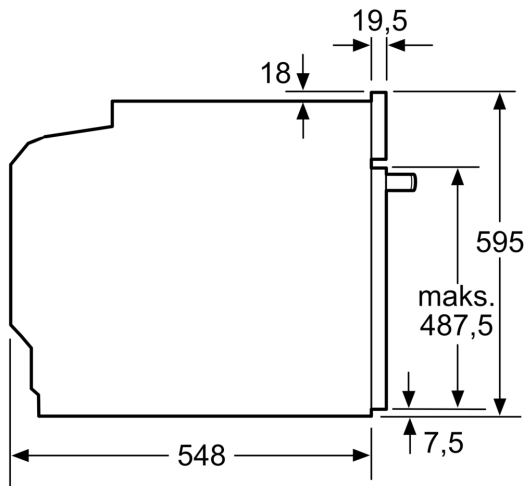

- Energiankulutus ylä-/alalämmöllä: 0.87 kWh
- Energiankulutus kiertoilmatoiminnolla: 0.69 kWh
- Uunikammioiden lukumäärä: 1 Lämmönlähde: sähkö Uunin tilavuus: 71 l

Mitat:

- Tuotteen mitat (K x L x S): 595 mm x 594 mm x 548 mm
- Tarvittava asennustila (K x L x S): 585 mm - 595 mm x 560 mm - 568 mm x 550 mm
- Tarkat mitat löytyvät mittapiirroksista.

Tekniset tiedot:

- Liitosjohdon pituus: 120 cm
- Energiatehokkuusluokitus (EU Nr. 65/2014): A+

**Serie 8, Uuni, 60 x 60 cm, Hiilimusta
HBG876EC7S**

Mitat mm

Mitat mm

Jos laite asennetaan keittotason alapuolelle, on otettava huomioon seuraava työtason vahvuus (tarv. mukaan lukien alarakenne).

Keittotason tyyppi	Työtason minimivahvuus	
	pinta-asennus	samantasoinen
Induktiokeittotaso	37 mm	38 mm
Täysipinta-induktiokeittotaso	47 mm	48 mm
Kaasukeittotaso	30 mm	38 mm
Sähkökeittotaso	27 mm	30 mm