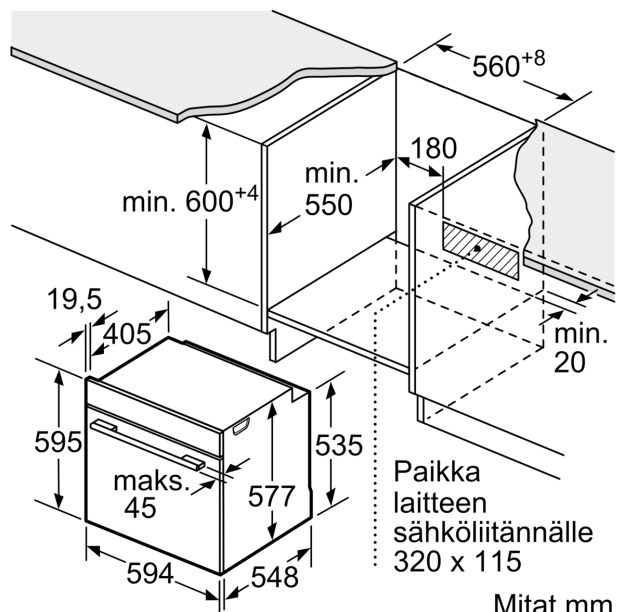

Tekniset tiedot:

- Liitosjohdon pituus: 120 cm
- Energiatehokkuusluokitus (EU Nr. 65/2014): A+

**Serie 8, Uuni, 60 x 60 cm, Hiilimusta
HBG876EC7S**

Mitat mm

Mitat mm

Jos laite asennetaan keittotason alapuolelle, on otettava huomioon seuraava työtason vahvuus (tarv. mukaan lukien alarakenne).

Keittotason tyyppi	Työtason minimivahvuus	
	pinta-asennus	samantasoinen
Induktiokeittotaso	37 mm	38 mm
Täysipinta-induktiokeittotaso	47 mm	48 mm
Kaasukeittotaso	30 mm	38 mm
Sähkökeittotaso	27 mm	30 mm