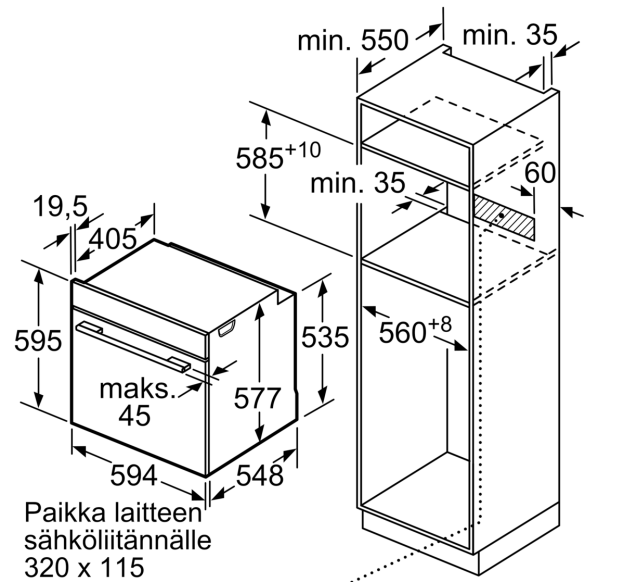

Tekniset tiedot

Kalusteisiin / vapaasti sijoitettava: Kalusteeseen sijoitettava
Puhdistusmenetelmä: Pyrolyysipuhdistus
Tarvittava asennustila (K x L x S): 585-595 x 560-568 x 550 mm
Mitat (KxLxS): 595 x 594 x 548 mm
Pakkauksen mitat: 670 x 670 x 680 mm
Ohjauspaneelin materiaali: Lasi
Luukun materiaali: lasi
Nettopaino: 37.8 kg
Käyttötilavuus: 71 l
Lämmitystilat: 4D-kiertoilma, Sulatus, Iso grilli, Kiertoilma Eco, Ylä-/alalämpö, Perinteinen lämpö ECO, Pizzatoiminto, Kiertoilmagrilli
Lämpötilan valinta: Elektroninen
Sisävalojen määrä: 1
Virtajohdon pituus: 120.0 cm
EAN-koodi: 4242005111022
Pesien määrä - (2010/30/EU): 1
Energialuokka: A+
Energy consumption per cycle conventional (2010/30/EC): 0.87 kWh/cycle
Energy consumption per cycle forced air convection (2010/30/EC): 0.69 kWh/cycle
Energiatotehokkuusindeksi (2010/30/EU): 81.2 %
Liitäntäteho: 3600 W
Tarvittava sulake: 16 A
Jännite: 220-240 V
Taajuus: 50; 60 Hz
Pistoke: maadoitettu sukupistoke
Mukana tulevat varusteet: 1 x Emaloitu leivinpelti, 1 x Yhdistelmäritilä, 1 x Uunipannu

**Serie 8, Uuni, 60 x 60 cm, Hiilimusta
HBG872DC1S**

Mitat mm

Mitat mm

Jos laite asennetaan keittotason alapuolelle, on otettava huomioon seuraava työtason vahvuus (tarv. mukaan lukien alarakenne).

Keittotason tyyppi	Työtason minimivahvuus	
	pinta-asennus	samantasoinen
Induktiokeittotaso	37 mm	38 mm
Täysipinta-induktiokeittotaso	47 mm	48 mm
Kaasukeittotaso	30 mm	38 mm
Sähkökeittotaso	27 mm	30 mm