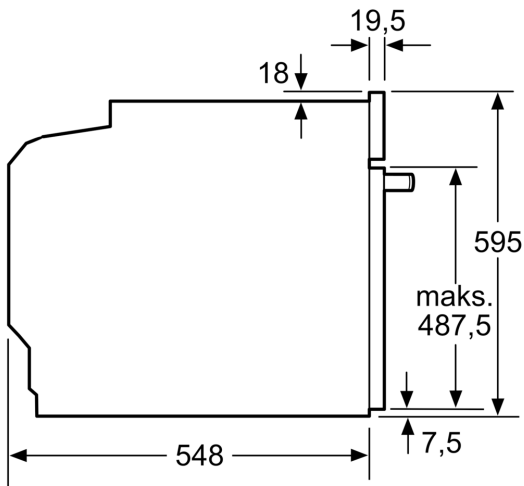

Tekniset tiedot

Kalusteisiin / vapaasti sijoitettava: Kalusteeseen sijoitettava
Puhdistusmenetelmä: Pyrolyysipuhdistus
Tarvittava asennustila (K x L x S): 585-595 x 560-568 x 550 mm
Mitat (KxLxS): 595 x 594 x 548 mm
Pakkauksen mitat: 670 x 670 x 680 mm
Ohjauspaneelin materiaali: Lasi
Luukun materiaali: lasi
Nettopaino: 37.8 kg
Käyttötilavuus: 71 l
Lämmitystilat: 4D-kiertoilma, Sulatus, Iso grilli, Kiertoilma Eco, Ylä-/alalämpö, Perinteinen lämpö ECO, Pizzatoiminto, Kiertoilmagrilli
Lämpötilan valinta: Elektroninen
Sisävalojen määrä: 1
Virtajohdon pituus: 120.0 cm
EAN-koodi: 4242005111022
Pesien määrä - (2010/30/EU): 1
Energialuokka: A+
Energy consumption per cycle conventional (2010/30/EC): 0.87 kWh/cycle
Energy consumption per cycle forced air convection (2010/30/EC): 0.69 kWh/cycle
Energiatotehokkuusindeksi (2010/30/EU): 81.2 %
Liitäntäteho: 3600 W
Tarvittava sulake: 16 A
Jännite: 220-240 V
Taajuus: 50; 60 Hz
Pistoke: maadoitettu sukupistoke
Mukana tulevat varusteet: 1 x Emaloitu leivinpelti, 1 x Yhdistelmäritilä, 1 x Uunipannu

**Serie 8, Uuni, 60 x 60 cm, Hiilimusta
HBG872DC1S**

Mitat mm

Mitat mm

Jos laite asennetaan keittotason alapuolelle, on otettava huomioon seuraava työtason vahvuus (tarv. mukaan lukien alarakenne).

Keittotason tyyppi	Työtason minimivahvuus	
	pinta-asennus	samantasoinen
Induktiokeittotaso	37 mm	38 mm
Täysipinta-induktiokeittotaso	47 mm	48 mm
Kaasukeittotaso	30 mm	38 mm
Sähkökeittotaso	27 mm	30 mm