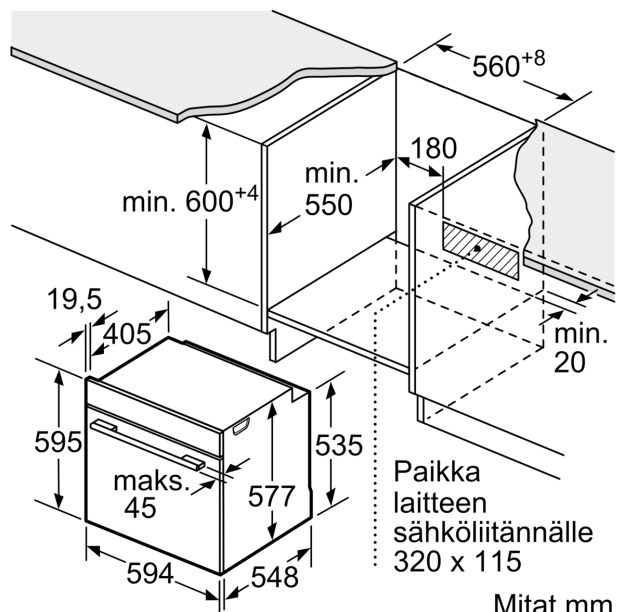

Tekniset tiedot

Kalusteisiin / vapaasti sijoitettava: Kalusteeseen sijoitettava
Puhdistusmenetelmä: Pyrolyysipuhdistus
Tarvittava asennustila (K x L x S): 585-595 x 560-568 x 550 mm
Mitat (KxLxS): 595 x 594 x 548 mm
Pakkauksen mitat: 670 x 670 x 680 mm
Ohjauspaneelin materiaali: Lasi
Luukun materiaali: lasi
Nettopaino: 37.8 kg
Käyttötilavuus: 71 l
Lämmitystilat: 4D-kiertoilma, Sulatus, Iso grilli, Kiertoilma Eco, Ylä-/alalämpö, Perinteinen lämpö ECO, Pizzatoiminto, Kiertoilmagrilli
Lämpötilan valinta: Elektroninen
Sisävalojen määrä: 1
Virtajohdon pituus: 120.0 cm
EAN-koodi: 4242005111022
Pesien määrä - (2010/30/EU): 1
Energialuokka: A+
Energy consumption per cycle conventional (2010/30/EC): 0.87 kWh/cycle
Energy consumption per cycle forced air convection (2010/30/EC): 0.69 kWh/cycle
Energiatotehokkuusindeksi (2010/30/EU): 81.2 %
Liitäntäteho: 3600 W
Tarvittava sulake: 16 A
Jännite: 220-240 V
Taajuus: 50; 60 Hz
Pistoke: maadoitettu sukupistoke
Mukana tulevat varusteet: 1 x Emaloitu leivinpelti, 1 x Yhdistelmäritilä, 1 x Uunipannu

**Serie 8, Uuni, 60 x 60 cm, Hiilimusta
HBG872DC1S**

Mitat mm

Mitat mm

Jos laite asennetaan keittotason alapuolelle, on otettava huomioon seuraava työtason vahvuus (tarv. mukaan lukien alarakenne).

Keittotason tyyppi	Työtason minimivahvuus	
	pinta-asennus	samantasoinen
Induktiokeittotaso	37 mm	38 mm
Täysipinta-induktiokeittotaso	47 mm	48 mm
Kaasukeittotaso	30 mm	38 mm
Sähkökeittotaso	27 mm	30 mm

Mitat mm