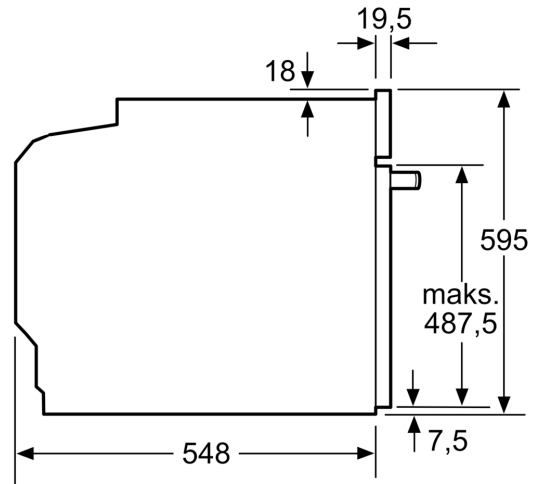

Tekniset tiedot:

- Liitosjohdon pituus: 120 cm
- Kokonaisliitännäteho sähkö: 3.6 kW, jännite 220-240 V
- Energiatehokkuusluokitus (EU Nr. 65/2014): A+
- Energiankulutus ylä-/alalämmöllä: 0.87 kWh
- Energiankulutus kiertoilmatoiminnolla: 0.69 kWh
- Uunikammioiden lukumäärä: 1 Lämmönlähde: sähkö Uunin tilavuus: 71 l

Mitat:

- Tuotteen mitat (K x L x S): 595 mm x 594 mm x 548 mm
- Tarvittava asennustila (K x L x S): 585 mm - 595 mm x 560 mm - 568 mm x 550 mm
- Tarkat mitat löytyvät mittapiirroksista.

Serie 8, Uuni, 60 x 60 cm, Valkoinen HBG7722W1S

Kahden laitteen asentaminen päällekkäin
Ilmanvaihto

A: Ilmanottoaukko $\geq 200 \text{ cm}^2$

Mitat mm

Jos laite asennetaan keittotason alapuolelle, on otettava huomioon seuraava työtason vahvuus (tarv. mukaan lukien alarakenne).

**Keittotason
tyyppi**

**Työtason
minimivahvuus**

| Keittotason tyyppi | Työtason minimivahvuus | |
|-------------------------------|------------------------|---------------|
| | pinta-asennus | samantasoinen |
| Induktiokeittotaso | 37 mm | 38 mm |
| Täysipinta-induktiokeittotaso | 47 mm | 48 mm |
| Kaasukeittotaso | 30 mm | 38 mm |
| Sähkökeittotaso | 27 mm | 30 mm |