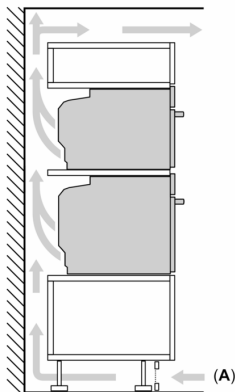

Serie 8, Uuni, 60 x 60 cm, Valkoinen HBG7722W1S

Kahden laitteen asentaminen päällekkäin
Ilmanvaihto

A: Ilmanottoaukko $\geq 200 \text{ cm}^2$