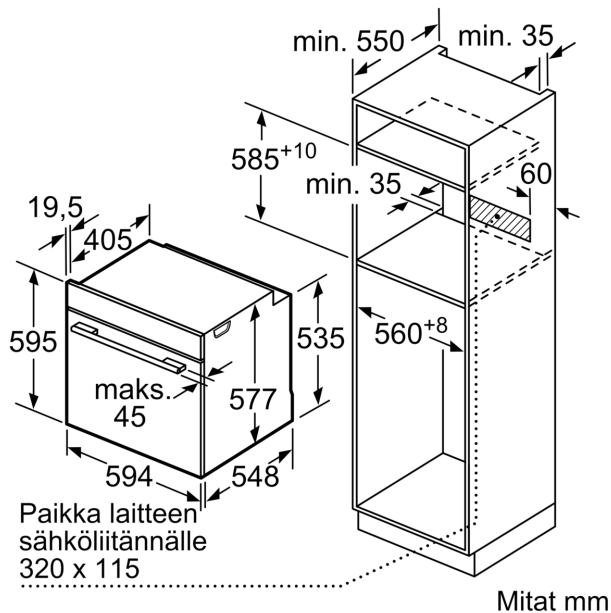

Tekniset tiedot

Kalusteisiin / vapaasti sijoitettava: Kalusteeseen sijoitettava
Puhdistusmenetelmä: Pyrolyysi ja hydrolyysi
Tarvittava asennustila (K x L x S): 585-595 x 560-568 x 550 mm
Mitat (KxLxS): 595 x 594 x 548 mm
Pakkauksen mitat: 670 x 670 x 680 mm
Ohjauspaneelin materiaali: Lasi
Luukun materiaali: lasi
Nettopaino: 38.1 kg
Käyttötilavuus: 71 l
Lämmitystilat: .. Sulatus, Air fry, Iso grilli, Hotair lempeä, Kiertoilma, Pieni grilli, Ylä-/alalämpö, Perinteinen lämpö hellävarainen, Pizzatoiminto, Alalämpö, Kiertoilmagrilli
Lämpötilan valinta: Elektroninen
Sisävalojen määrä: 1
Virtajohdon pituus: 120.0 cm
EAN-koodi: 4242005326556
Pesien määrä - (2010/30/EU): 1
Energialuokka: A+
Energy consumption per cycle conventional (2010/30/EC):0.87 kWh/cycle
Energy consumption per cycle forced air convection (2010/30/EC):69 kWh/cycle
Energiatehokkuusideksi (2010/30/EU): 81.2 %
Liitäntäteho:3600 W
Tarvittava sulake: 16 A
Jännite: 220-240 V
Taajuus:50; 60 Hz
Pistoke: maadoitettu sukupistoke
Mukana tulevat varusteet: 1 x Yhdistelmäritilä, 1 x Uunipannu

Mitat:

- Tuotteen mitat (K x L x S): 595 mm x 594 mm x 548 mm
- Tarvittava asennustila (K x L x S): 585 mm - 595 mm x 560 mm - 568 mm x 550 mm
- Tarkat mitat löytyvät mittapiirroksista.

Serie 8, Uuni, 60 x 60 cm, Valkoinen HBG7722W1S

Kahden laitteen asentaminen päällekkäin
Ilmanvaihto

A: Ilmanottoaukko $\geq 200 \text{ cm}^2$

Mitat mm

Jos laite asennetaan keittotason alapuolelle, on otettava huomioon seuraava työtason vahvuus (tarv. mukaan lukien alarakenne).

**Keittotason
tyyppi**

**Työtason
minimivahvuus**

| Keittotason tyyppi | Työtason minimivahvuus | |
|-------------------------------|------------------------|---------------|
| | pinta-asennus | samantasoinen |
| Induktiokeittotaso | 37 mm | 38 mm |
| Täysipinta-induktiokeittotaso | 47 mm | 48 mm |
| Kaasukeittotaso | 30 mm | 38 mm |
| Sähkökeittotaso | 27 mm | 30 mm |