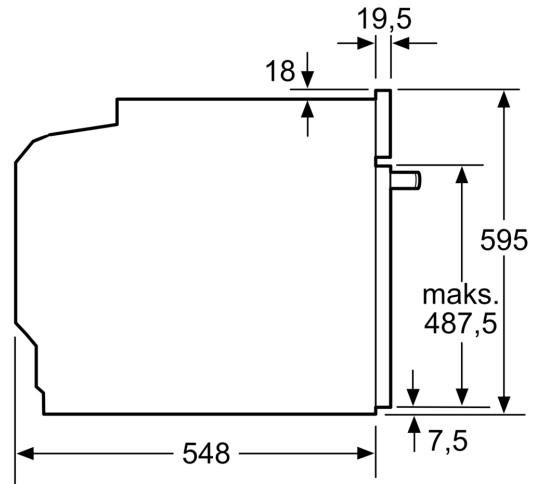

Tekniset tiedot:

- Liitosjohdon pituus: 120 cm
- Kokonaisliitântäteho sähkö: 3.6 kW, jännite 220-240 V
- Energiatehokkuusluokitus (EU Nr. 65/2014): A+
- Energiankulutus ylä-/alalämmöllä: 0.87 kWh
- Energiankulutus kiertoilmatoiminnolla: 0.69 kWh
- Uunikammioiden lukumäärä: 1 Lämmönlähde: sähkö Uunin tilavuus: 71 l

Mitat:

- Tuotteen mitat (K x L x S): 595 mm x 594 mm x 548 mm
- Tarvittava asennustila (K x L x S): 585 mm - 595 mm x 560 mm - 568 mm x 550 mm
- Tarkat mitat löytyvät mittapiirroksista.

Serie 8, Uuni, 60 x 60 cm, Musta HBG7722B1S

Kahden laitteen asentaminen päällekkäin
Ilmanvaihto

A: Ilmanottoaukko $\geq 200 \text{ cm}^2$

Mitat mm

Jos laite asennetaan keittotason alapuolelle, on otettava huomioon seuraava työtason vahvuus (tarv. mukaan lukien alarakenne).

Keittotason tyyppi

Työtason minimivahvuus

Keittotason tyyppi	Työtason minimivahvuus	
	pinta-asennus	samantasoinen
Induktiokeittotaso	37 mm	38 mm
Täysipinta-induktiokeittotaso	47 mm	48 mm
Kaasukeittotaso	30 mm	38 mm
Sähkökeittotaso	27 mm	30 mm