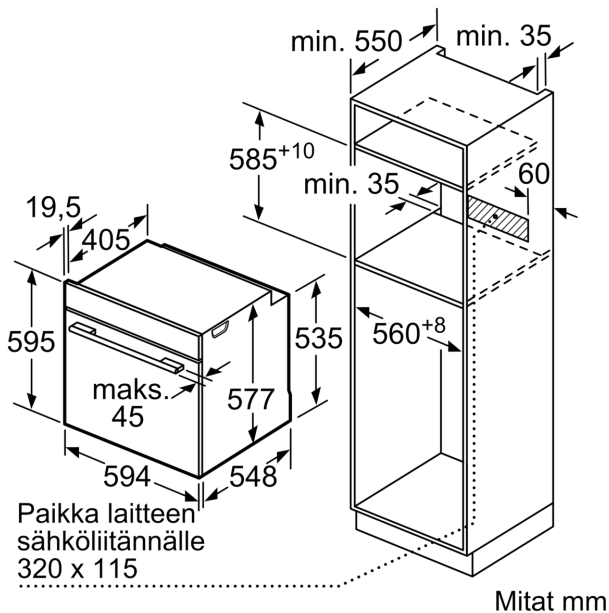

Tekniset tiedot

Kalusteisiin / vapaasti sijoitettava: Kalusteeseen sijoitettava
Puhdistusmenetelmä: Pyrolyysi ja hydrolyysi
Tarvittava asennustila (K x L x S): 585-595 x 560-568 x 550 mm
Mitat (KxLxS): 595 x 594 x 548 mm
Pakkauksen mitat: 670 x 670 x 680 mm
Ohjauspaneelin materiaali: Lasi
Luukun materiaali: lasi
Nettopaino: 38.1 kg
Käyttötilavuus: 71 l
Lämmitystilat: .. Sulatus, Air fry, Iso grilli, Hotair lempeä, Kiertoilma, Pieni grilli, Ylä-/alalämpö, Perinteinen lämpö hellävarainen, Pizzatoiminto, Alalämpö, Kiertoilmagrilli
Lämpötilan valinta: Elektroninen
Sisävalojen määrä: 1
Virtajohdon pituus: 120.0 cm
EAN-koodi: 4242005326549
Pesien määrä - (2010/30/EU): 1
Energialuokka: A+
Energy consumption per cycle conventional (2010/30/EC):0.87 kWh/cycle
Energy consumption per cycle forced air convection (2010/30/EU): 0.69 kWh/cycle
Energiatehokkuusideksi (2010/30/EU): 81.2 %
Liitäntäteho: 3600 W
Tarvittava sulake: 16 A
Jännite: 220-240 V
Taajuus: 50; 60 Hz
Pistoke: maadoitettu sukopistoke
Mukana tulevat varusteet: 1 x Yhdistelmäritilä, 1 x Uunipannu

Mitat:

- Tuotteen mitat (K x L x S): 595 mm x 594 mm x 548 mm
- Tarvittava asennustila (K x L x S): 585 mm - 595 mm x 560 mm - 568 mm x 550 mm
- Tarkat mitat löytyvät mittapiirroksista.

Serie 8, Uuni, 60 x 60 cm, Musta HBG7722B1S

Kahden laitteen asentaminen päällekkäin
Ilmanvaihto

A: Ilmanottoaukko $\geq 200 \text{ cm}^2$

Mitat mm

Jos laite asennetaan keittotason alapuolelle, on otettava huomioon seuraava työtason vahvuus (tarv. mukaan lukien alarakenne).

Keittotason tyyppi

Työtason minimivahvuus

Keittotason tyyppi	Työtason minimivahvuus	
	pinta-asennus	samantasoinen
Induktiokeittotaso	37 mm	38 mm
Täysipinta-induktiokeittotaso	47 mm	48 mm
Kaasukeittotaso	30 mm	38 mm
Sähkökeittotaso	27 mm	30 mm