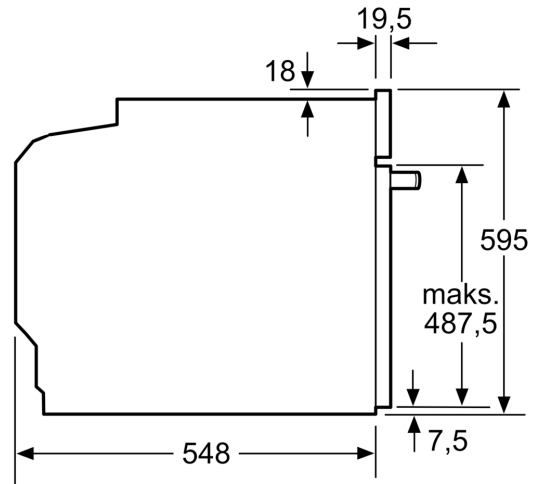

luukun kytkin elektroninen luukun lukitus mekaaninen luukun lukitus

Tekniset tiedot:

- Liitosjohdon pituus: 120 cm
- Kokonaisliitântäteho sähkö: 3.6 kW, jännite 220-240 V
- Energiatehokkuusluokitus (EU Nr. 65/2014): A+
- Energiankulutus ylä-/alalämmöllä: 0.87 kWh
- Energiankulutus kiertoilmatoiminnolla: 0.69 kWh
- Uunikammioiden lukumäärä: 1 Lämmönlähde: sähkö Uunin tilavuus: 71 l

Mitat:

- Tuotteen mitat (K x L x S): 595 mm x 594 mm x 548 mm
- Tarvittava asennustila (K x L x S): 585 mm - 595 mm x 560 mm - 568 mm x 550 mm
- Tarkat mitat löytyvät mittapiirroksista.

Serie 8, Uuni, 60 x 60 cm, Valkoinen HBG7721W1S

Kahden laitteen asentaminen päällekkäin
Ilmanvaihto

A: Ilmanottoaukko $\geq 200 \text{ cm}^2$

Mitat mm

Jos laite asennetaan keittotason alapuolelle, on otettava huomioon seuraava työtason vahvuus (tarv. mukaan lukien alarakenne).

Mitat mm

Keittotason tyyppi

Työtason minimivahvuus

Keittotason tyyppi	Työtason minimivahvuus	
	pinta-asennus	samantasoinen
Induktiokeittotaso	37 mm	38 mm
Täysipinta-induktiokeittotaso	47 mm	48 mm
Kaasukeittotaso	30 mm	38 mm
Sähkökeittotaso	27 mm	30 mm