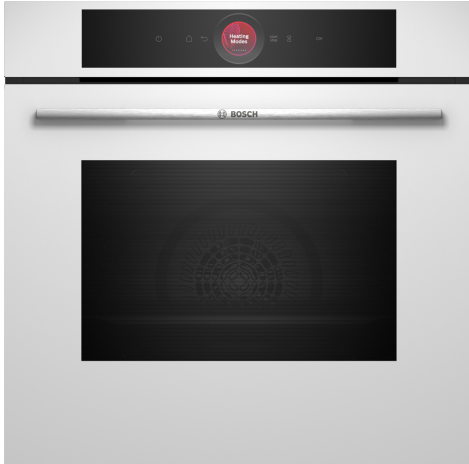

Serie 8, Uuni, 60 x 60 cm, Valkoinen HBG7721W1S

A+

Lisävarusteet

1 x Yhdistelmäritilä, 1 x Uunipannu

Lisävarusteet

HEZ327000 Paistokivi, HEZ32WA00, HEZ531010 Leivinpelti, tarttumaton pintakäsittely, HEZ532010 Syvä uunipannu, tarttumaton pinta, HEZ617000 Pizzapelti, pyöreä, HEZ629070 Grillipelti, HEZ631070 Leivinpelti, HEZ632070 Leivinpelti, pyrolyysin kestävä, HEZ633001 Uunipannun kansi, HEZ633070 Profi-uunipannu, pyrolyysin kestävä, HEZ633073 Profi-uunipannu, HEZ634000 Uuniritilä, HEZ636000 Uunipannu, lasi, HEZ638070 Teleskooppikannattimet, 1 taso, HEZ660060 Peitelista, HEZ664000 Uuniritilä, höryuuniin, HEZ915003 Lasivuoka

Uuni digitaalisella ohjausrenkaalla ja TFT-kosketusnäytöllä, sekä monipuolisilla toiminnoilla, kuten Assist ja Air Fry. Ohjaa ja seuraa uunin toimintoja etänä Home Connect sovelluksen kautta.

- **Digitaalinen ohjausrenkas:** yksinkertainen, innovatiivinen tapa ohjata uunin toimintoja.
- **TFT-kosketusnäyttö:** helppo ohjaus innovatiivisen digitaalisen ohjausrenkaan ja TFT-kosketusnäytön ansiosta.
- **Hellävarainen kiertoilma:** säästää energiaa paistamisen ja paahtamisen aikana.
- **Uuniavustin ääniohjauksella:** aseta oikea ohjelma helposti.
- **Air Fry -toiminto:** täydellisesti paistettuja ruokia, kuten vihanneksia ja sipsejä varten.

Serie 8, Uuni, 60 x 60 cm, Valkoinen HBG7721W1S

Uuni digitaalisella ohjausrenkaalla ja TFT-kosketusnäytöllä, sekä monipuolisilla toiminnoilla, kuten Assist ja Air Fry. Ohjaa ja seuraa uunin toimintoja etänä Home Connect sovelluksen kautta.