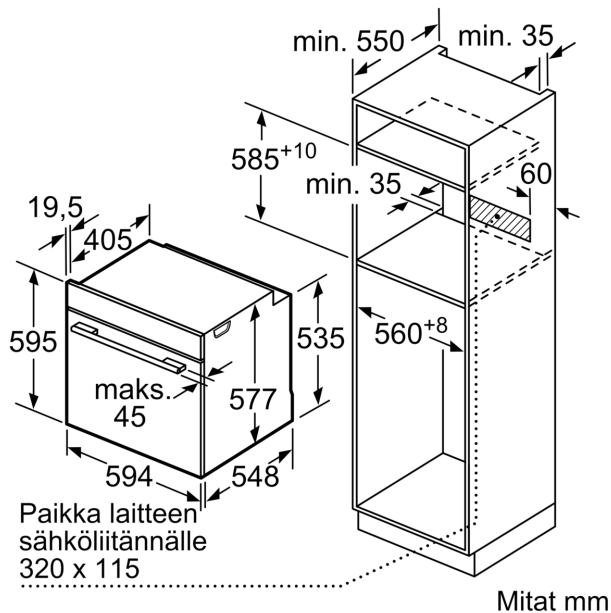

Mitat:

- Tuotteen mitat (K x L x S): 595 mm x 594 mm x 548 mm
- Tarvittava asennustila (K x L x S): 585 mm - 595 mm x 560 mm - 568 mm x 550 mm
- Tarkat mitat löytyvät mittapiirroksista.

Serie 8, Uuni, 60 x 60 cm, Valkoinen HBG7721W1S

Kahden laitteen asentaminen päällekkäin
Ilmanvaihto

A: Ilmanottoaukko $\geq 200 \text{ cm}^2$

Mitat mm

Jos laite asennetaan keittotason alapuolelle, on otettava huomioon seuraava työtason vahvuus (tarv. mukaan lukien alarakenne).

Mitat mm

Keittotason tyyppi

Työtason minimivahvuus

Keittotason tyyppi	Työtason minimivahvuus	
	pinta-asennus	samantasoinen
Induktiokeittotaso	37 mm	38 mm
Täysipinta-induktiokeittotaso	47 mm	48 mm
Kaasukeittotaso	30 mm	38 mm
Sähkökeittotaso	27 mm	30 mm