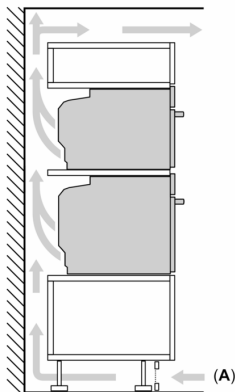

luukun kytkin elektroninen luukun lukitus mekaaninen luukun lukitus

Tekniset tiedot:

- Liitosjohdon pituus: 120 cm
- Kokonaisliitântäteho sähkö: 3.6 kW, jännite 220-240 V
- Energiatehokkuusluokitus (EU Nr. 65/2014): A+
- Energiankulutus ylä-/alalämmöllä: 0.87 kWh
- Energiankulutus kiertoilmatoiminnolla: 0.69 kWh
- Uunikammioiden lukumäärä: 1 Lämmönlähde: sähkö Uunin tilavuus: 71 l

Mitat:

- Tuotteen mitat (K x L x S): 595 mm x 594 mm x 548 mm
- Tarvittava asennustila (K x L x S): 585 mm - 595 mm x 560 mm - 568 mm x 550 mm
- Tarkat mitat löytyvät mittapiirroksista.

Serie 8, Uuni, 60 x 60 cm, Valkoinen HBG7721W1S

Kahden laitteen asentaminen päällekkäin
Ilmanvaihto

A: Ilmanottoaukko $\geq 200 \text{ cm}^2$

Mitat mm

Jos laite asennetaan keittotason alapuolelle, on otettava huomioon seuraava työtason vahvuus (tarv. mukaan lukien alarakenne).