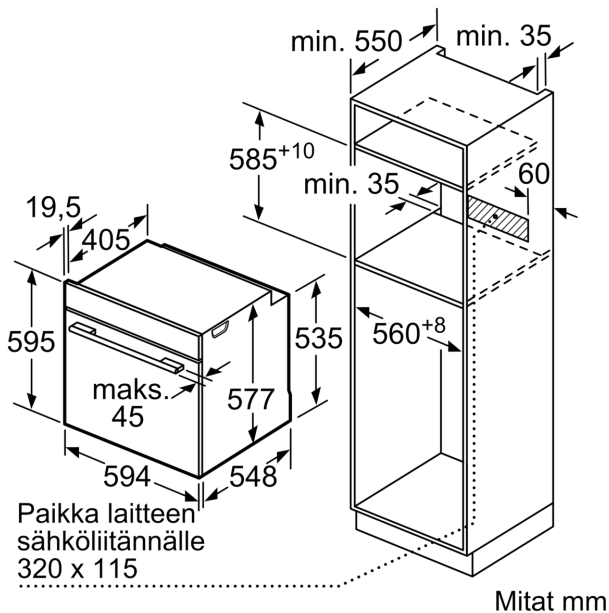

Tekniset tiedot

Kalusteisiin / vapaasti sijoitettava: Kalusteeseen sijoitettava
Puhdistusmenetelmä: Hydrolyysi
Tarvittava asennustila (K x L x S): 585-595 x 560-568 x 550 mm
Mitat (KxLxS): 595 x 594 x 548 mm
Pakkauksen mitat: 670 x 670 x 680 mm
Ohjauspaneelin materiaali: Lasi
Luukun materiaali: lasi
Nettopaino: 38.1 kg
Käyttötilavuus: 71 l
Lämmitystilat: .. Sulatus, Air fry, Iso grilli, Hotair lempeä, Kiertoilma, Pieni grilli, Ylä-/alalämpö, Perinteinen lämpö hellävarainen, Pizzatoiminto, Alalämpö, Kiertoilmagrilli
Lämpötilan valinta: Elektroninen
Sisävalojen määrä: 1
Virtajohdon pituus: 120.0 cm
EAN-koodi: 4242005326242
Pesien määrä - (2010/30/EU): 1
Energialuokka: A+
Energy consumption per cycle conventional (2010/30/EC): 0.87 kWh/cycle
Energy consumption per cycle forced air convection (2010/30/EU): 0.69 kWh/cycle
Energiatehokkuusindeksi (2010/30/EU): 81.2 %
Liitäntäteho: 3600 W
Tarvittava sulake: 16 A
Jännite: 220-240 V
Taajuus: 50; 60 Hz
Pistoke: maadoitettu sukopistoke
Mukana tulevat varusteet: 1 x Yhdistelmäritilä, 1 x Uunipannu

Mitat:

- Tuotteen mitat (K x L x S): 595 mm x 594 mm x 548 mm
- Tarvittava asennustila (K x L x S): 585 mm - 595 mm x 560 mm - 568 mm x 550 mm
- Tarkat mitat löytyvät mittapiirroksista.

Serie 8, Uuni, 60 x 60 cm, Musta HBG7221B1

Kahden laitteen asentaminen päällekkäin
Ilmanvaihto

A: Ilmanottoaukko $\geq 200 \text{ cm}^2$

Mitat mm

Jos laite asennetaan keittotason alapuolelle, on otettava huomioon seuraava työtason vahvuus (tarv. mukaan lukien alarakenne).

Mitat mm

Keittotason tyyppi

Työtason minimivahvuus

Keittotason tyyppi	Työtason minimivahvuus	
	pinta-asennus	samantasoinen
Induktiokeittotaso	37 mm	38 mm
Täysipinta-induktiokeittotaso	47 mm	48 mm
Kaasukeittotaso	30 mm	38 mm
Sähkökeittotaso	27 mm	30 mm