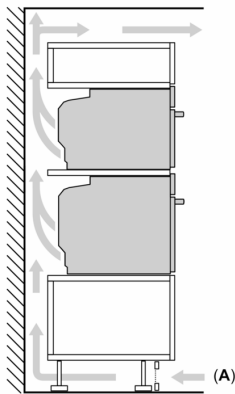

Serie 8, Uuni, 60 x 60 cm, Musta HBG7221B1

Kahden laitteen asentaminen päällekkäin
Ilmanvaihto

A: Ilmanottoaukko $\geq 200 \text{ cm}^2$