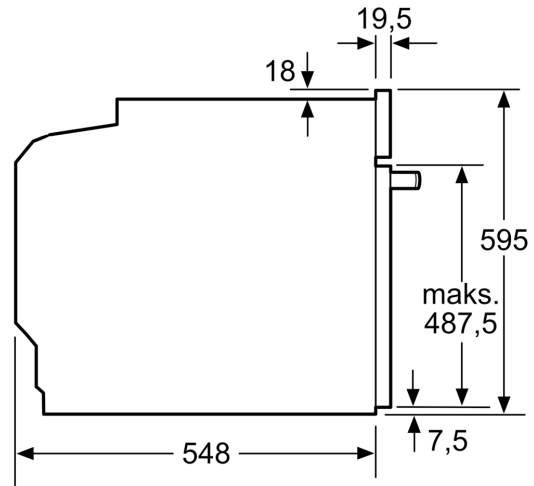

Tekniset tiedot:

- Liitosjohdon pituus: 120 cm
- Kokonaisliitântäteho sähkö: 3.6 kW, jännite 220-240 V
- Energiatohokkuusluokitus (EU Nr. 65/2014): A+
- Energiankulutus ylä-/alalämmöllä: 0.87 kWh
- Energiankulutus kiertoilmatoiminnolla: 0.69 kWh
- Uunikammioiden lukumäärä: 1 Lämmönlähde: sähkö Uunin tilavuus: 71 l

Mitat:

- Tuotteen mitat (K x L x S): 595 mm x 594 mm x 548 mm
- Tarvittava asennustila (K x L x S): 585 mm - 595 mm x 560 mm - 568 mm x 550 mm
- Tarkat mitat löytyvät mittapiirroksista.

Serie 8, Uuni, 60 x 60 cm, Musta HBG7221B1

Kahden laitteen asentaminen päällekkäin
Ilmanvaihto

A: Ilmanottoaukko $\geq 200 \text{ cm}^2$

Mitat mm

Jos laite asennetaan keittotason alapuolelle, on otettava huomioon seuraava työtason vahvuus (tarv. mukaan lukien alarakenne).

Mitat mm

Keittotason tyyppi

Työtason minimivahvuus

Keittotason tyyppi	Työtason minimivahvuus	
	pinta-asennus	samantasoinen
Induktiokeittotaso	37 mm	38 mm
Täysipinta-induktiokeittotaso	47 mm	48 mm
Kaasukeittotaso	30 mm	38 mm
Sähkökeittotaso	27 mm	30 mm