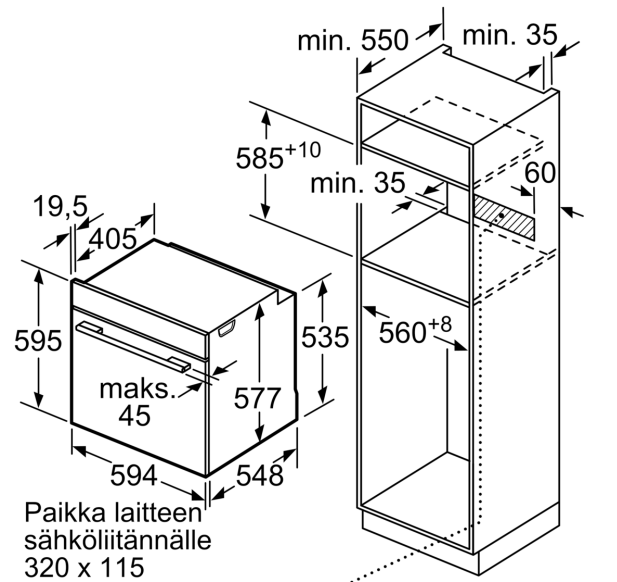

### Tekniset tiedot

Kalusteisiin / vapaasti sijoitettava: ..... Kalusteeseen sijoitettava  
Puhdistusmenetelmä: ..... Pyrolyysipuhdistus  
Tarvittava asennustila (K x L x S): ..... 585-595 x 560-568 x 550 mm  
Mitat (KxLxS): ..... 595 x 594 x 548 mm  
Pakkauksen mitat: ..... 670 x 670 x 680 mm  
Ohjauspaneelin materiaali: ..... Lasi  
Luukun materiaali: ..... lasi  
Nettopaino: ..... 37.5 kg  
Käyttötilavuus: ..... 71 l  
Lämmitystilat: ..... 4D-kiertoilma, Sulatus, Iso grilli, Kiertoilma Eco, Ylä-/alalämpö, Perinteinen lämpö ECO, Pizzatoiminto, Kiertoilmagrilli  
Lämpötilan valinta: ..... Elektroninen  
Sisävalojen määrä: ..... 1  
Virtajohdon pituus: ..... 120.0 cm  
EAN-koodi: ..... 4242005055760  
Pesien määrä - (2010/30/EU): ..... 1  
Energialuokka: ..... A+  
Energy consumption per cycle conventional (2010/30/EC): ..... 0.87 kWh/cycle  
Energy consumption per cycle forced air convection (2010/30/EC): 69 kWh/cycle  
Energiatotehiokkuusideksi (2010/30/EU): ..... 81.2 %  
Liitäntäteho: ..... 3600 W  
Tarvittava sulake: ..... 16 A  
Jännite: ..... 220-240 V  
Taajuus: ..... 60; 50 Hz  
Pistoke: ..... maadoitettu sukupistoke  
Mukana tulevat varusteet: ..... 1 x Yhdistelmäritilä, 1 x Uunipannu

**Serie 8, Uuni, 60 x 60 cm, Valkoinen**  
**HBG672BW1S**

Mitat mm

Mitat mm

Jos laite asennetaan keittotason alapuolelle, on otettava huomioon seuraava työtason vahvuus (tarv. mukaan lukien alarakenne).

Keittotason tyyppi	Työtason minimivahvuus	
	pinta-asennus	samantasoinen
Induktiokeittotaso	37 mm	38 mm
Täysipinta-induktiokeittotaso	47 mm	48 mm
Kaasukeittotaso	30 mm	38 mm
Sähkökeittotaso	27 mm	30 mm