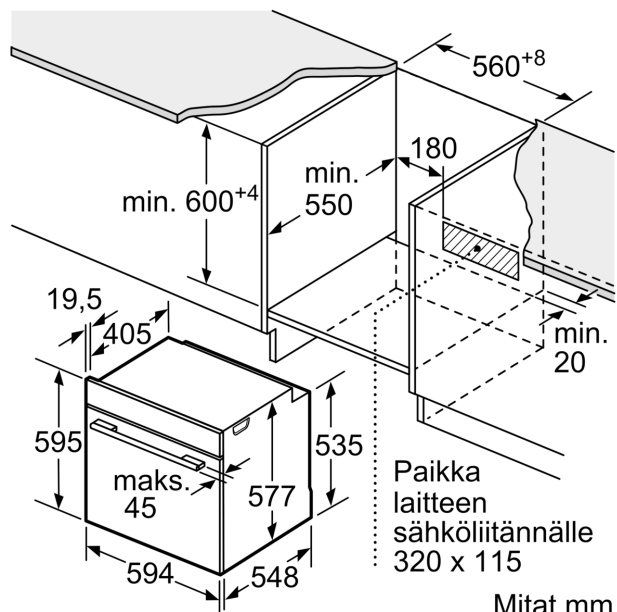

### Tekniset tiedot

Kalusteisiin / vapaasti sijoitettava: ..... Kalusteeseen sijoitettava  
Puhdistusmenetelmä: ..... Pyrolyysipuhdistus  
Tarvittava asennustila (K x L x S): ..... 585-595 x 560-568 x 550 mm  
Mitat (KxLxS): ..... 595 x 594 x 548 mm  
Pakkauksen mitat: ..... 670 x 670 x 680 mm  
Ohjauspaneelin materiaali: ..... Lasi  
Luukun materiaali: ..... lasi  
Nettopaino: ..... 37.5 kg  
Käyttötilavuus: ..... 71 l  
Lämmitystilat: ..... 4D-kiertoilma, Sulatus, Iso grilli, Kiertoilma Eco, Ylä-/alalämpö, Perinteinen lämpö ECO, Pizzatoiminto, Kiertoilmagrilli  
Lämpötilan valinta: ..... Elektroninen  
Sisävalojen määrä: ..... 1  
Virtajohdon pituus: ..... 120.0 cm  
EAN-koodi: ..... 4242005055760  
Pesien määrä - (2010/30/EU): ..... 1  
Energialuokka: ..... A+  
Energy consumption per cycle conventional (2010/30/EC): ..... 0.87 kWh/cycle  
Energy consumption per cycle forced air convection (2010/30/EC): 69 kWh/cycle  
Energiatotehiokkuusideksi (2010/30/EU): ..... 81.2 %  
Liitäntäteho: ..... 3600 W  
Tarvittava sulake: ..... 16 A  
Jännite: ..... 220-240 V  
Taajuus: ..... 60; 50 Hz  
Pistoke: ..... maadoitettu sukupistoke  
Mukana tulevat varusteet: ..... 1 x Yhdistelmäritilä, 1 x Uunipannu

**Serie 8, Uuni, 60 x 60 cm, Valkoinen**  
**HBG672BW1S**

Mitat mm

Mitat mm

Jos laite asennetaan keittotason alapuolelle, on otettava huomioon seuraava työtason vahvuus (tarv. mukaan lukien alarakenne).

Keittotason tyyppi	Työtason minimivahvuus	
	pinta-asennus	samantasoinen
Induktiokeittotaso	37 mm	38 mm
Täysipinta-induktiokeittotaso	47 mm	48 mm
Kaasukeittotaso	30 mm	38 mm
Sähkökeittotaso	27 mm	30 mm

Mitat mm