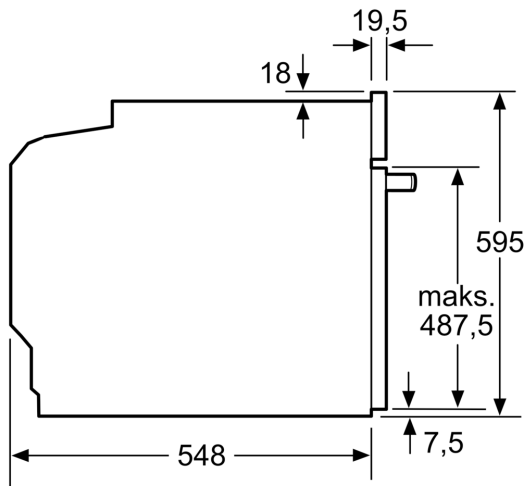

Serie 8, Uuni, 60 x 60 cm, Valkoinen
HBG672BW1S