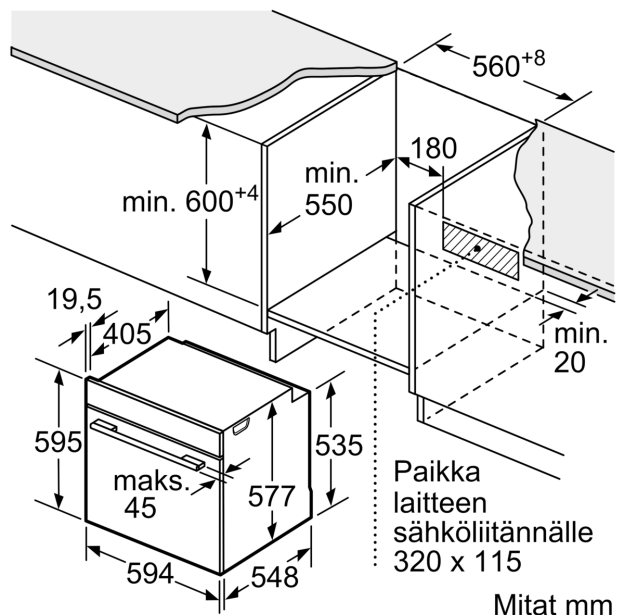

### Tekniset tiedot

Kalusteisiin / vapaasti sijoitettava: ..... Kalusteeseen sijoitettava  
Puhdistusmenetelmä: ..... Pyrolyysipuhdistus  
Tarvittava asennustila (K x L x S): ..... 585-595 x 560-568 x 550 mm  
Mitat (KxLxS): ..... 595 x 594 x 548 mm  
Pakkauksen mitat: ..... 670 x 670 x 680 mm  
Ohjauspaneelin materiaali: ..... Lasi  
Luukun materiaali: ..... lasi  
Nettopaino: ..... 37.6 kg  
Käyttötilavuus: ..... 71 l  
Lämmitystilat: ..... 4D-kiertoilma, Sulatus, Iso grilli, Kiertoilma Eco, Ylä-/alalämpö, Perinteinen lämpö ECO, Pizzatoiminto, Kiertoilmagrilli  
Lämpötilan valinta: ..... Elektroninen  
Sisävalojen määrä: ..... 1  
Virtajohdon pituus: ..... 120.0 cm  
EAN-koodi: ..... 4242005055777  
Pesien määrä - (2010/30/EU): ..... 1  
Energialuokka: ..... A+  
Energy consumption per cycle conventional (2010/30/EC): ..... 0.87 kWh/cycle  
Energy consumption per cycle forced air convection (2010/30/EC): 69 kWh/cycle  
Energiatotehiokkuusideksi (2010/30/EU): ..... 81.2 %  
Liitäntäteho: ..... 3600 W  
Tarvittava sulake: ..... 16 A  
Jännite: ..... 220-240 V  
Taajuus: ..... 60; 50 Hz  
Pistoke: ..... maadoitettu sukupistoke  
Mukana tulevat varusteet: ..... 1 x Yhdistelmäritilä, 1 x Uunipannu

**Serie 8, Uuni, 60 x 60 cm, Musta  
HBG672BB1S**

Mitat mm

Mitat mm

Jos laite asennetaan keittotason alapuolelle, on otettava huomioon seuraava työtason vahvuus (tarv. mukaan lukien alarakenne).

Keittotason tyyppi	Työtason minimivahvuus	
	pinta-asennus	samantasoinen
Induktiokeittotaso	37 mm	38 mm
Täysipinta-induktiokeittotaso	47 mm	48 mm
Kaasukeittotaso	30 mm	38 mm
Sähkökeittotaso	27 mm	30 mm

Mitat mm