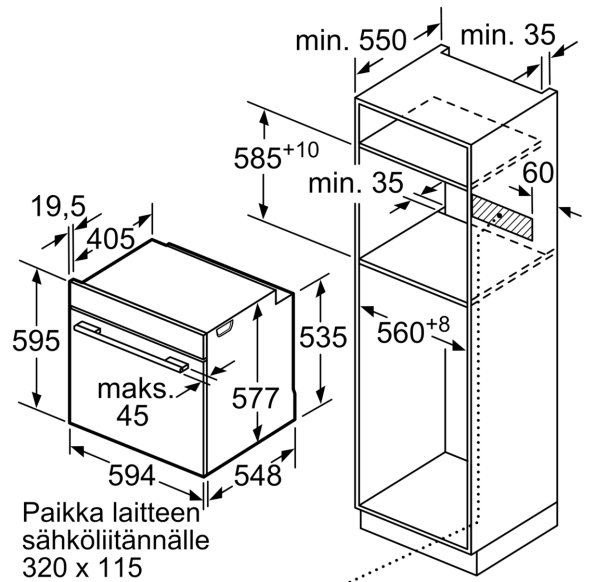

### Tekniset tiedot

Kalusteisiin / vapaasti sijoitettava: ..... Kalusteeseen sijoitettava  
Puhdistusmenetelmä: ..... Pyrolyysipuhdistus  
Tarvittava asennustila (K x L x S): ..... 585-595 x 560-568 x 550 mm  
Mitat (KxLxS): ..... 595 x 594 x 548 mm  
Pakkauksen mitat: ..... 670 x 670 x 680 mm  
Ohjauspaneelin materiaali: ..... Lasi  
Luukun materiaali: ..... lasi  
Nettopaino: ..... 37.6 kg  
Käyttötilavuus: ..... 71 l  
Lämmitystilat: ..... 4D-kiertoilma, Sulatus, Iso grilli, Kiertoilma Eco, Ylä-/alalämpö, Perinteinen lämpö ECO, Pizzatoiminto, Kiertoilmagrilli  
Lämpötilan valinta: ..... Elektroninen  
Sisävalojen määrä: ..... 1  
Virtajohdon pituus: ..... 120.0 cm  
EAN-koodi: ..... 4242005055777  
Pesien määrä - (2010/30/EU): ..... 1  
Energialuokka: ..... A+  
Energy consumption per cycle conventional (2010/30/EC): ..... 0.87 kWh/cycle  
Energy consumption per cycle forced air convection (2010/30/EC): 69 kWh/cycle  
Energiatotehiokkuusideksi (2010/30/EU): ..... 81.2 %  
Liitäntäteho: ..... 3600 W  
Tarvittava sulake: ..... 16 A  
Jännite: ..... 220-240 V  
Taajuus: ..... 60; 50 Hz  
Pistoke: ..... maadoitettu sukupistoke  
Mukana tulevat varusteet: ..... 1 x Yhdistelmäritilä, 1 x Uunipannu

**Serie 8, Uuni, 60 x 60 cm, Musta  
HBG672BB1S**

Mitat mm

Mitat mm

Jos laite asennetaan keittotason alapuolelle, on otettava huomioon seuraava työtason vahvuus (tarv. mukaan lukien alarakenne).

Keittotason tyyppi	Työtason minimivahvuus	
	pinta-asennus	samantasoinen
Induktiokeittotaso	37 mm	38 mm
Täysipinta-induktiokeittotaso	47 mm	48 mm
Kaasukeittotaso	30 mm	38 mm
Sähkökeittotaso	27 mm	30 mm