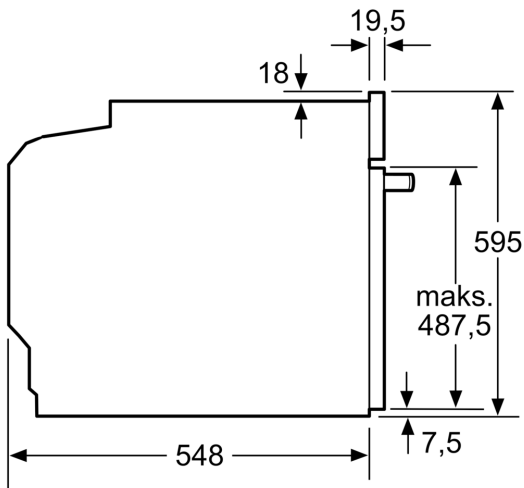

**Serie 8, Uuni, 60 x 60 cm, Musta
HBG672BB1S**