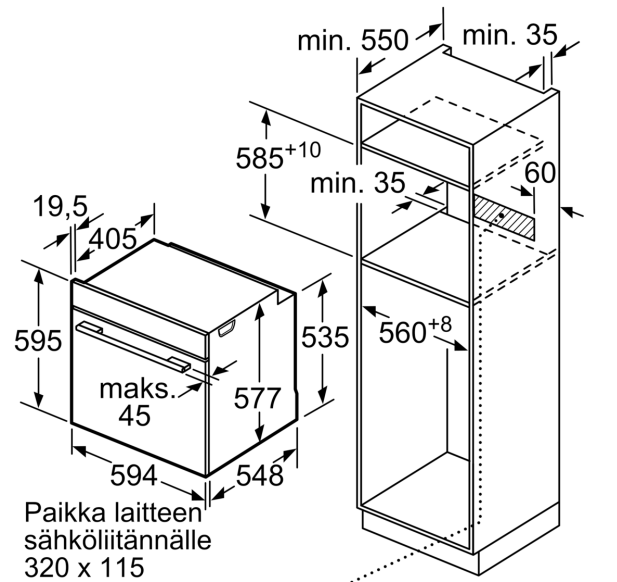

### Tekniset tiedot

Kalusteisiin / vapaasti sijoitettava: ..... Kalusteeseen sijoitettava  
Puhdistusmenetelmä: .....ei  
Tarvittava asennustila (K x L x S): ..... 585-595 x 560-568 x 550 mm  
Mitat (KxLxS): .....595 x 594 x 548 mm  
Pakkauksen mitat: .....670 x 670 x 680 mm  
Ohjauspaneelin materiaali: .....Ruostumaton teräs  
Luukun materiaali: .....lasi  
Nettopaino: ..... 34.2 kg  
Käyttötilavuus: ..... 71 l  
Lämmitystilat: .....4D-kiertoilma, Sulatus, Iso grilli, Kiertoilma Eco, Ylä-/alalämpö, Perinteinen lämpö ECO, Pizzatoiminto, Kiertoilmagrilli  
Lämpötilan valinta: ..... Elektroninen  
Sisävalojen määrä: ..... 1  
Virtajohdon pituus: ..... 120.0 cm  
EAN-koodi: .....4242002808765  
Energiamäärä - (2010/30/EU): ..... 1  
Energialuokka: ..... A+  
Energy consumption per cycle conventional (2010/30/EC): .....0.87 kWh/cycle  
Energy consumption per cycle forced air convection (2010/30/EC): .....0.69 kWh/cycle  
Energiehokkuusindeksi (2010/30/EU): .....81.2 %  
Liitäntäteho: .....3600 W  
Tarvittava sulake: ..... 16 A  
Jännite: ..... 220-240 V  
Taajuus: .....60; 50 Hz  
Pistoke: ..... maadoitettu sukopistoke  
Mukana tulevat varusteet: ..... 1 x Yhdistelmäritilä, 1 x Uunipannu

**Serie 8, Uuni, 60 x 60 cm, Teräs**  
**HBG632BS1**

Mitat mm

Mitat mm

Jos laite asennetaan keittotason alapuolelle, on otettava huomioon seuraava työtason vahvuus (tarv. mukaan lukien alarakenne).

| Keittotason tyyppi            | Työtason minimivahvuus |               |
|-------------------------------|------------------------|---------------|
|                               | pinta-asennus          | samantasoinen |
| Induktiokeittotaso            | 37 mm                  | 38 mm         |
| Täysipinta-induktiokeittotaso | 47 mm                  | 48 mm         |
| Kaasukeittotaso               | 30 mm                  | 38 mm         |
| Sähkökeittotaso               | 27 mm                  | 30 mm         |