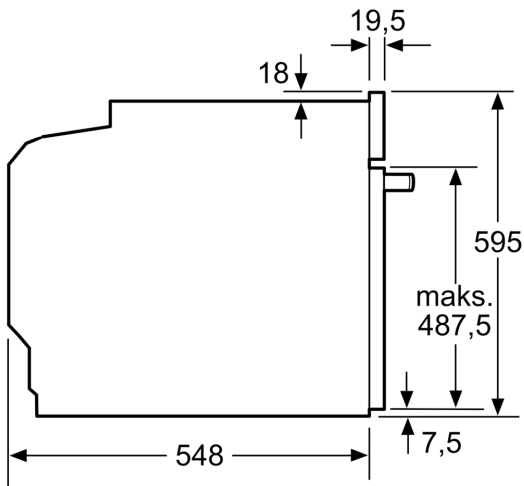

Serie 8, Uuni, 60 x 60 cm, Teräs
HBG632BS1