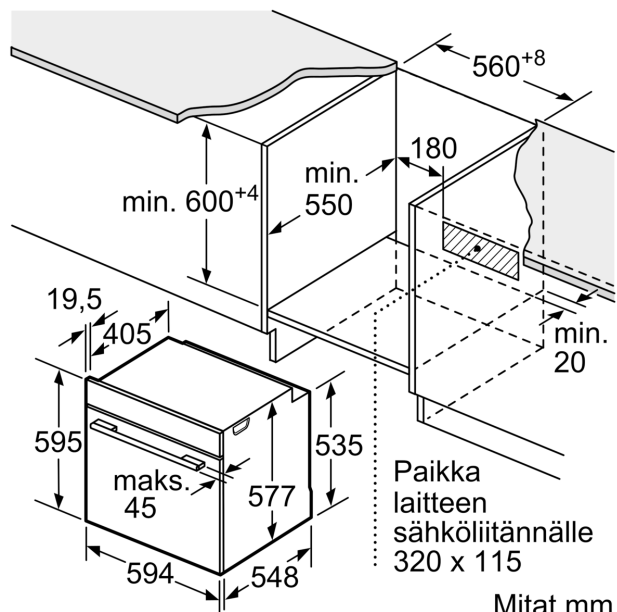

**Serie 8, Uuni, 60 x 60 cm, Teräs**  
**HBG632BS1**

Mitat mm

Mitat mm

Jos laite asennetaan keittotason alapuolelle, on otettava huomioon seuraava työtason vahvuus (tarv. mukaan lukien alarakenne).

| Keittotason tyyppi            | Työtason minimivahvuus |               |
|-------------------------------|------------------------|---------------|
|                               | pinta-asennus          | samantasoinen |
| Induktiokeittotaso            | 37 mm                  | 38 mm         |
| Täysipinta-induktiokeittotaso | 47 mm                  | 48 mm         |
| Kaasukeittotaso               | 30 mm                  | 38 mm         |
| Sähkökeittotaso               | 27 mm                  | 30 mm         |

Mitat mm