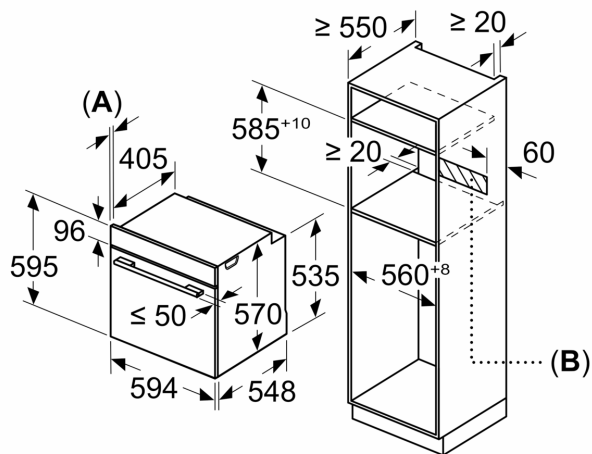

Mitat:

- Tuotteen mitat (K x L x S): 595 mm x 594 mm x 548 mm
- Tarvittava asennustila (K x L x S): 585 mm - 595 mm x 560 mm -568

Serie 6, Uuni, 60 x 60 cm, Teräs
HBG517CS1S

Mitat mm

Mitat mm

Asennus keittotason yhteyteen.

A: 19,5 mm

B: Tila laitteen liittämiseen 320 x 115 mm

Mitat mm