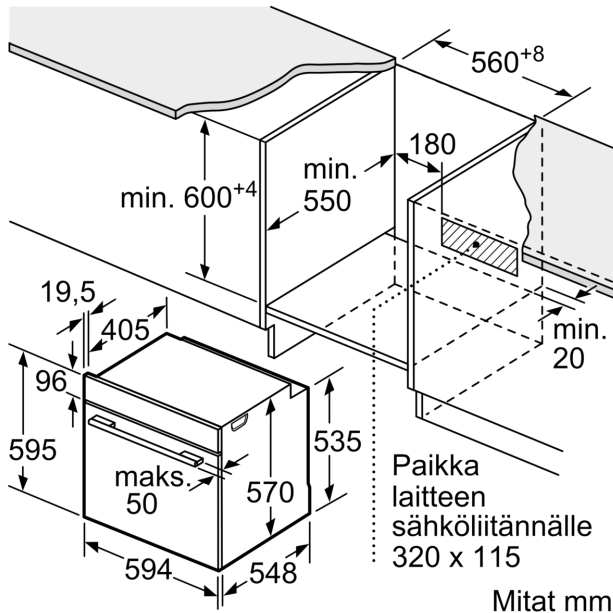

Serie 6, Uuni, 60 x 60 cm, Teräs HBG517CS1S

mm x 550 mm
- Tarkat mitat löytyvät mittapiirroksista.

Kalusteisiin sijoitettava uuni paistolämpömittarilla ja automaattiohjelmilla, jotka auttavat saavuttamaan täydellisiä tuloksia.

- Liitosjohdon pituus: 120 cm
- Energiatehokkuusluokitus (EU Nr. 65/2014): A
- Energiankulutus ylä-/alalämmöllä: 0.97 kWh
- Energiankulutus kiertoilmatoiminnolla: 0.81 kWh
- Uunikammioiden lukumäärä: 1 Lämmönlähde: sähkö Uunin tilavuus: 71 l

Mitat:

- Tuotteen mitat (K x L x S): 595 mm x 594 mm x 548 mm
- Tarvittava asennustila (K x L x S): 585 mm - 595 mm x 560 mm -568

Serie 6, Uuni, 60 x 60 cm, Teräs
HBG517CS1S

Mitat mm

Mitat mm

Asennus keittotason yhteyteen.

A: 19,5 mm

B: Tila laitteen liittämiseen 320 x 115 mm

Mitat mm