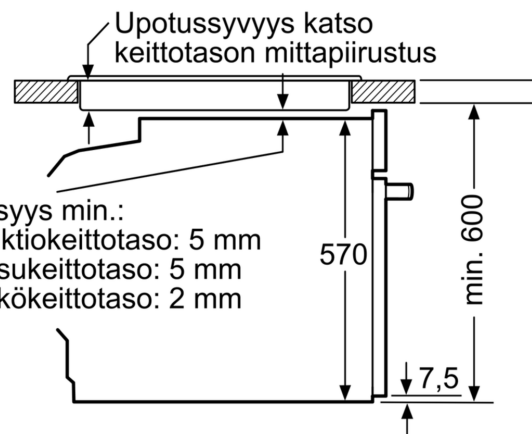

Serie 6, Uuni, 60 x 60 cm, Teräs HBG517CS1S

mm x 550 mm
- Tarkat mitat löytyvät mittapiirroksista.

Kalusteisiin sijoitettava uuni paistolämpömittarilla ja automaattiohjelmilla, jotka auttavat saavuttamaan täydellisiä tuloksia.

- Liitosjohdon pituus: 120 cm
- Energiatehokkuusluokitus (EU Nr. 65/2014): A
- Energiankulutus ylä-/alalämmöllä: 0.97 kWh
- Energiankulutus kiertoilmatoiminnolla: 0.81 kWh
- Uunikammioiden lukumäärä: 1 Lämmönlähde: sähkö Uunin tilavuus: 71 l

Mitat:

- Tuotteen mitat (K x L x S): 595 mm x 594 mm x 548 mm
- Tarvittava asennustila (K x L x S): 585 mm - 595 mm x 560 mm -568

Serie 6, Uuni, 60 x 60 cm, Teräs
HBG517CS1S

Mitat mm

Mitat mm

Asennus keittotason yhteyteen.

A: 19,5 mm

B: Tila laitteen liittämiseen 320 x 115 mm

Mitat mm