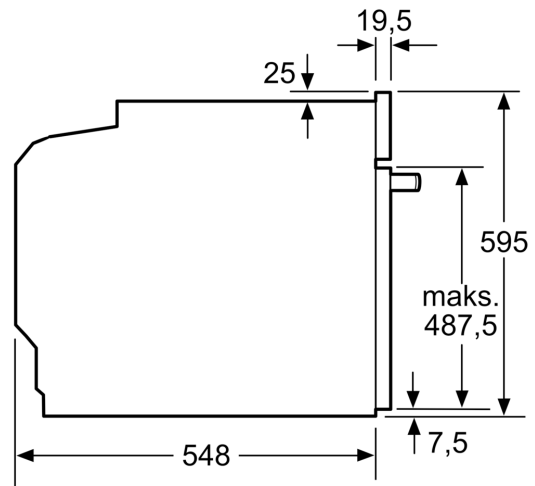

Tekniset tiedot

Kalusteisiin / vapaasti sijoitettava: Kalusteeseen sijoitettava
Puhdistusmenetelmä: Hydrolyysi
Tarvittava asennustila (K x L x S): 585-595 x 560-568 x 550 mm
Mitat (KxLxS): 595 x 594 x 548 mm
Pakkauksen mitat: 675 x 660 x 690 mm
Ohjauspaneelin materiaali: Ruostumaton teräs
Luukun materiaali: lasi
Nettopaino: 34.3 kg
Käyttötilavuus: 71 l
Lämmitystilat: Iso grilli, Hotair lempeä, Kiertoilma, Ylä-/alalämpö, Pizzatoiminto, Alalämpö, Kiertoilmagrilli
Lämpötilan valinta: Mekaaninen
Sisävalojen määrä: 1
Virtajohdon pituus: 120.0 cm
EAN-koodi: 4242005293773
Pesien määrä - (2010/30/EU): 1
Energialuokka: A
Energy consumption per cycle conventional (2010/30/EC): 0.97 kWh/cycle
Energy consumption per cycle forced air convection (2010/30/EC): 81 kWh/cycle
Energiatohokkuusideksi (2010/30/EU): 95.3 %
Liitäntäteho: 3400 W
Tarvittava sulake: 16 A
Jännite: 220-240 V
Taajuus: 50; 60 Hz
Pistoke: maadoitettu sukupistoke
Mukana tulevat varusteet: 1 x Yhdistelmäritilä, 1 x Uunipannu, 1 x Emaloitu leivinpelti

- Liitosjohdon pituus: 120 cm
- Energiatehokkuusluokitus (EU Nr. 65/2014): A
- Energiankulutus ylä-/alalämmöllä: 0.97 kWh
- Energiankulutus kiertoilmatoiminnolla: 0.81 kWh
- Uunikammioiden lukumäärä: 1 Lämmönlähde: sähkö Uunin tilavuus: 71 l

Mitat:

- Tuotteen mitat (K x L x S): 595 mm x 594 mm x 548 mm
- Tarvittava asennustila (K x L x S): 585 mm - 595 mm x 560 mm -568

Serie 6, Uuni, 60 x 60 cm, Teräs
HBG517CS1S

Mitat mm

Mitat mm

Asennus keittotason yhteyteen.

A: 19,5 mm

B: Tila laitteen liittämiseen 320 x 115 mm

Mitat mm