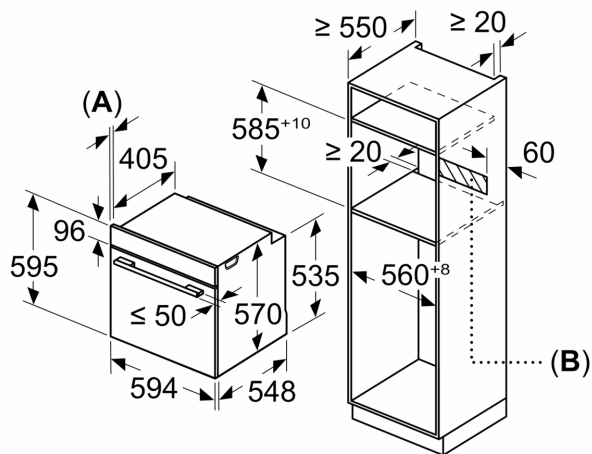

Mitat:

- Tuotteen mitat (K x L x S): 595 mm x 594 mm x 548 mm
- Tarvittava asennustila (K x L x S): 585 mm - 595 mm x 560 mm - 568 mm x 550 mm
- Tarkat mitat löytyvät mittapiirroksista.

**Serie 6, Uuni, 60 x 60 cm, Musta
HBG4795B1S**

Mitat mm

Mitat mm

Mitat mm

A: 19,5 mm

B: Tila laitteen liittämiseen 320 x 115 mm

Asennus keittotason yhteyteen.

Mitat mm