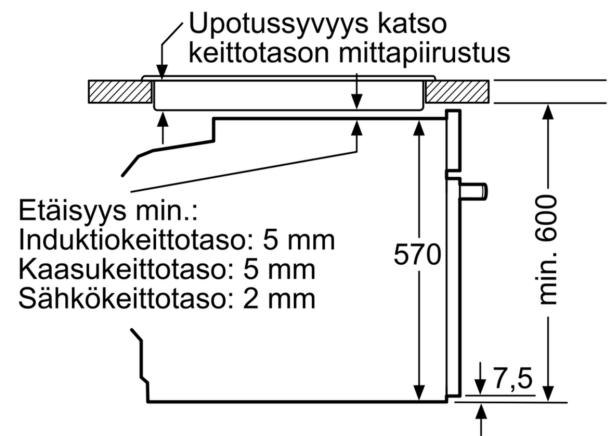

Mitat:

- Tuotteen mitat (K x L x S): 595 mm x 594 mm x 548 mm
- Tarvittava asennustila (K x L x S): 585 mm - 595 mm x 560 mm - 568 mm x 550 mm
- Tarkat mitat löytyvät mittapiirroksista.

**Serie 6, Uuni, 60 x 60 cm, Musta
HBG4795B1S**

Mitat mm

Mitat mm

Mitat mm

A: 19,5 mm

B: Tila laitteen liittämiseen 320 x 115 mm

Asennus keittotason yhteyteen.

Mitat mm