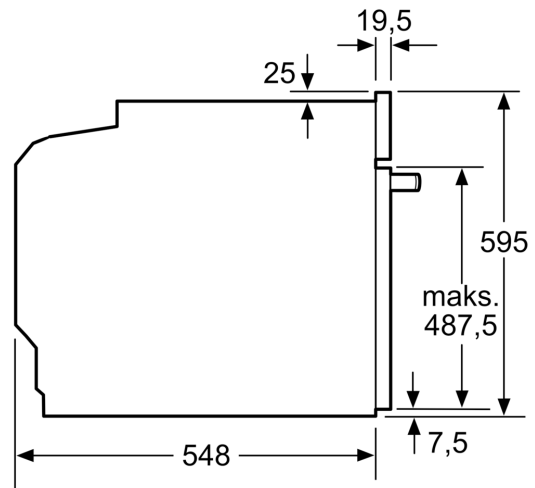

Tekniset tiedot:

- Liitosjohdon pituus: 120 cm
- Kokonaisliitântäteho sähkö: 3.6 kW, jännite 220-240 V
- Energiatehokkuusluokitus (EU Nr. 65/2014): A
- Energiankulutus ylä-/alalämmöllä: 0.99 kWh
- Energiankulutus kiertoilmatoiminnolla: 0.81 kWh
- Uunikammioiden lukumäärä: 1 Lämmönlähde: sähkö Uunin tilavuus: 71 l

Mitat:

- Tuotteen mitat (K x L x S): 595 mm x 594 mm x 548 mm
- Tarvittava asennustila (K x L x S): 585 mm - 595 mm x 560 mm - 568 mm x 550 mm
- Tarkat mitat löytyvät mittapiirroksista.

**Serie 6, Uuni, 60 x 60 cm, Musta
HBG4795B1S**

Mitat mm

Mitat mm

Mitat mm

A: 19,5 mm

B: Tila laitteen liittämiseen 320 x 115 mm

Asennus keittotason yhteyteen.

Mitat mm