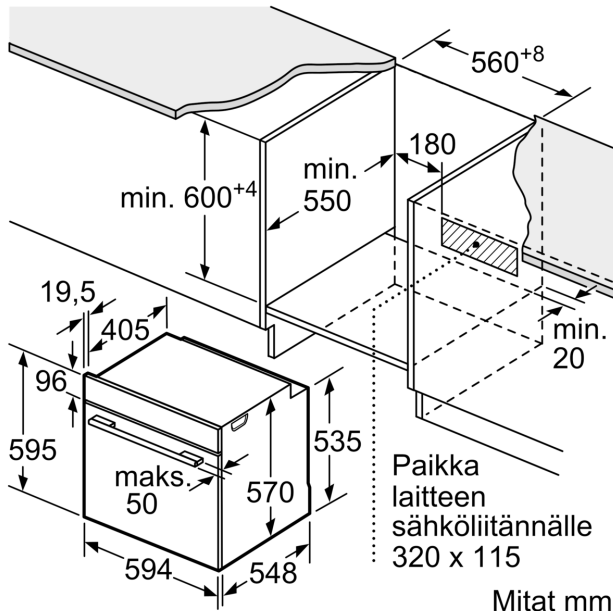

Tekniset tiedot:

- Liitosjohdon pituus: 120 cm
- Kokonaisliitântäteho sähkö: 3.6 kW, jännite 220-240 V
- Energiatehokkuusluokitus (EU Nr. 65/2014): A
- Energiankulutus ylä-/alalämmöllä: 0.99 kWh
- Energiankulutus kiertoilmatoiminnolla: 0.81 kWh
- Uunikammioiden lukumäärä: 1 Lämmönlähde: sähkö Uunin tilavuus: 71 l

Mitat:

- Tuotteen mitat (K x L x S): 595 mm x 594 mm x 548 mm
- Tarvittava asennustila (K x L x S): 585 mm - 595 mm x 560 mm - 568 mm x 550 mm
- Tarkat mitat löytyvät mittapiirroksista.

**Serie 6, Uuni, 60 x 60 cm, Musta
HBG4795B1S**

Mitat mm

Mitat mm

Mitat mm

A: 19,5 mm

B: Tila laitteen liittämiseen 320 x 115 mm

Asennus keittotason yhteyteen.

Mitat mm