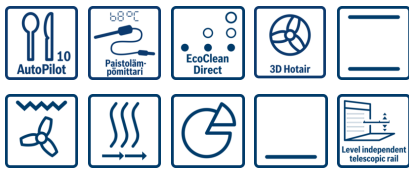

**Serie | 6, Kalusteisiin sijoitettava uuni,
valkoinen
HBG4575W0S**

accent|line

**Kalusteisiin sijoitettava uuni
paistolämpömittarilla ja
automaattiohjelmilla, jotka auttavat
saavuttamaan täydellisiä tuloksia.**

- Paistolämpömittarin avulla kypsennät ruoan juuri haluttuun lämpötilaan, jonka jälkeen uuni kytkeytyy automaattisesti pois päältä.
- 3D HotAir -kiertoilmatoiminto, jonka tehokas ilmankierto ja optimaalinen lämmönjako takaavat tasaisen lämpötilan ja paistotuloksen jopa 3 tasolla samanaikaisesti.
- **AutoPilot 10:** uunin automaattiohjelmat helpottavat oikean valmistustavan löytämistä ruoallesi ja auttavat saavuttamaan halutun lopputuloksen.
- Helppokäyttöinen LCD-näyttö (valkoinen).
- **EcoClean Direct:** keraaminen erikoispinnoite uunin katossa sekä taka- ja sivuseinissä imee ja pilkkoo likaa aina kuumentuessaan. Jos uuni on erityisen likainen, voit puhdistaa sen EcoClean-puhdistusohjelman avulla.

Tekniset tiedot

Etuosan väri / materiaali :	valkoinen
Kalusteisiin / vapaasti sijoitettava :	Kalusteisiin sijoitettava
Puhdistusmenetelmä :	Katalyysi täysin
Tarvittava asennustila (K x L x S) mm :	585-595 x 560-568 x 550
Tuotteen mitat (K x L x S) mm :	595 x 594 x 548
Pakkauksen mitat (mm) :	675 x 690 x 660
Ohjauspaneelin materiaali :	Lasi
Luukun materiaali :	lasi
Nettopaino (kg) :	34,442
Käyttötilavuus :	71
Uunitoiminnot :	Alalämpö,
Iso grilli, Kiertoilma, Kiertoilmagrilli, Pizza setting, Ylä-/alalämpö	
Sisätilan materiaali :	Other
Lämpötilan valinta :	Mekaaninen
Sisävalojen määrä :	1
Hyväksyntätodistukset :	CE, VDE
Virtajohdon pituus (cm) :	120
EAN-koodi :	4242005094066
Pesien määrä - (2010/30/EU) :	1
Energiatohokkuusluokka - (2010/30/EY) :	A
Energy consumption per cycle conventional (2010/30/EC) :	0,97
Energy consumption per cycle forced air convection (2010/30/EC) :	0,81
Energiatohokkuusideksi (2010/30/EU) :	95,3
Liitännän arvo (W) :	3400
Tarvittava sulake (A) :	16
Jännite (V) :	220-240
Taajuus (Hz) :	50; 60
Pistokkeen tyyppi :	
ilman pistoketta, Suko-/Gardy pistoke, maadoitettu	

Lisävarusteet

1 x Yhdistelmäritilä
1 x Uunipannu

Lisävarusteet

HEZ317000 Pizzapelti, pyöreä, HEZ327000 Paistokivi,
HEZ531000 Leivinpelti, HEZ531010 Leivinpelti,
tarttumaton pintakäsittely, HEZ532000 Syvä uunipannu,
HEZ532010 Syvä uunipannu, tarttumaton pinta,
HEZ538000 Teleskooppikannattimet, 1 taso, HEZ538200
Teleskooppikannattimet, 2 tasoa, HEZ538S00
Teleskooppikannattimet, 3 tasoa, HEZ634000 Uuniritilä,
HEZ638200 Teleskooppikannattimet, 2 tasoa, HEZ638300
Teleskooppikannattimet, 3 tasoa, HEZ660050 Peitelista