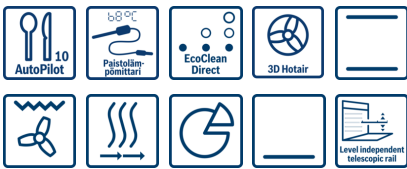

**Serie | 6, Kalusteisiin sijoitettava uuni,
musta
HBG4575B0S**

accent|line

Lisävarusteet

1 x Yhdistelmäritilä
1 x Uunipannu

Lisävarusteet

HEZ317000 Pizzapelti, pyöreä, HEZ327000 Paistokivi,
HEZ531000 Leivinpelti, HEZ531010 Leivinpelti,
tarttumaton pintakäsittely, HEZ532000 Syvä uunipannu,
HEZ532010 Syvä uunipannu, tarttumaton pinta,
HEZ538000 Teleskooppikannattimet, 1 taso, HEZ538200
Teleskooppikannattimet, 2 tasoa, HEZ538S00
Teleskooppikannattimet, 3 tasoa, HEZ634000 Uuniritilä,
HEZ638200 Teleskooppikannattimet, 2 tasoa, HEZ638300
Teleskooppikannattimet, 3 tasoa, HEZ660050 Peitelista

**Kalusteisiin sijoitettava uuni
paistolämpömittarilla ja
automaattiohjelmilla, jotka auttavat
saavuttamaan täydellisiä tuloksia.**

- Paistolämpömittarin avulla kypsennät ruoan juuri haluttuun lämpötilaan, jonka jälkeen uuni kytkeytyy automaattisesti pois päältä.
- 3D HotAir -kiertoilmatoiminto, jonka tehokas ilmankierto ja optimaalinen lämmönjako takaavat tasaisen lämpötilan ja paistotuloksen jopa 3 tasolla samanaikaisesti.
- **AutoPilot 10:** uunin automaattiohjelmat helpottavat oikean valmistustavan löytämistä ruoallesi ja auttavat saavuttamaan halutun lopputuloksen.
- Helppokäyttöinen LCD-näyttö (valkoinen).
- **EcoClean Direct:** keraaminen erikoispinnoite uunin katossa sekä taka- ja sivuseinissä imee ja pilkkoo likaa aina kuumentuessaan. Jos uuni on erityisen likainen, voit puhdistaa sen EcoClean-puhdistusohjelman avulla.

Tekniset tiedot

Etuosan väri / materiaali :	musta
Kalusteisiin / vapaasti sijoitettava :	Kalusteisiin sijoitettava
Puhdistusmenetelmä :	Katalyysi täysin
Tarvittava asennustila (K x L x S) mm :	585-595 x 560-568 x 550
Tuotteen mitat (K x L x S) mm :	595 x 594 x 548
Pakkauksen mitat (mm) :	675 x 690 x 660
Ohjauspaneelin materiaali :	Lasi
Luukun materiaali :	lasi
Nettopaino (kg) :	34,642
Käyttötilavuus :	71
Uunitoiminnot :	Alalämpö,
Iso grilli, Kiertoilma, Kiertoilmagrilli, Pizza setting, Ylä-/alalämpö	
Sisätilan materiaali :	Other
Lämpötilan valinta :	Mekaaninen
Sisävalojen määrä :	1
Hyväksyntätodistukset :	CE, VDE
Virtajohdon pituus (cm) :	120
EAN-koodi :	4242005094042
Pesien määrä - (2010/30/EU) :	1
Energiatohokkuusluokka - (2010/30/EY) :	A
Energy consumption per cycle conventional (2010/30/EC) :	0,97
Energy consumption per cycle forced air convection (2010/30/EC) :	0,81
Energiatohokkuusideksi (2010/30/EU) :	95,3
Liitännän arvo (W) :	3400
Tarvittava sulake (A) :	16
Jännite (V) :	220-240
Taajuus (Hz) :	50; 60
Pistokkeen tyyppi :	
ilman pistoketta, Suko-/Gardy pistoke, maadoitettu