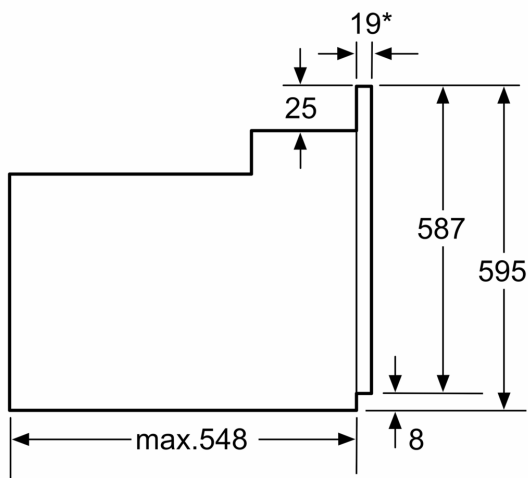

Serie 2, Uuni, 60 x 60 cm, Valkoinen
HBF113BV1S

* 20 mm kun etusivu metallia

Mitat mm

* 20 mm kun etusivu metallia

Mitat mm

* Kun etusivu metallia 20 mm

Mitat mm