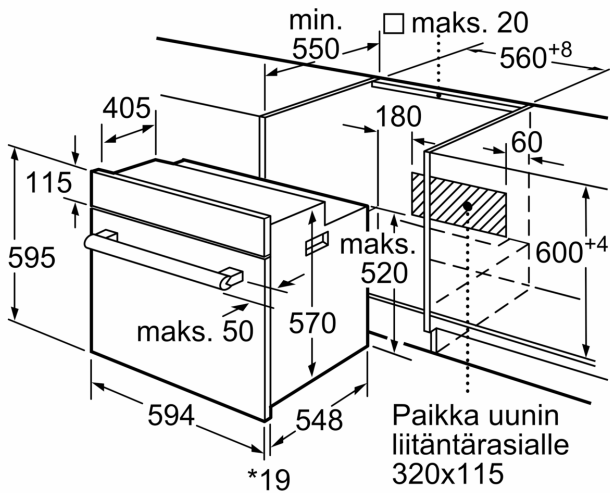

Serie 2, Uuni, 60 x 60 cm, Valkoinen
HBF113BV1S

* 20 mm kun etusivu metallia

Mitat mm