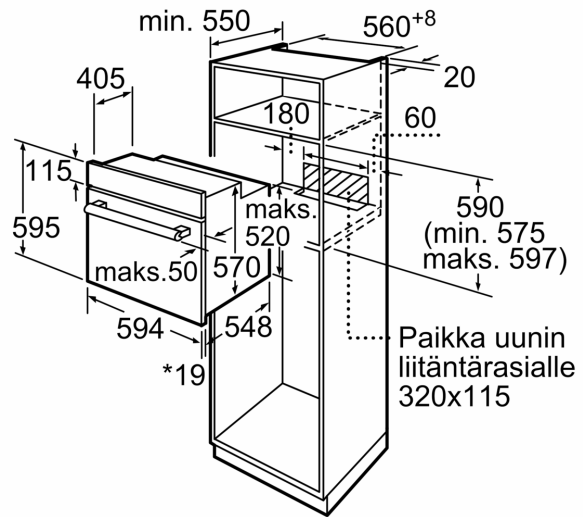

- Punaisen LED-näytön avulla ajastimen, ajanoton ja kellon käyttö on helppoa.

Tekniset tiedot

Kalusteisiin / vapaasti sijoitettava:	Kalusteeseen sijoitettava
Puhdistusmenetelmä:	ei
Tarvittava asennustila (K x L x S):	575-597 x 560-568 x 550 mm
Mitat (KxLxS):	595 x 594 x 548 mm
Pakkauksen mitat:	670 x 660 x 682 mm
Ohjauspaneelin materiaali:	metalli korroosiosuojattu
Luukun materiaali:	lasi
Nettopaino:	35.2 kg
Käyttötilavuus:	66 l
Lämmitystilat:	Hotair lempeä, Kiertoilma, Ylä-/alalämpö, Kiertoilmagrilli, Iso Vario-grilli
Lämpötilan valinta:	Mekaaninen
Sisävalojen määrä:	1
Virtajohdon pituus:	120.0 cm
EAN-koodi:	4242005047246
Pesien määrä - (2010/30/EU):	1
Energy consumption per cycle conventional (2010/30/EC):	0.98 kWh/cycle
Energy consumption per cycle forced air convection (2010/30/EC):	0.79 kWh/cycle
Energiatohokkuusindeksi (2010/30/EU):	95.2 %
Liitäntäteho:	3300 W
Tarvittava sulake:	16 A
Jännite:	220-240 V
Taajuus:	60; 50 Hz
Pistoke:	maadoitettu sukupistoke
Mukana tulevat varusteet:	2 x Emaloitu leivinpelti, 1 x Yhdistelmäritilä, 1 x Uunipannu

Turvallisuus

- Turvatoiminnot: lapsilukitus uunitoiminnoille
- mekaaninen luukun lukitus
- Energiatehokkuusluokitus (EU Nr. 65/2014): A
- Energiankulutus ylä-/alalämmöllä: 0.98 kWh
- Energiankulutus kiertoilmatoiminnolla: 0.79 kWh
- Uunikammioiden lukumäärä: 1 Lämmönlähde: sähkö Uunin tilavuus: 66 l

Serie 2, Uuni, 60 x 60 cm, Valkoinen
HBF113BV1S

* 20 mm kun etusivu metallia

Mitat mm

* 20 mm kun etusivu metallia

Mitat mm

* Kun etusivu metallia 20 mm

Mitat mm