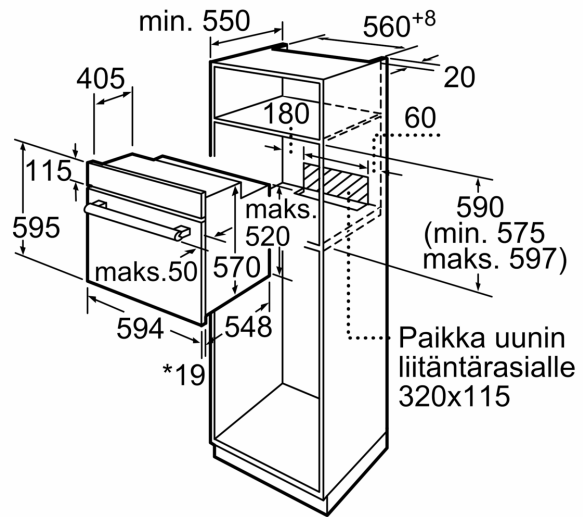

### Tekniset tiedot

Kalusteisiin / vapaasti sijoitettava: .....	Kalusteeseen sijoitettava
Puhdistusmenetelmä: .....	ei
Tarvittava asennustila (K x L x S): .....	575-597 x 560-568 x 550 mm
Mitat (KxLxS): .....	595 x 594 x 548 mm
Pakkauksen mitat: .....	644 x 650 x 680 mm
Ohjauspaneelin materiaali: .....	Ruostumaton teräs
Luukun materiaali: .....	lasi
Nettopaino: .....	35.1 kg
Käyttötilavuus: .....	66 l
Lämmitystilat: .....	Hotair lempeä, Kiertoilma, Ylä-/alalämpö, Kiertoilmagrilli, Iso Vario-grilli
Lämpötilan valinta: .....	Mekaaninen
Sisävalojen määrä: .....	1
Virtajohdon pituus: .....	120.0 cm
EAN-koodi: .....	4242005047147
Pesien määrä - (2010/30/EU): .....	1
Energialuokka: .....	A
Energy consumption per cycle conventional (2010/30/EC): .....	0.98 kWh/cycle
Energy consumption per cycle forced air convection (2010/30/EC): .....	0.79 kWh/cycle
Energiatohokkuusindeksi (2010/30/EU): .....	95.2 %
Liitäntäteho: .....	3300 W
Tarvittava sulake: .....	16 A
Jännite: .....	220-240 V
Taajuus: .....	60; 50 Hz
Pistoke: .....	maadoitettu sukupistoke
Mukana tulevat varusteet: .....	2 x Emaloitu leivinpelti, 1 x Yhdistelmäritilä, 1 x Uunipannu

### Tekniset tiedot:

- Liitosjohdon pituus: 120 cm
- Kokonaisliitântäteho sähkö: 3.3 kW, jännite 220-240 V
- Energiatähokkuusluokitus (EU Nr. 65/2014): A
- Energiankulutus ylä-/alalämmöllä: 0.98 kWh
- Energiankulutus kiertoilmatoiminnolla: 0.79 kWh
- Uunikammioiden lukumäärä: 1 Lämmönlähde: sähkö Uunin tilavuus: 66 l

### Mitat:

- Tuotteen mitat (K x L x S): 595 mm x 594 mm x 548 mm
- Tarvittava asennustila (K x L x S): 575 mm - 597 mm x 560 mm - 568 mm x 550 mm
- Tarkat mitat löytyvät mittapiirroksista.

**Serie 2, Uuni, 60 x 60 cm, Teräs**  
**HBF113BR1S**

\* 20 mm kun etusivu metallia

Mitat mm

\* 20 mm kun etusivu metallia

Mitat mm

\* Kun etusivu metallia 20 mm

Mitat mm