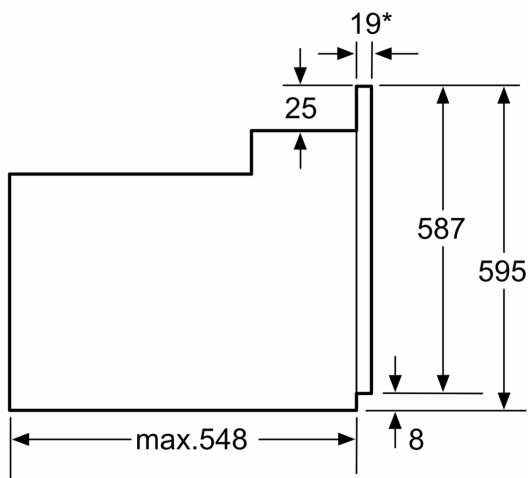

### Tekniset tiedot:

- Liitosjohdon pituus: 120 cm
- Kokonaisliitântäteho sähkö: 3.3 kW, jännite 220-240 V
- Energiatähokkuusluokitus (EU Nr. 65/2014): A
- Energiankulutus ylä-/alalämmöllä: 0.98 kWh
- Energiankulutus kiertoilmatoiminnolla: 0.79 kWh
- Uunikammioiden lukumäärä: 1 Lämmönlähde: sähkö Uunin tilavuus: 66 l

### Mitat:

- Tuotteen mitat (K x L x S): 595 mm x 594 mm x 548 mm
- Tarvittava asennustila (K x L x S): 575 mm - 597 mm x 560 mm - 568 mm x 550 mm
- Tarkat mitat löytyvät mittapiirroksista.

**Serie 2, Uuni, 60 x 60 cm, Teräs**  
**HBF113BR1S**

\* 20 mm kun etusivu metallia

Mitat mm

\* 20 mm kun etusivu metallia

Mitat mm

\* Kun etusivu metallia 20 mm

Mitat mm