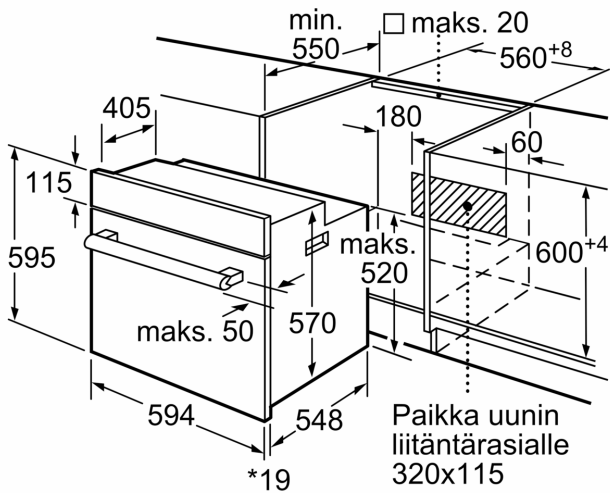

### Tekniset tiedot:

- Liitosjohdon pituus: 120 cm
- Kokonaisliitântäteho sähkö: 3.3 kW, jännite 220-240 V
- Energiatähokkuusluokitus (EU Nr. 65/2014): A
- Energiankulutus ylä-/alalämmöllä: 0.98 kWh
- Energiankulutus kiertoilmatoiminnolla: 0.79 kWh
- Uunikammioiden lukumäärä: 1 Lämmönlähde: sähkö Uunin tilavuus: 66 l

### Mitat:

- Tuotteen mitat (K x L x S): 595 mm x 594 mm x 548 mm
- Tarvittava asennustila (K x L x S): 575 mm - 597 mm x 560 mm - 568 mm x 550 mm
- Tarkat mitat löytyvät mittapiirroksista.

**Serie 2, Uuni, 60 x 60 cm, Teräs**  
**HBF113BR1S**