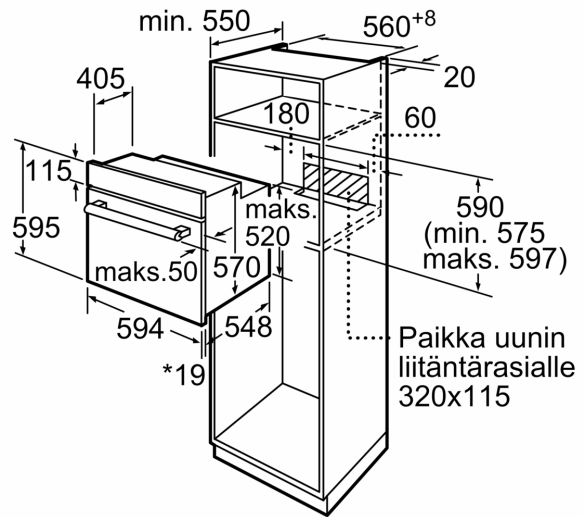

Tekniset tiedot

Kalusteisiin / vapaasti sijoitettava: Kalusteeseen sijoitettava
Puhdistusmenetelmä:ei
Tarvittava asennustila (K x L x S): 575-597 x 560-568 x 550 mm
Mitat (KxLxS): 595 x 594 x 548 mm
Pakkauksen mitat: 670 x 640 x 685 mm
Ohjauspaneelin materiaali: metalli korroosiosuojattu
Luukun materiaali: lasi
Nettopaino: 33.0 kg
Käyttötilavuus: 66 l
Lämmitystilat: Hotair lempeä, Kiertoilma, Ylä-/alalämpö, Kiertoilmagrilli, Iso Vario-grilli
Lämpötilan valinta:Mekaaninen
Sisävalojen määrä: 1
Virtajohdon pituus: 120.0 cm
EAN-koodi: 4242005257164
Pesien määrä - (2010/30/EU): 1
Energialuokka: A
Energy consumption per cycle conventional (2010/30/EC):0.98 kWh/cycle
Energy consumption per cycle forced air convection (2010/30/EQ): 0.79 kWh/cycle
Energiatehokkuusideksi (2010/30/EU): 95.2 %
Liitäntäteho:3300 W
Tarvittava sulake: 16 A
Jännite: 220-240 V
Taajuus:50-60 Hz
Pistoke: ..ei pistotulppaa, sähköliitäntä vaatii asentajan, maadoitettu sukopistoke
Mukana tulevat varusteet: 1 x Emaloitu leivinpelti, 1 x Yhdistelmäritilä, 1 x Uunipannu

Käyttömukavuus

- Erityisen tilava uuni, sisäpinta harmaata emalia.
- Pikakuumennus
- Halogeenivalo
- Uuniluukun sisäpinta lasia
- Teleskooppikannattimet hankittavissa lisävarusteena

Turvallisuus

- Turvatoiminnot: mekaaninen luukun lukitus
- Energiatehokkuusluokitus (EU Nr. 65/2014): A
- Energiankulutus ylä-/alalämmöllä: 0.98 kWh
- Energiankulutus kiertoilmatoiminnolla: 0.79 kWh
- Uunikammioiden lukumäärä: 1 Lämmönlähde: sähkö Uunin tilavuus: 66 l

Serie 2, Uuni, 60 x 60 cm, Valkoinen
HBF010BV1S

* 20 mm kun etusivu metallia

Mitat mm

* 20 mm kun etusivu metallia

Mitat mm

* Kun etusivu metallia 20 mm

Mitat mm