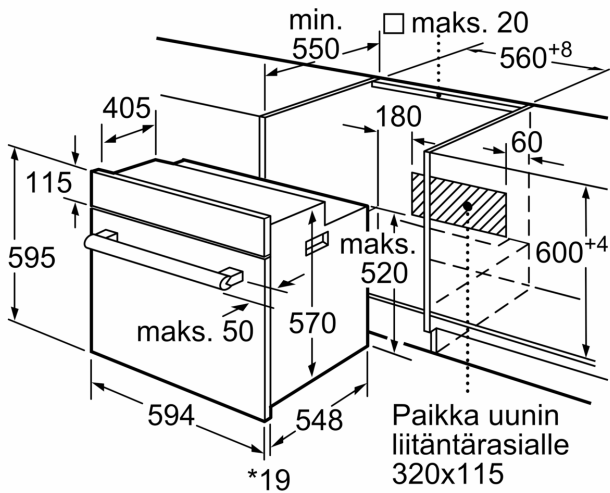

Tekniset tiedot

Kalusteisiin / vapaasti sijoitettava: Kalusteeseen sijoitettava
Puhdistusmenetelmä:ei
Tarvittava asennustila (K x L x S): 575-597 x 560-568 x 550 mm
Mitat (KxLxS): 595 x 594 x 548 mm
Pakkauksen mitat: 670 x 640 x 685 mm
Ohjauspaneelin materiaali: metalli korroosiosuojattu
Luukun materiaali: lasi
Nettopaino: 33.0 kg
Käyttötilavuus: 66 l
Lämmitystilat: Hotair lempeä, Kiertoilma, Ylä-/alalämpö, Kiertoilmagrilli, Iso Vario-grilli
Lämpötilan valinta:Mekaaninen
Sisävalojen määrä: 1
Virtajohdon pituus: 120.0 cm
EAN-koodi: 4242005257164
Pesien määrä - (2010/30/EU): 1
Energialuokka: A
Energy consumption per cycle conventional (2010/30/EC):0.98 kWh/cycle
Energy consumption per cycle forced air convection (2010/30/EQ): 0.79 kWh/cycle
Energiatehokkuusideksi (2010/30/EU): 95.2 %
Liitäntäteho:3300 W
Tarvittava sulake: 16 A
Jännite: 220-240 V
Taajuus:50-60 Hz
Pistoke: ..ei pistotulppaa, sähköliitäntä vaatii asentajan, maadoitettu sukopistoke
Mukana tulevat varusteet: 1 x Emaloitu leivinpelti, 1 x Yhdistelmäritilä, 1 x Uunipannu

Uunimalli / toiminnot

- 5 uuniohjelmaa: 3D kiertoilma Plus, ylä-/alalämpö, kiertoilmagrilli, hellävarainen kiertoilma, VarioGrilli suurille määrille
- Lämpötilasäätö: 50 °C - 270 °C
- Uunin tilavuus: 66 l

Serie 2, Uuni, 60 x 60 cm, Valkoinen
HBF010BV1S

* 20 mm kun etusivu metallia

Mitat mm

* 20 mm kun etusivu metallia

Mitat mm

* Kun etusivu metallia 20 mm

Mitat mm