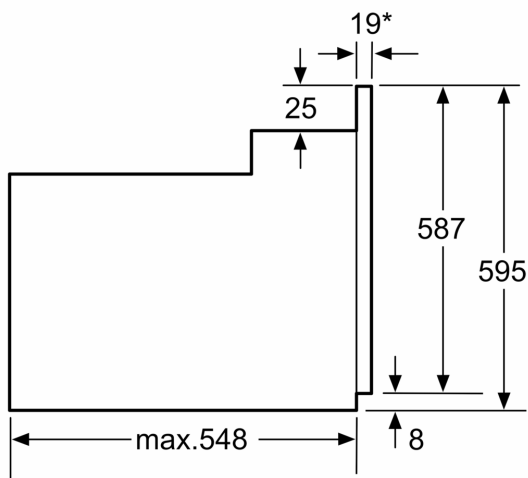

Tekniset tiedot

Kalusteisiin / vapaasti sijoitettava: Kalusteeseen sijoitettava
Puhdistusmenetelmä:ei
Tarvittava asennustila (K x L x S): 575-597 x 560-568 x 550 mm
Mitat (KxLxS): 595 x 594 x 548 mm
Pakkauksen mitat: 670 x 640 x 685 mm
Ohjauspaneelin materiaali: metalli korroosiosuojattu
Luukun materiaali: lasi
Nettopaino: 33.0 kg
Käyttötilavuus: 66 l
Lämmitystilat: Hotair lempeä, Kiertoilma, Ylä-/alalämpö, Kiertoilmagrilli, Iso Vario-grilli
Lämpötilan valinta:Mekaaninen
Sisävalojen määrä: 1
Virtajohdon pituus: 120.0 cm
EAN-koodi: 4242005257164
Pesien määrä - (2010/30/EU): 1
Energialuokka: A
Energy consumption per cycle conventional (2010/30/EC):0.98 kWh/cycle
Energy consumption per cycle forced air convection (2010/30/EQ): 0.79 kWh/cycle
Energiatehokkuusideksi (2010/30/EU): 95.2 %
Liitäntäteho:3300 W
Tarvittava sulake: 16 A
Jännite: 220-240 V
Taajuus:50-60 Hz
Pistoke: ..ei pistotulppaa, sähköliitäntä vaatii asentajan, maadoitettu sukopistoke
Mukana tulevat varusteet: 1 x Emaloitu leivinpelti, 1 x Yhdistelmäritilä, 1 x Uunipannu

Serie 2, Uuni, 60 x 60 cm, Valkoinen
HBF010BV1S

* 20 mm kun etusivu metallia

Mitat mm

* 20 mm kun etusivu metallia

Mitat mm

* Kun etusivu metallia 20 mm

Mitat mm