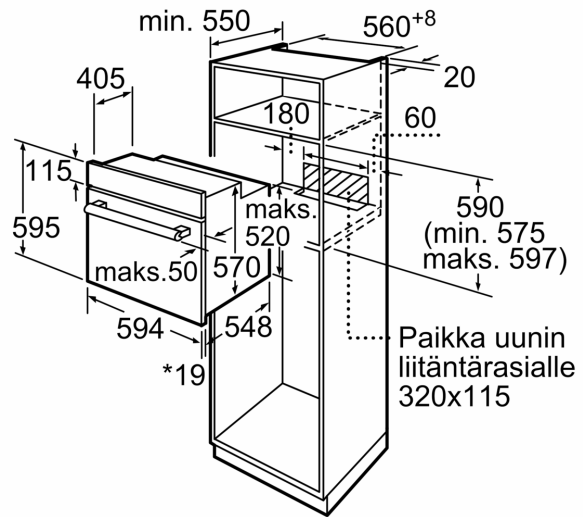

Tekniset tiedot

Kalusteisiin / vapaasti sijoitettava: Kalusteeseen sijoitettava
Puhdistusmenetelmä:ei
Tarvittava asennustila (K x L x S): 575-597 x 560-568 x 550 mm
Mitat (KxLxS): 595 x 594 x 548 mm
Pakkauksen mitat: 650 x 645 x 680 mm
Ohjauspaneelin materiaali:Ruostumaton teräs
Luukun materiaali: lasi
Nettopaino: 32.7 kg
Käyttötilavuus: 66 l
Lämmitystilat: Hotair lempeä, Kiertoilma, Ylä-/alalämpö, Pizzatoiminto, Alalämpö, Kiertoilmagrilli, Iso Vario-grilli
Lämpötilan valinta:Mekaaninen
Sisävalojen määrä: 1
Virtajohdon pituus: 120.0 cm
EAN-koodi:4242005257171
Pesien määrä - (2010/30/EU): 1
Energialuokka: A
Energy consumption per cycle conventional (2010/30/EC):0.98 kWh/cycle
Energy consumption per cycle forced air convection (2010/30/EU):0.79 kWh/cycle
Energiatehokkuusindeksi (2010/30/EU): 95.2 %
Liitäntäteho:3300 W
Tarvittava sulake: 16 A
Jännite: 220-240 V
Taajuus:50-60 Hz
Pistoke: ei pistotulppaa, sähköliitintä vaatii asentajan
Mukana tulevat varusteet: 1 x Emaloitu leivinpelti, 1 x Yhdistelmäritilä, 1 x Uunipannu

Serie 2, Uuni, 60 x 60 cm, Teräs
HBF010BR3S

* 20 mm kun etusivu metallia

Mitat mm

* 20 mm kun etusivu metallia

Mitat mm

* Kun etusivu metallia 20 mm

Mitat mm