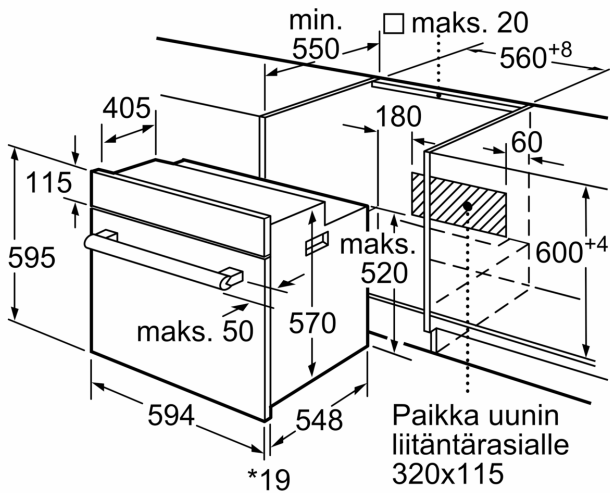

Tekniset tiedot

Kalusteisiin / vapaasti sijoitettava: Kalusteeseen sijoitettava
Puhdistusmenetelmä:ei
Tarvittava asennustila (K x L x S): 575-597 x 560-568 x 550 mm
Mitat (KxLxS): 595 x 594 x 548 mm
Pakkauksen mitat: 650 x 645 x 680 mm
Ohjauspaneelin materiaali:Ruostumaton teräs
Luukun materiaali: lasi
Nettopaino: 32.7 kg
Käyttötilavuus: 66 l
Lämmitystilat: Hotair lempeä, Kiertoilma, Ylä-/alalämpö, Pizzatoiminto, Alalämpö, Kiertoilmagrilli, Iso Vario-grilli
Lämpötilan valinta:Mekaaninen
Sisävalojen määrä: 1
Virtajohdon pituus: 120.0 cm
EAN-koodi:4242005257171
Pesien määrä - (2010/30/EU): 1
Energialuokka: A
Energy consumption per cycle conventional (2010/30/EC):0.98 kWh/cycle
Energy consumption per cycle forced air convection (2010/30/EU):0.79 kWh/cycle
Energiatehokkuusindeksi (2010/30/EU): 95.2 %
Liitäntäteho:3300 W
Tarvittava sulake: 16 A
Jännite: 220-240 V
Taajuus:50-60 Hz
Pistoke: ei pistotulppaa, sähköliitintä vaatii asentajan
Mukana tulevat varusteet: 1 x Emaloitu leivinpelti, 1 x Yhdistelmäritilä, 1 x Uunipannu

Serie 2, Uuni, 60 x 60 cm, Teräs
HBF010BR3S

* 20 mm kun etusivu metallia

Mitat mm

* 20 mm kun etusivu metallia

Mitat mm

* Kun etusivu metallia 20 mm

Mitat mm