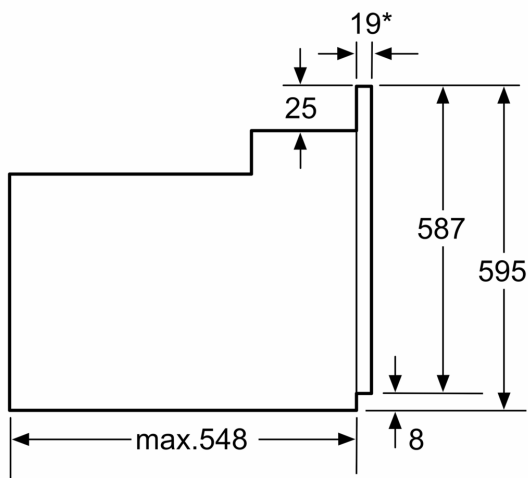

Tekniset tiedot

Kalusteisiin / vapaasti sijoitettava: Kalusteeseen sijoitettava
Puhdistusmenetelmä:ei
Tarvittava asennustila (K x L x S): 575-597 x 560-568 x 550 mm
Mitat (KxLxS): 595 x 594 x 548 mm
Pakkauksen mitat: 650 x 645 x 680 mm
Ohjauspaneelin materiaali:Ruostumaton teräs
Luukun materiaali: lasi
Nettopaino: 32.7 kg
Käyttötilavuus: 66 l
Lämmitystilat: Hotair lempeä, Kiertoilma, Ylä-/alalämpö, Pizzatoiminto, Alalämpö, Kiertoilmagrilli, Iso Vario-grilli
Lämpötilan valinta:Mekaaninen
Sisävalojen määrä: 1
Virtajohdon pituus: 120.0 cm
EAN-koodi:4242005257171
Pesien määrä - (2010/30/EU): 1
Energialuokka: A
Energy consumption per cycle conventional (2010/30/EC):0.98 kWh/cycle
Energy consumption per cycle forced air convection (2010/30/EU):0.79 kWh/cycle
Energiatehokkuusindeksi (2010/30/EU): 95.2 %
Liitäntäteho:3300 W
Tarvittava sulake: 16 A
Jännite: 220-240 V
Taajuus:50-60 Hz
Pistoke: ei pistotulppaa, sähköliitintä vaatii asentajan
Mukana tulevat varusteet: 1 x Emaloitu leivinpelti, 1 x Yhdistelmäritilä, 1 x Uunipannu

Serie 2, Uuni, 60 x 60 cm, Teräs
HBF010BR3S

* 20 mm kun etusivu metallia

Mitat mm

* 20 mm kun etusivu metallia

Mitat mm

* Kun etusivu metallia 20 mm

Mitat mm