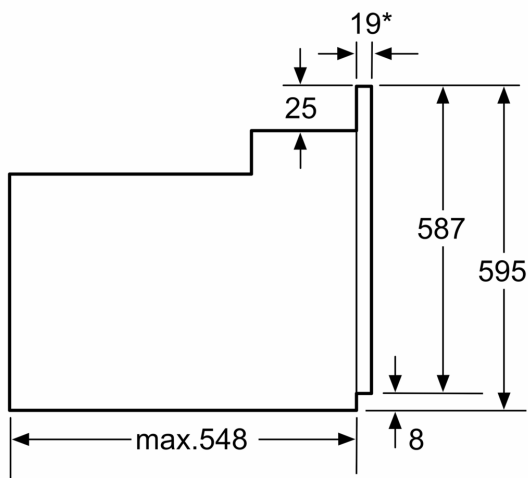

Tekniset tiedot

Kalusteisiin / vapaasti sijoitettava:	Kalusteeseen sijoitettava
Puhdistusmenetelmä:	ei
Tarvittava asennustila (K x L x S):	575-597 x 560-568 x 550 mm
Mitat (KxLxS):	595 x 594 x 548 mm
Pakkauksen mitat:	665 x 656 x 679 mm
Ohjauspaneelin materiaali:	Ruostumaton teräs
Luukun materiaali:	lasi
Nettopaino:	32.7 kg
Käyttötilavuus:	66 l
Lämmitystilat:	Hotair lempeä, Kiertoilma, Ylä-/alalämpö, Kiertoilmagrilli, Iso Vario-grilli
Lämpötilan valinta:	Mekaaninen
Sisävalojen määrä:	1
Virtajohdon pituus:	120.0 cm
EAN-koodi:	4242005046867
Pesien määrä - (2010/30/EU):	1
Energialuokka:	A
Energy consumption per cycle conventional (2010/30/EC):	0.98 kWh/cycle
Energy consumption per cycle forced air convection (2010/30/EU):	0.79 kWh/cycle
Energiatohokkuusideksi (2010/30/EU):	95.2 %
Liitäntäteho:	3300 W
Tarvittava sulake:	16 A
Jännite:	220-240 V
Taajuus:	60; 50 Hz
Pistoke:	maadoitettu sukupistoke
Mukana tulevat varusteet:	1 x Emaloitu leivinpelti, 1 x Yhdistelmäritilä, 1 x Uunipannu

Varusteet

- Mukana pakkauksessa: Uunipannu, Yhdistelmäritilä, Emaloitu leivinpelti

Turvallisuus

- Turvatoiminnot: mekaaninen luukun lukitus

Tekniset tiedot:

- Liitosjohdon pituus: 120 cm
- Energiatehokkuusluokitus (EU Nr. 65/2014): A
- Energiankulutus ylä-/alalämmöllä: 0.98 kWh
- Energiankulutus kiertoilmatoiminnolla: 0.79 kWh
- Uunikammioiden lukumäärä: 1 Lämmönlähde: sähkö Uunin tilavuus: 66 l

Serie 2, Uuni, 60 x 60 cm, Teräs
HBF010BR1S

* 20 mm kun etusivu metallia

Mitat mm

* 20 mm kun etusivu metallia

Mitat mm

* Kun etusivu metallia 20 mm

Mitat mm