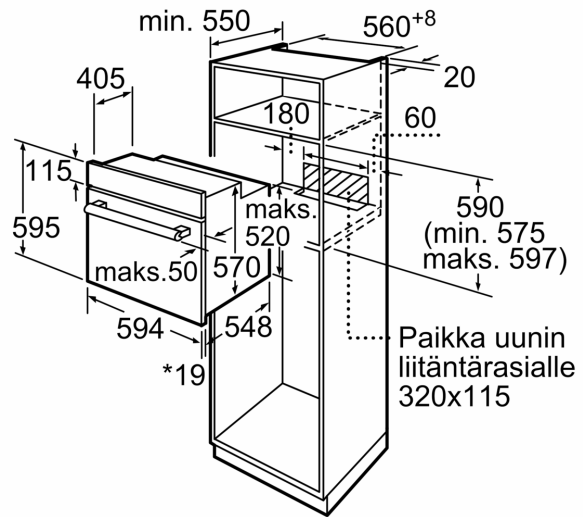

Tekniset tiedot

Kalusteisiin / vapaasti sijoitettava:	Kalusteeseen sijoitettava
Puhdistusmenetelmä:	ei
Tarvittava asennustila (K x L x S):	575-597 x 560-568 x 550 mm
Mitat (KxLxS):	595 x 594 x 548 mm
Pakkauksen mitat:	665 x 656 x 679 mm
Ohjauspaneelin materiaali:	Ruostumaton teräs
Luukun materiaali:	lasi
Nettopaino:	32.7 kg
Käyttötilavuus:	66 l
Lämmitystilat:	Hotair lempeä, Kiertoilma, Ylä-/alalämpö, Kiertoilmagrilli, Iso Vario-grilli
Lämpötilan valinta:	Mekaaninen
Sisävalojen määrä:	1
Virtajohdon pituus:	120.0 cm
EAN-koodi:	4242005046867
Pesien määrä - (2010/30/EU):	1
Energialuokka:	A
Energy consumption per cycle conventional (2010/30/EC):	0.98 kWh/cycle
Energy consumption per cycle forced air convection (2010/30/EU):	0.79 kWh/cycle
Energiatohokkuusideksi (2010/30/EU):	95.2 %
Liitäntäteho:	3300 W
Tarvittava sulake:	16 A
Jännite:	220-240 V
Taajuus:	60; 50 Hz
Pistoke:	maadoitettu sukupistoke
Mukana tulevat varusteet:	1 x Emaloitu leivinpelti, 1 x Yhdistelmäritilä, 1 x Uunipannu

Varusteet

- Mukana pakkauksessa: Uunipannu, Yhdistelmäritilä, Emaloitu leivinpelti

Turvallisuus

- Turvatoiminnot: mekaaninen luukun lukitus

Tekniset tiedot:

- Liitosjohdon pituus: 120 cm
- Energiatehokkuusluokitus (EU Nr. 65/2014): A
- Energiankulutus ylä-/alalämmöllä: 0.98 kWh
- Energiankulutus kiertoilmatoiminnolla: 0.79 kWh
- Uunikammioiden lukumäärä: 1 Lämmönlähde: sähkö Uunin tilavuus: 66 l

Serie 2, Uuni, 60 x 60 cm, Teräs
HBF010BR1S

* 20 mm kun etusivu metallia

Mitat mm

* 20 mm kun etusivu metallia

Mitat mm

* Kun etusivu metallia 20 mm

Mitat mm