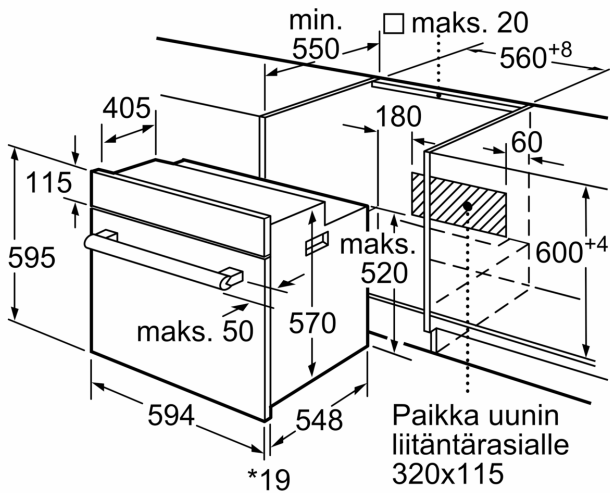

Tekniset tiedot

Kalusteisiin / vapaasti sijoitettava:	Kalusteeseen sijoitettava
Puhdistusmenetelmä:	ei
Tarvittava asennustila (K x L x S):	575-597 x 560-568 x 550 mm
Mitat (KxLxS):	595 x 594 x 548 mm
Pakkauksen mitat:	665 x 656 x 679 mm
Ohjauspaneelin materiaali:	Ruostumaton teräs
Luukun materiaali:	lasi
Nettopaino:	32.7 kg
Käyttötilavuus:	66 l
Lämmitystilat:	Hotair lempeä, Kiertoilma, Ylä-/alalämpö, Kiertoilmagrilli, Iso Vario-grilli
Lämpötilan valinta:	Mekaaninen
Sisävalojen määrä:	1
Virtajohdon pituus:	120.0 cm
EAN-koodi:	4242005046867
Pesien määrä - (2010/30/EU):	1
Energialuokka:	A
Energy consumption per cycle conventional (2010/30/EC):	0.98 kWh/cycle
Energy consumption per cycle forced air convection (2010/30/EU):	0.79 kWh/cycle
Energiatohokkuusideksi (2010/30/EU):	95.2 %
Liitäntäteho:	3300 W
Tarvittava sulake:	16 A
Jännite:	220-240 V
Taajuus:	60; 50 Hz
Pistoke:	maadoitettu sukupistoke
Mukana tulevat varusteet:	1 x Emaloitu leivinpelti, 1 x Yhdistelmäritilä, 1 x Uunipannu

Varusteet

- Mukana pakkauksessa: Uunipannu, Yhdistelmäritilä, Emaloitu leivinpelti

Turvallisuus

- Turvatoiminnot: mekaaninen luukun lukitus

Tekniset tiedot:

- Liitosjohdon pituus: 120 cm
- Energiatehokkuusluokitus (EU Nr. 65/2014): A
- Energiankulutus ylä-/alalämmöllä: 0.98 kWh
- Energiankulutus kiertoilmatoiminnolla: 0.79 kWh
- Uunikammioiden lukumäärä: 1 Lämmönlähde: sähkö Uunin tilavuus: 66 l

Serie 2, Uuni, 60 x 60 cm, Teräs
HBF010BR1S

* 20 mm kun etusivu metallia

Mitat mm

* 20 mm kun etusivu metallia

Mitat mm

* Kun etusivu metallia 20 mm

Mitat mm