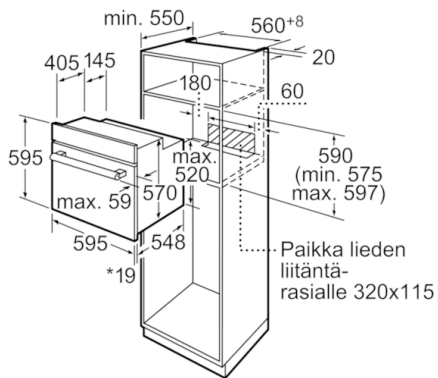

Tekniset tiedot

Etuosan väri / materiaali :	metalli
Kalusteisiin / vapaasti sijoitettava :	Kalusteisiin sijoitettava
Puhdistusmenetelmä :	Pyrolyysi
Tarvittava asennustila (K x L x S) mm :	575-597 x 560-568 x 550
Tuotteen mitat (K x L x S) mm :	595 x 595 x 548
Pakkauksen mitat (mm) :	670 x 680 x 670
Ohjauspaneelin materiaali :	Ruostumaton teräs
Luukun materiaali :	lasi
Nettopaino (kg) :	40,136
Käyttötilavuus :	63
Uunitoiminnot :	Alalämpö, Hot
Air-Eco, Iso Vario-grilli, Kiertoilma, Kiertoilmagrilli, Ylä-/alalämpö	
Sisätilan materiaali :	Emaloitu
Lämpötilan valinta :	Elektroninen
Sisävalojen määrä :	1
Hyväksyntätodistukset :	CE, VDE
Virtajohdon pituus (cm) :	120
EAN-koodi :	4242002767321
Pesien määrä - (2010/30/EU) :	1
Energiatohokkuusluokka - (2010/30/EY) :	A
Energy consumption per cycle conventional (2010/30/EC) :	0,93
Energy consumption per cycle forced air convection (2010/30/EC) :	0,70
Energiatohokkuusideksi (2010/30/EU) :	86,4
Sähköliitäntäteho (W) :	3650
Tarvittava sulake (A) :	16
Jännite (V) :	220-240
Taajuus (Hz) :	50; 60
Pistokkeen tyyppi :	
, ilman pistoketta, Suko-/Gardy pistoke, maadoitettu	

Serie | 6 Kalusteisiin sijoitettavat uunit

Kalusteisiin sijoitettava uuni teräs HBA63B152S

*Kun etusivu metallia 20 mm

Mitat mm

*Kun etusivu metallia 20 mm

Mitat mm

* Kun etusivu metallia 20 mm

Mitat mm