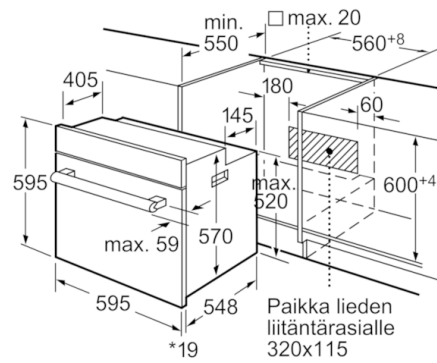

Tekniset tiedot

Etuosan väri / materiaali :	metalli
Kalusteisiin / vapaasti sijoitettava :	Kalusteisiin sijoitettava
Puhdistusmenetelmä :	Pyrolyysi
Tarvittava asennustila (K x L x S) mm :	575-597 x 560-568 x 550
Tuotteen mitat (K x L x S) mm :	595 x 595 x 548
Pakkauksen mitat (mm) :	670 x 680 x 670
Ohjauspaneelin materiaali :	Ruostumaton teräs
Luukun materiaali :	lasi
Nettopaino (kg) :	40,136
Käyttötilavuus :	63
Uunitoiminnot :	Alalämpö, Hot
Air-Eco, Iso Vario-grilli, Kiertoilma, Kiertoilmagrilli, Ylä-/alalämpö	
Sisätilan materiaali :	Emaloitu
Lämpötilan valinta :	Elektroninen
Sisävalojen määrä :	1
Hyväksyntätodistukset :	CE, VDE
Virtajohdon pituus (cm) :	120
EAN-koodi :	4242002767321
Pesien määrä - (2010/30/EU) :	1
Energiatohokkuusluokka - (2010/30/EY) :	A
Energy consumption per cycle conventional (2010/30/EC) :	0,93
Energy consumption per cycle forced air convection (2010/30/EC) :	0,70
Energiatohokkuusideksi (2010/30/EU) :	86,4
Sähköliitäntäteho (W) :	3650
Tarvittava sulake (A) :	16
Jännite (V) :	220-240
Taajuus (Hz) :	50; 60
Pistokkeen tyyppi :	
, ilman pistoketta, Suko-/Gardy pistoke, maadoitettu	

Serie | 6 Kalusteisiin sijoitettavat uunit

Kalusteisiin sijoitettava uuni teräs HBA63B152S

*Kun etusivu metallia 20 mm

Mitat mm

*Kun etusivu metallia 20 mm

Mitat mm

* Kun etusivu metallia 20 mm

Mitat mm