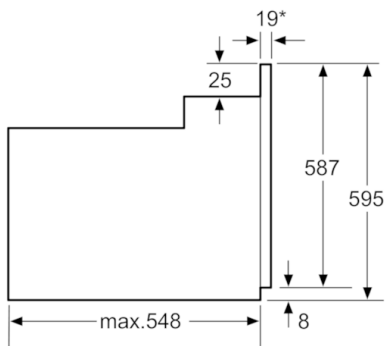

Tekniset tiedot

Etuosan väri / materiaali :	metalli
Kalusteisiin / vapaasti sijoitettava :	Kalusteisiin sijoitettava
Puhdistusmenetelmä :	Pyrolyysi
Tarvittava asennustila (K x L x S) mm :	575-597 x 560-568 x 550
Tuotteen mitat (K x L x S) mm :	595 x 595 x 548
Pakkauksen mitat (mm) :	670 x 680 x 670
Ohjauspaneelin materiaali :	Ruostumaton teräs
Luukun materiaali :	lasi
Nettopaino (kg) :	40,136
Käyttötilavuus :	63
Uunitoiminnot :	Alalämpö, Hot
Air-Eco, Iso Vario-grilli, Kiertoilma, Kiertoilmagrilli, Ylä-/alalämpö	
Sisätilan materiaali :	Emaloitu
Lämpötilan valinta :	Elektroninen
Sisävalojen määrä :	1
Hyväksyntätodistukset :	CE, VDE
Virtajohdon pituus (cm) :	120
EAN-koodi :	4242002767321
Pesien määrä - (2010/30/EU) :	1
Energiatohokkuusluokka - (2010/30/EY) :	A
Energy consumption per cycle conventional (2010/30/EC) :	0,93
Energy consumption per cycle forced air convection (2010/30/EC) :	0,70
Energiatohokkuusideksi (2010/30/EU) :	86,4
Sähköliitäntäteho (W) :	3650
Tarvittava sulake (A) :	16
Jännite (V) :	220-240
Taajuus (Hz) :	50; 60
Pistokkeen tyyppi :	
, ilman pistoketta, Suko-/Gardy pistoke, maadoitettu	

Serie | 6 Kalusteisiin sijoitettavat uunit

Kalusteisiin sijoitettava uuni teräs HBA63B152S

*Kun etusivu metallia 20 mm

Mitat mm

*Kun etusivu metallia 20 mm

Mitat mm

* Kun etusivu metallia 20 mm

Mitat mm