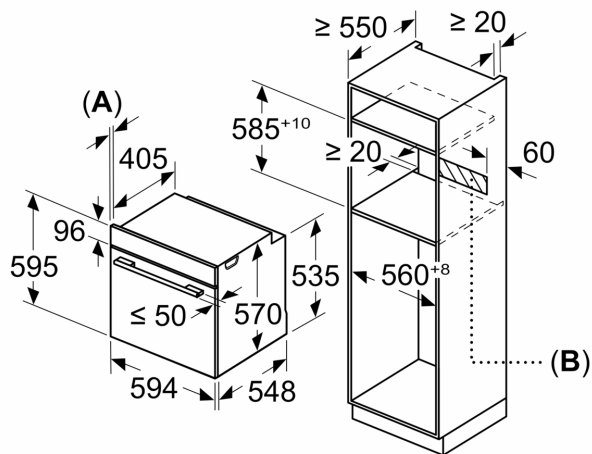

- Uunikammioiden lukumäärä: 1 Lämmönlähde: sähkö Uunin tilavuus: 71 l

Mitat:

- Tuotteen mitat (K x L x S): 595 mm x 594 mm x 548 mm
- Tarvittava asennustila (K x L x S): 585 mm - 595 mm x 560 mm - 568 mm x 550 mm
- Tarkat mitat löytyvät mittapiirroksista.
- Suosittelemme valitsemaan keittiön laitteet samasta mallisarjasta SER4, jolloin ne sopivat muotoilultaan ihanteellisesti yhteen.

Serie 4, Uuni, 60 x 60 cm, Teräs
HBA574BR0

Mitat mm

A: 19,5 mm

B: Tila laitteen liittämiseen 320 x 115 mm

Asennus keittotason yhteyteen.

Mitat mm