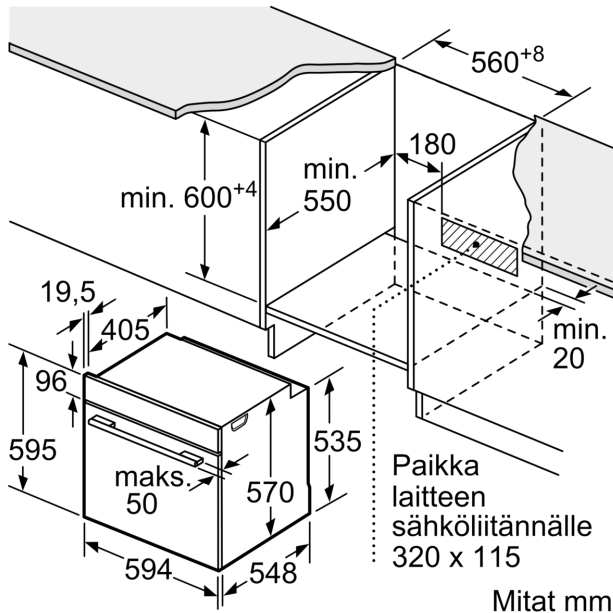

Tekniset tiedot

Kalusteisiin / vapaasti sijoitettava: Kalusteeseen sijoitettava
Puhdistusmenetelmä: Pyrolyysi ja hydrolyysi
Tarvittava asennustila (K x L x S): 585-595 x 560-568 x 550 mm
Mitat (KxLxS): 595 x 594 x 548 mm
Pakkauksen mitat: 675 x 660 x 690 mm
Ohjauspaneelin materiaali: Ruostumaton teräs
Luukun materiaali: lasi
Nettopaino: 36.6 kg
Käyttötilavuus: 71 l
Lämmitystilat: Iso grilli, Hotair lempeä, Kiertoilma, Ylä-/alalämpö, Pizzatoiminto, Alalämpö, Kiertoilmagrilli
Lämpötilan valinta: Elektroninen
Sisävalojen määrä: 1
Virtajohdon pituus: 120.0 cm
EAN-koodi: 4242005030194
Pesien määrä - (2010/30/EU): 1
Energialuokka: A
Energy consumption per cycle conventional (2010/30/EC): 0.99 kWh/cycle
Energy consumption per cycle forced air convection (2010/30/EC): 81 kWh/cycle
Energiatehokkuusideksi (2010/30/EU): 95.3 %
Liitäntäteho: 3600 W
Tarvittava sulake: 16 A
Jännite: 220-240 V
Taajuus: 60; 50 Hz
Pistoke: maadoitettu sukupistoke
Mukana tulevat varusteet: 1 x Yhdistelmäritilä, 1 x Uunipannu

Tekniset tiedot:

- Liitosjohdon pituus: 120 cm
- Kokonaisliitântäteho sähkö: 3.6 kW, jännite 220-240 V
- Energiatehokkuusluokitus (EU Nr. 65/2014): A
- Energiankulutus ylä-/alalämmöllä: 0.99 kWh
- Energiankulutus kiertoilmatoiminnolla: 0.81 kWh

- Uunikammioiden lukumäärä: 1 Lämmönlähde: sähkö Uunin tilavuus: 71 l

Mitat:

- Tuotteen mitat (K x L x S): 595 mm x 594 mm x 548 mm
- Tarvittava asennustila (K x L x S): 585 mm - 595 mm x 560 mm - 568 mm x 550 mm
- Tarkat mitat löytyvät mittapiirroksista.
- Suosittelemme valitsemaan keittiön laitteet samasta mallisarjasta SER4, jolloin ne sopivat muotoilultaan ihanteellisesti yhteen.

Serie 4, Uuni, 60 x 60 cm, Teräs
HBA574BR0

Mitat mm

A: 19,5 mm

B: Tila laitteen liittämiseen 320 x 115 mm

Asennus keittotason yhteyteen.

Mitat mm