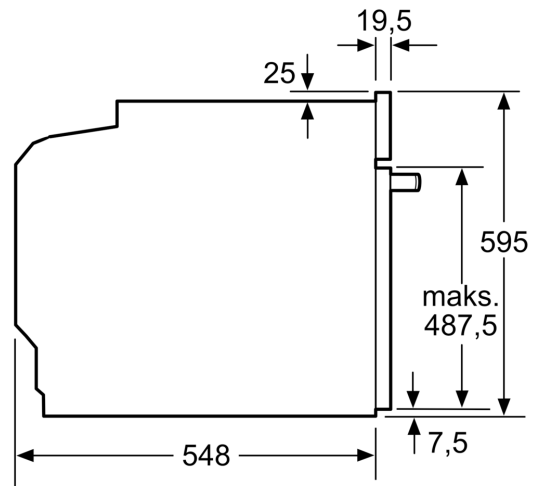

Tekniset tiedot

Kalusteisiin / vapaasti sijoitettava: Kalusteeseen sijoitettava
Puhdistusmenetelmä: Pyrolyysi ja hydrolyysi
Tarvittava asennustila (K x L x S): 585-595 x 560-568 x 550 mm
Mitat (KxLxS): 595 x 594 x 548 mm
Pakkauksen mitat: 675 x 660 x 690 mm
Ohjauspaneelin materiaali: Ruostumaton teräs
Luukun materiaali: lasi
Nettopaino: 36.6 kg
Käyttötilavuus: 71 l
Lämmitystilat: Iso grilli, Hotair lempeä, Kiertoilma, Ylä-/alalämpö, Pizzatoiminto, Alalämpö, Kiertoilmagrilli
Lämpötilan valinta: Elektroninen
Sisävalojen määrä: 1
Virtajohdon pituus: 120.0 cm
EAN-koodi: 4242005030194
Pesien määrä - (2010/30/EU): 1
Energialuokka: A
Energy consumption per cycle conventional (2010/30/EC): 0.99 kWh/cycle
Energy consumption per cycle forced air convection (2010/30/EC): 81 kWh/cycle
Energiatehokkuusideksi (2010/30/EU): 95.3 %
Liitäntäteho: 3600 W
Tarvittava sulake: 16 A
Jännite: 220-240 V
Taajuus: 60; 50 Hz
Pistoke: maadoitettu sukupistoke
Mukana tulevat varusteet: 1 x Yhdistelmäritilä, 1 x Uunipannu

Tekniset tiedot:

- Liitosjohdon pituus: 120 cm
- Kokonaisliitântäteho sähkö: 3.6 kW, jännite 220-240 V
- Energiatehokkuusluokitus (EU Nr. 65/2014): A
- Energiankulutus ylä-/alalämmöllä: 0.99 kWh
- Energiankulutus kiertoilmatoiminnolla: 0.81 kWh

- Uunikammioiden lukumäärä: 1 Lämmönlähde: sähkö Uunin tilavuus: 71 l

Mitat:

- Tuotteen mitat (K x L x S): 595 mm x 594 mm x 548 mm
- Tarvittava asennustila (K x L x S): 585 mm - 595 mm x 560 mm - 568 mm x 550 mm
- Tarkat mitat löytyvät mittapiirroksista.
- Suosittelemme valitsemaan keittiön laitteet samasta mallisarjasta SER4, jolloin ne sopivat muotoilultaan ihanteellisesti yhteen.

Serie 4, Uuni, 60 x 60 cm, Teräs
HBA574BR0

Mitat mm

A: 19,5 mm

B: Tila laitteen liittämiseen 320 x 115 mm

Asennus keittotason yhteyteen.

Mitat mm