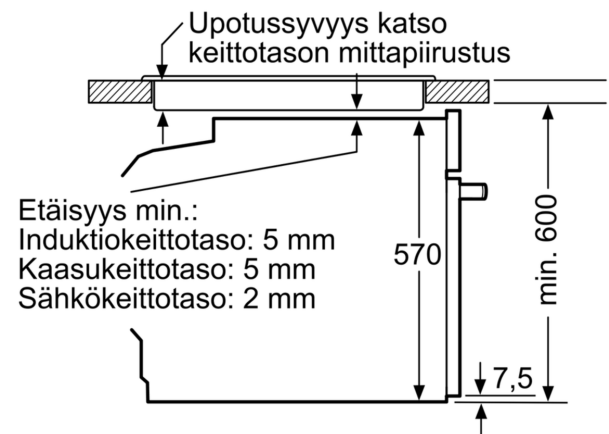

- Uunikammioiden lukumäärä: 1 Lämmönlähde: sähkö Uunin tilavuus: 71 l

Mitat:

- Tuotteen mitat (K x L x S): 595 mm x 594 mm x 548 mm
- Tarvittava asennustila (K x L x S): 585 mm - 595 mm x 560 mm - 568 mm x 550 mm
- Tarkat mitat löytyvät mittapiirroksista.
- Suosittelemme valitsemaan keittiön laitteet samasta mallisarjasta SER4, jolloin ne sopivat muotoilultaan ihanteellisesti yhteen.

Serie 4, Uuni, 60 x 60 cm, Teräs
HBA574BR0

Mitat mm

A: 19,5 mm

B: Tila laitteen liittämiseen 320 x 115 mm

Asennus keittotason yhteyteen.

Mitat mm