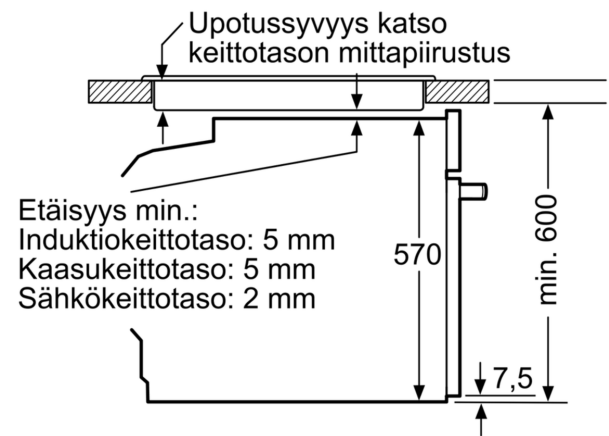

Tekniset tiedot:

- Liitosjohdon pituus: 120 cm
- Energiatehokkuusluokitus (EU Nr. 65/2014): A
- Energiankulutus ylä-/alalämmöllä: 0.97 kWh
- Energiankulutus kiertoilmatoiminnolla: 0.81 kWh
- Uunikammioiden lukumäärä: 1 Lämmönlähde: sähkö Uunin tilavuus: 71 l

Mitat:

- Tuotteen mitat (K x L x S): 595 mm x 594 mm x 548 mm
- Tarvittava asennustila (K x L x S): 585 mm - 595 mm x 560 mm - 568 mm x 550 mm

Serie 6, Uuni, 60 x 60 cm, Teräs
HBA538BS6S

Mitat mm

Mitat mm

Mitat mm

A: 19,5 mm

B: Tila laitteen liittämiseen 320 x 115 mm

Asennus keittotason yhteyteen.

Mitat mm