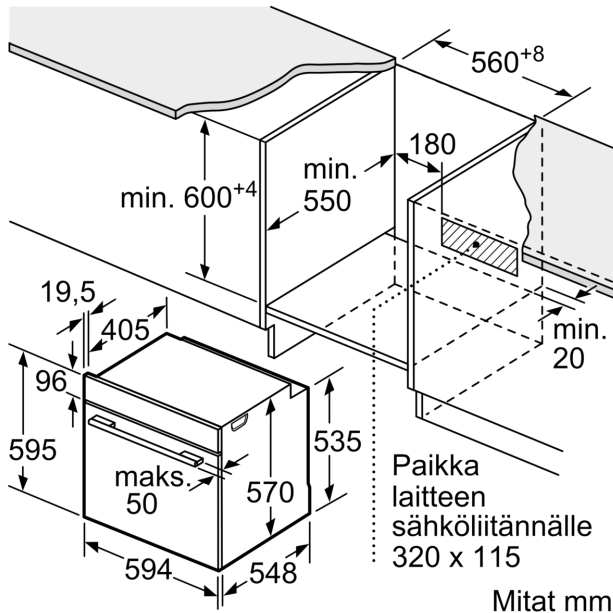

Tekniset tiedot

Kalusteisiin / vapaasti sijoitettava: Kalusteeseen sijoitettava
Puhdistusmenetelmä:EcoClean-puhdistusohjelma
Tarvittava asennustila (K x L x S): 585-595 x 560-568 x 550 mm
Mitat (KxLxS): 595 x 594 x 548 mm
Pakkauksen mitat: 675 x 660 x 690 mm
Ohjauspaneelin materiaali:Ruostumaton teräs
Luukun materiaali: lasi
Nettopaino: 34.5 kg
Käyttötilavuus: 71 l
Lämmitystilat:Sulatus, Iso grilli, Hotair lempeä, Kiertoilma, Ylä-/alalämpö, Pizzatoiminto, Matalalämpökypsennys, Kiertoilmagrilli, Lämmitys
Lämpötilan valinta: Elektroninen
Sisävalojen määrä: 1
Virtajohton pituus: 120.0 cm
EAN-koodi: 4242005180028
Pesien määrä - (2010/30/EU): 1
Energialuokka: A
Energy consumption per cycle conventional (2010/30/EC):0.97 kWh/cycle
Energy consumption per cycle forced air convection (2010/30/EC):81 kWh/cycle
Energiatehokkuusideksi (2010/30/EU): 95.3 %
Liitäntäteho:3600 W
Tarvittava sulake: 16 A
Jännite: 220-240 V
Taajuus:50; 60 Hz
Pistoke: maadoitettu sukupistoke
Mukana tulevat varusteet: 1 x Yhdistelmäritilä, 1 x Uunipannu

Tekniset tiedot:

- Liitosjohdon pituus: 120 cm
- Energiatehokkuusluokitus (EU Nr. 65/2014): A
- Energiankulutus ylä-/alalämmöllä: 0.97 kWh
- Energiankulutus kiertoilmatoiminnolla: 0.81 kWh
- Uunikammioiden lukumäärä: 1 Lämmönlähde: sähkö Uunin tilavuus: 71 l

Mitat:

- Tuotteen mitat (K x L x S): 595 mm x 594 mm x 548 mm
- Tarvittava asennustila (K x L x S): 585 mm - 595 mm x 560 mm - 568 mm x 550 mm

Serie 6, Uuni, 60 x 60 cm, Teräs
HBA538BS6S

Mitat mm

Mitat mm

Mitat mm

A: 19,5 mm

B: Tila laitteen liittämiseen 320 x 115 mm

Asennus keittotason yhteyteen.

Mitat mm