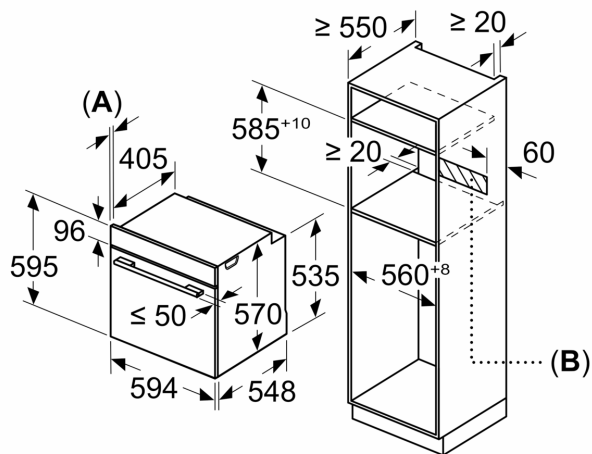

Mitat:

- Tuotteen mitat (K x L x S): 595 mm x 594 mm x 548 mm
- Tarvittava asennustila (K x L x S): 585 mm - 595 mm x 560 mm - 568 mm x 550 mm

Serie 6, Uuni, 60 x 60 cm, Teräs
HBA538BS6S

Mitat mm

Mitat mm

Mitat mm

A: 19,5 mm

B: Tila laitteen liittämiseen 320 x 115 mm

Asennus keittotason yhteyteen.

Mitat mm