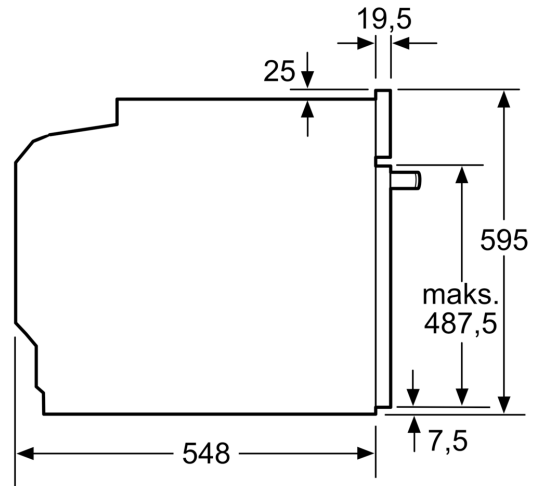

Tekniset tiedot

Kalusteisiin / vapaasti sijoitettava: Kalusteeseen sijoitettava
Puhdistusmenetelmä:EcoClean-puhdistusohjelma
Tarvittava asennustila (K x L x S): 585-595 x 560-568 x 550 mm
Mitat (KxLxS): 595 x 594 x 548 mm
Pakkauksen mitat: 675 x 660 x 690 mm
Ohjauspaneelin materiaali:Ruostumaton teräs
Luukun materiaali: lasi
Nettopaino: 34.5 kg
Käyttötilavuus: 71 l
Lämmitystilat:Sulatus, Iso grilli, Hotair lempeä, Kiertoilma, Ylä-/alalämpö, Pizzatoiminto, Matalalämpökypsennys, Kiertoilmagrilli, Lämmitys
Lämpötilan valinta: Elektroninen
Sisävalojen määrä: 1
Virtajohton pituus: 120.0 cm
EAN-koodi: 4242005180028
Pesien määrä - (2010/30/EU): 1
Energialuokka: A
Energy consumption per cycle conventional (2010/30/EC):0.97 kWh/cycle
Energy consumption per cycle forced air convection (2010/30/EC):81 kWh/cycle
Energiatehokkuusideksi (2010/30/EU): 95.3 %
Liitäntäteho:3600 W
Tarvittava sulake: 16 A
Jännite: 220-240 V
Taajuus:50; 60 Hz
Pistoke: maadoitettu sukupistoke
Mukana tulevat varusteet: 1 x Yhdistelmäritilä, 1 x Uunipannu

Tekniset tiedot:

- Liitosjohdon pituus: 120 cm
- Energiatehokkuusluokitus (EU Nr. 65/2014): A
- Energiankulutus ylä-/alalämmöllä: 0.97 kWh
- Energiankulutus kiertoilmatoiminnolla: 0.81 kWh
- Uunikammioiden lukumäärä: 1 Lämmönlähde: sähkö Uunin tilavuus: 71 l

Mitat:

- Tuotteen mitat (K x L x S): 595 mm x 594 mm x 548 mm
- Tarvittava asennustila (K x L x S): 585 mm - 595 mm x 560 mm - 568 mm x 550 mm

Serie 6, Uuni, 60 x 60 cm, Teräs
HBA538BS6S

Mitat mm

Mitat mm

Mitat mm

A: 19,5 mm

B: Tila laitteen liittämiseen 320 x 115 mm

Asennus keittotason yhteyteen.

Mitat mm