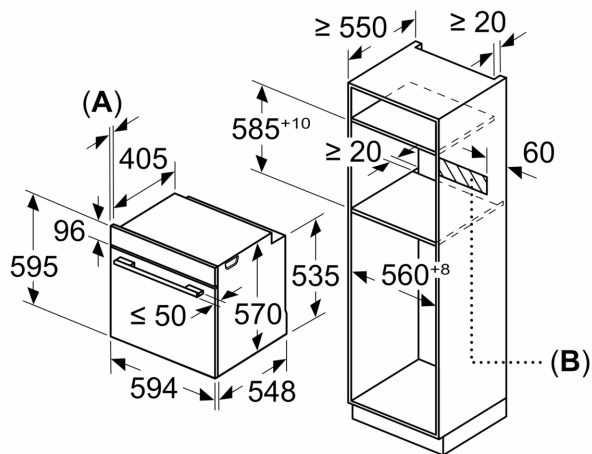

Tekniset tiedot:

- Liitosjohdon pituus: 120 cm

Serie 4, Uuni, 60 x 60 cm, Valkoinen
HBA533BW0S

Mitat mm

Mitat mm

Mitat mm

A: 19,5 mm

B: Tila laitteen liittämiseen 320 x 115 mm

Asennus keittotason yhteyteen.

Etäisyys min.:
 Induktiokeittotaso: 5 mm
 Kaasukeittotaso: 5 mm
 Sähkökeittotaso: 2 mm

Mitat mm