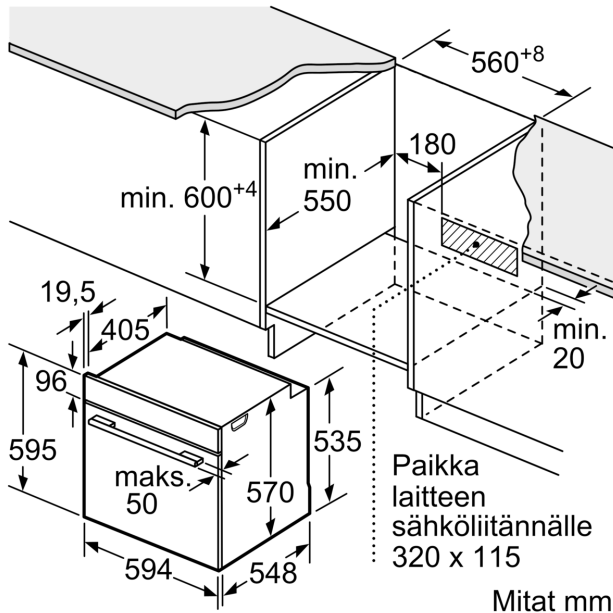

Tekniset tiedot

Kalusteisiin / vapaasti sijoitettava: Kalusteeseen sijoitettava
Puhdistusmenetelmä: EcoClean-puhdistusohjelma
Tarvittava asennustila (K x L x S): 585-595 x 560-568 x 550 mm
Mitat (KxLxS): 595 x 594 x 548 mm
Pakkauksen mitat: 675 x 660 x 690 mm
Ohjauspaneelin materiaali: Lasi
Luukun materiaali: lasi
Nettopaino: 34.0 kg
Käyttötilavuus: 71 l
Lämmitystilat: Iso grilli, Hotair lempeä, Kiertoilma, Ylä-/alalämpö, Kiertoilmagrilli
Lämpötilan valinta: Mekaaninen
Sisävalojen määrä: 1
Virtajohdon pituus: 120.0 cm
EAN-koodi: 4242005033744
Lämmitysmäärä - (2010/30/EU): 1
Energialuokka: A
Energy consumption per cycle conventional (2010/30/EC): 0.97 kWh/cycle
Energy consumption per cycle forced air convection (2010/30/EC): 0.81 kWh/cycle
Energieatohokkuusindeksi (2010/30/EU): 95.3 %
Liitäntäteho: 3400 W
Tarvittava sulake: 16 A
Jännite: 220-240 V
Taajuus: 50; 60 Hz
Pistoke: maadoitettu sukopistoke
Mukana tulevat varusteet: 2 x Emaloitu leivinpelti, 1 x Yhdistelmäritilä, 1 x Uunipannu

Tekniset tiedot:

- Liitosjohdon pituus: 120 cm

Serie 4, Uuni, 60 x 60 cm, Valkoinen
HBA533BW0S

Mitat mm

Mitat mm

Mitat mm

A: 19,5 mm

B: Tila laitteen liittämiseen 320 x 115 mm

Asennus keittotason yhteyteen.

Etäisyys min.:
 Induktiokeittotaso: 5 mm
 Kaasukeittotaso: 5 mm
 Sähkökeittotaso: 2 mm

Mitat mm