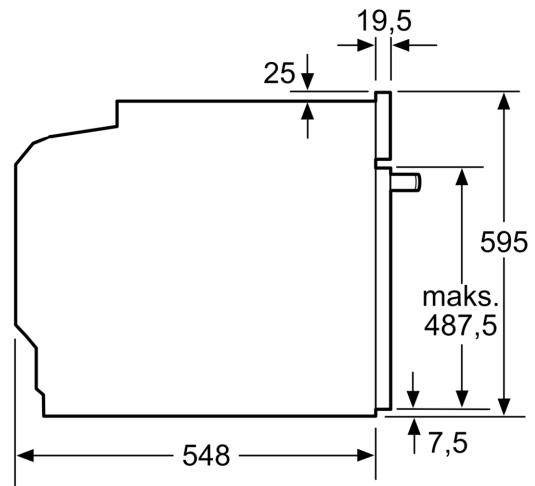

Tekniset tiedot

Kalusteisiin / vapaasti sijoitettava: Kalusteeseen sijoitettava
Puhdistusmenetelmä: EcoClean-puhdistusohjelma
Tarvittava asennustila (K x L x S): 585-595 x 560-568 x 550 mm
Mitat (KxLxS): 595 x 594 x 548 mm
Pakkauksen mitat: 675 x 660 x 690 mm
Ohjauspaneelin materiaali: Lasi
Luukun materiaali: lasi
Nettopaino: 34.0 kg
Käyttötilavuus: 71 l
Lämmitystilat: Iso grilli, Hotair lempeä, Kiertoilma, Ylä-/alalämpö, Kiertoilmagrilli
Lämpötilan valinta: Mekaaninen
Sisävalojen määrä: 1
Virtajohdon pituus: 120.0 cm
EAN-koodi: 4242005033744
Lämmitysmäärä - (2010/30/EU): 1
Energialuokka: A
Energy consumption per cycle conventional (2010/30/EC): 0.97 kWh/cycle
Energy consumption per cycle forced air convection (2010/30/EC): 0.81 kWh/cycle
Energieatohokkuusindeksi (2010/30/EU): 95.3 %
Liitäntäteho: 3400 W
Tarvittava sulake: 16 A
Jännite: 220-240 V
Taajuus: 50; 60 Hz
Pistoke: maadoitettu sukopistoke
Mukana tulevat varusteet: 2 x Emaloitu leivinpelti, 1 x Yhdistelmäritilä, 1 x Uunipannu

Tekniset tiedot:

- Liitosjohdon pituus: 120 cm

Serie 4, Uuni, 60 x 60 cm, Valkoinen
HBA533BW0S

Mitat mm

Mitat mm

Mitat mm

A: 19,5 mm

B: Tila laitteen liittämiseen 320 x 115 mm

Asennus keittotason yhteyteen.

Etäisyys min.:
 Induktiokeittotaso: 5 mm
 Kaasukeittotaso: 5 mm
 Sähkökeittotaso: 2 mm

Mitat mm