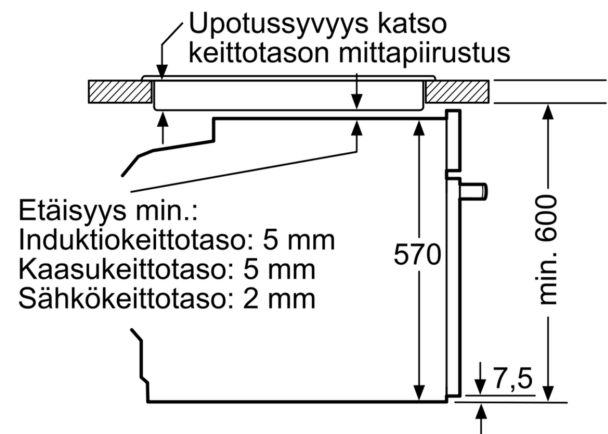

Tekniset tiedot:

- Liitosjohdon pituus: 120 cm

Serie 4, Uuni, 60 x 60 cm, Valkoinen
HBA533BW0S

Mitat mm

Mitat mm

Mitat mm

A: 19,5 mm

B: Tila laitteen liittämiseen 320 x 115 mm

Asennus keittotason yhteyteen.

Etäisyys min.:
 Induktiokeittotaso: 5 mm
 Kaasukeittotaso: 5 mm
 Sähkökeittotaso: 2 mm

Mitat mm