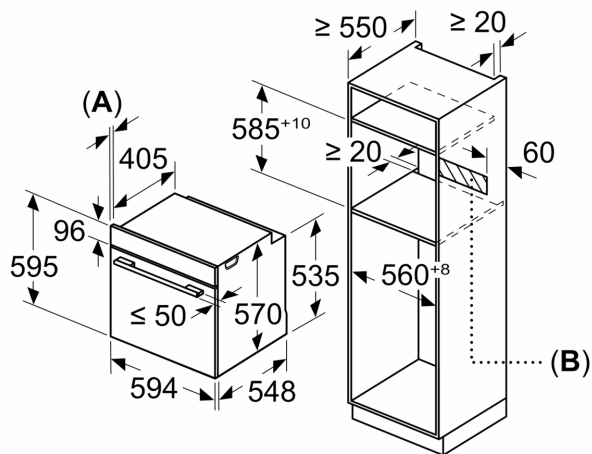

Tekniset tiedot:

- Liitosjohdon pituus: 120 cm

Serie 4, Uuni, 60 x 60 cm, Teräs
HBA533BS0S

Mitat mm

Mitat mm

Mitat mm

A: 19,5 mm

B: Tila laitteen liittämiseen 320 x 115 mm

Asennus keittotason yhteyteen.

Etäisyys min.:
 Induktiokeittotaso: 5 mm
 Kaasukeittotaso: 5 mm
 Sähkökeittotaso: 2 mm

Mitat mm