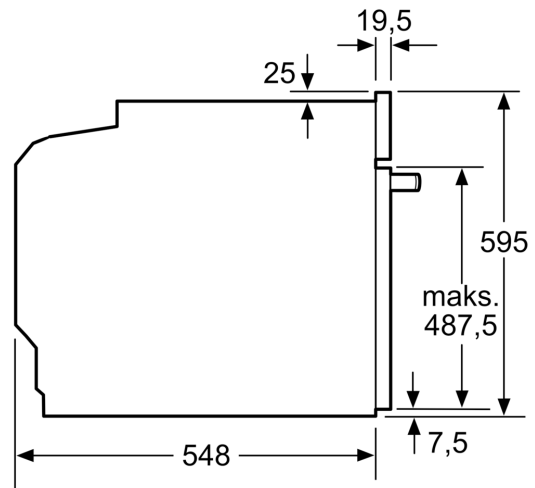

Tekniset tiedot

Kalusteisiin / vapaasti sijoitettava: Kalusteeseen sijoitettava
Puhdistusmenetelmä: EcoClean-puhdistusohjelma
Tarvittava asennustila (K x L x S): 585-595 x 560-568 x 550 mm
Mitat (KxLxS): 595 x 594 x 548 mm
Pakkauksen mitat: 675 x 660 x 690 mm
Ohjauspaneelin materiaali: Ruostumaton teräs
Luukun materiaali: lasi
Nettopaino: 34.0 kg
Käyttötilavuus: 71 l
Lämmitystilat: Iso grilli, Hotair lempeä, Kiertoilma, Ylä-/alalämpö, Kiertoilmagrilli
Lämpötilan valinta: Mekaaninen
Sisävalojen määrä: 1
Virtajohdon pituus: 120.0 cm
EAN-koodi: 4242005033737
Pesien määrä - (2010/30/EU): 1
Energialuokka: A
Energy consumption per cycle conventional (2010/30/EC): 0.97 kWh/cycle
Energy consumption per cycle forced air convection (2010/30/EC): 0.81 kWh/cycle
Energiehokkuusindeksi (2010/30/EU): 95.3 %
Liitäntäteho: 3400 W
Tarvittava sulake: 16 A
Jännite: 220-240 V
Taajuus: 50; 60 Hz
Pistoke: maadoitettu sukopistoke
Mukana tulevat varusteet: 2 x Emaloitu leivinpelti, 1 x Yhdistelmäritilä, 1 x Uunipannu

Tekniset tiedot:

- Liitosjohdon pituus: 120 cm

Serie 4, Uuni, 60 x 60 cm, Teräs
HBA533BS0S

Mitat mm

Mitat mm

Mitat mm

A: 19,5 mm

B: Tila laitteen liittämiseen 320 x 115 mm

Asennus keittotason yhteyteen.

Etäisyys min.:
 Induktiokeittotaso: 5 mm
 Kaasukeittotaso: 5 mm
 Sähkökeittotaso: 2 mm

Mitat mm