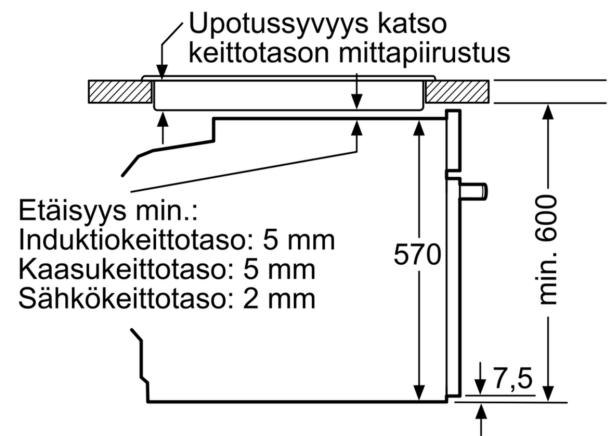

Tekniset tiedot:

- Liitosjohdon pituus: 120 cm

Serie 4, Uuni, 60 x 60 cm, Teräs
HBA533BS0S

Mitat mm

Mitat mm

Mitat mm

A: 19,5 mm

B: Tila laitteen liittämiseen 320 x 115 mm

Asennus keittotason yhteyteen.

Etäisyys min.:
 Induktiokeittotaso: 5 mm
 Kaasukeittotaso: 5 mm
 Sähkökeittotaso: 2 mm

Mitat mm