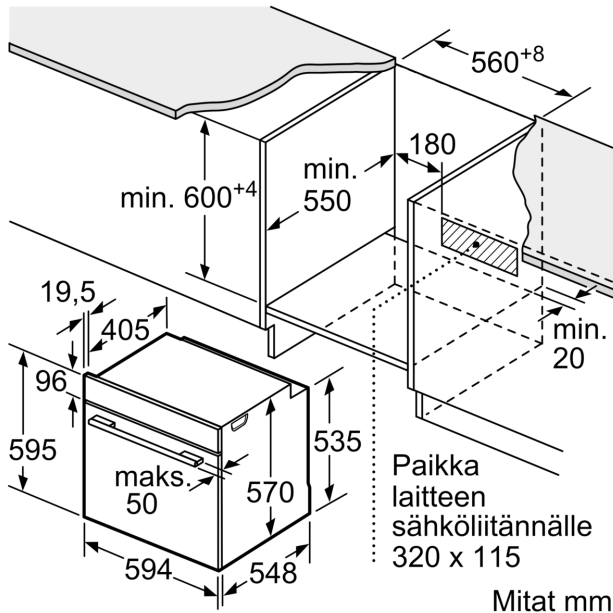

Tekniset tiedot

Kalusteisiin / vapaasti sijoitettava: Kalusteeseen sijoitettava
Puhdistusmenetelmä: EcoClean-puhdistusohjelma
Tarvittava asennustila (K x L x S): 585-595 x 560-568 x 550 mm
Mitat (KxLxS): 595 x 594 x 548 mm
Pakkauksen mitat: 675 x 660 x 690 mm
Ohjauspaneelin materiaali: Ruostumaton teräs
Luukun materiaali: lasi
Nettopaino: 34.0 kg
Käyttötilavuus: 71 l
Lämmitystilat: Iso grilli, Hotair lempeä, Kiertoilma, Ylä-/alalämpö, Kiertoilmagrilli
Lämpötilan valinta: Mekaaninen
Sisävalojen määrä: 1
Virtajohdon pituus: 120.0 cm
EAN-koodi: 4242005033737
Pesien määrä - (2010/30/EU): 1
Energialuokka: A
Energy consumption per cycle conventional (2010/30/EC): 0.97 kWh/cycle
Energy consumption per cycle forced air convection (2010/30/EC): 0.81 kWh/cycle
Energiehokkuusindeksi (2010/30/EU): 95.3 %
Liitäntäteho: 3400 W
Tarvittava sulake: 16 A
Jännite: 220-240 V
Taajuus: 50; 60 Hz
Pistoke: maadoitettu sukopistoke
Mukana tulevat varusteet: 2 x Emaloitu leivinpelti, 1 x Yhdistelmäritilä, 1 x Uunipannu

Tekniset tiedot:

- Liitosjohdon pituus: 120 cm

Serie 4, Uuni, 60 x 60 cm, Teräs
HBA533BS0S

Mitat mm

Mitat mm

Mitat mm

A: 19,5 mm

B: Tila laitteen liittämiseen 320 x 115 mm

Asennus keittotason yhteyteen.

Etäisyys min.:
 Induktiokeittotaso: 5 mm
 Kaasukeittotaso: 5 mm
 Sähkökeittotaso: 2 mm

Mitat mm