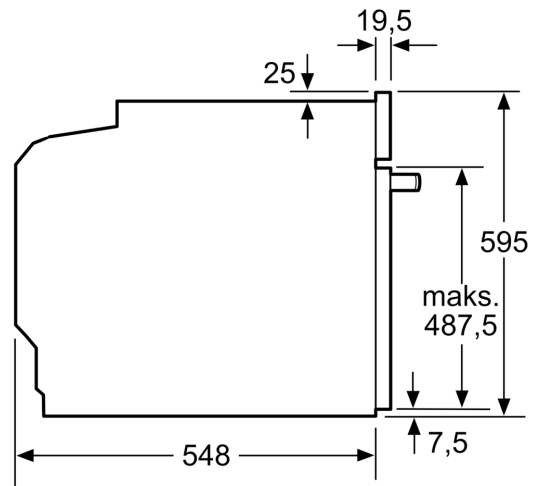

### Tekniset tiedot

Kalusteisiin / vapaasti sijoitettava: ..... Kalusteeseen sijoitettava  
Puhdistusmenetelmä: ..... EcoClean-puhdistusohjelma  
Tarvittava asennustila (K x L x S): ..... 585-595 x 560-568 x 550 mm  
Mitat (KxLxS): ..... 595 x 594 x 548 mm  
Pakkauksen mitat: ..... 675 x 660 x 690 mm  
Ohjauspaneelin materiaali: ..... Lasi  
Luukun materiaali: ..... lasi  
Nettopaino: ..... 34.1 kg  
Käyttötilavuus: ..... 71 l  
Lämmitystilat: ..... Iso grilli, Hotair lempeä, Kiertoilma, Ylä-/alalämpö  
Lämpötilan valinta: ..... Mekaaninen  
Sisävalojen määrä: ..... 1  
Virtajohdon pituus: ..... 120.0 cm  
EAN-koodi: ..... 4242005033713  
Pesien määrä - (2010/30/EU): ..... 1  
Energialuokka: ..... A  
Energy consumption per cycle conventional (2010/30/EC): ..... 0.97 kWh/cycle  
Energy consumption per cycle forced air convection (2010/30/EQ): 81 kWh/cycle  
Energiatehokkuusideksi (2010/30/EU): ..... 95.3 %  
Liitäntäteho: ..... 3400 W  
Tarvittava sulake: ..... 16 A  
Jännite: ..... 220-240 V  
Taajuus: ..... 50; 60 Hz  
Pistoke: ..... maadoitettu sukupistoke  
Mukana tulevat varusteet: ..... 2 x Emaloitu leivinpelti, 1 x Yhdistelmäritilä, 1 x Uunipannu

#### Tekniset tiedot:

- Liitosjohdon pituus: 120 cm
- Energiatehokkuusluokitus (EU Nr. 65/2014): A
- Energiankulutus ylä-/alalämmöllä: 0.97 kWh
- Energiankulutus kiertoilmatoiminnolla: 0.81 kWh
- Uunikammioiden lukumäärä: 1 Lämmönlähde: sähkö Uunin tilavuus: 71 l

**Serie 2, Uuni, 60 x 60 cm, Valkoinen**  
**HBA530BW0S**

Mitat mm

Mitat mm

Mitat mm

**A:** 19,5 mm

**B:** Tila laitteen liittämiseen 320 x 115 mm

Asennus keittotason yhteyteen.

Mitat mm