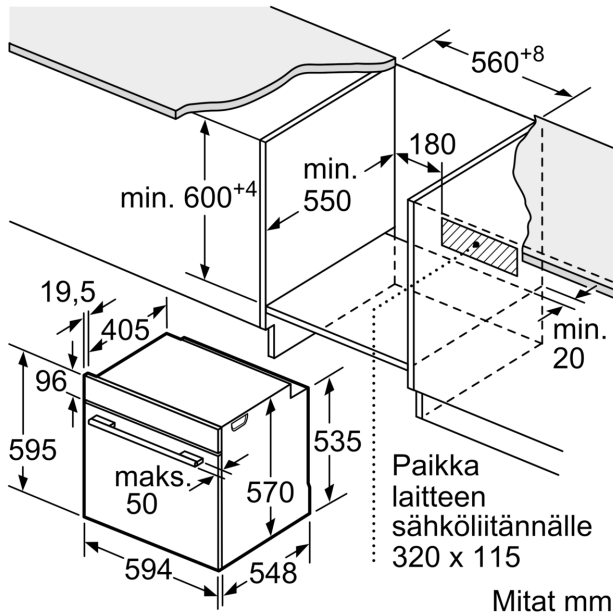

### Tekniset tiedot

Kalusteisiin / vapaasti sijoitettava: ..... Kalusteeseen sijoitettava  
Puhdistusmenetelmä: ..... EcoClean-puhdistusohjelma  
Tarvittava asennustila (K x L x S): ..... 585-595 x 560-568 x 550 mm  
Mitat (KxLxS): ..... 595 x 594 x 548 mm  
Pakkauksen mitat: ..... 675 x 660 x 690 mm  
Ohjauspaneelin materiaali: ..... Lasi  
Luukun materiaali: ..... lasi  
Nettopaino: ..... 34.1 kg  
Käyttötilavuus: ..... 71 l  
Lämmitystilat: ..... Iso grilli, Hotair lempeä, Kiertoilma, Ylä-/alalämpö  
Lämpötilan valinta: ..... Mekaaninen  
Sisävalojen määrä: ..... 1  
Virtajohdon pituus: ..... 120.0 cm  
EAN-koodi: ..... 4242005033713  
Pesien määrä - (2010/30/EU): ..... 1  
Energialuokka: ..... A  
Energy consumption per cycle conventional (2010/30/EC): ..... 0.97 kWh/cycle  
Energy consumption per cycle forced air convection (2010/30/EQ): 81 kWh/cycle  
Energiatehokkuusideksi (2010/30/EU): ..... 95.3 %  
Liitäntäteho: ..... 3400 W  
Tarvittava sulake: ..... 16 A  
Jännite: ..... 220-240 V  
Taajuus: ..... 50; 60 Hz  
Pistoke: ..... maadoitettu sukupistoke  
Mukana tulevat varusteet: ..... 2 x Emaloitu leivinpelti, 1 x Yhdistelmäritilä, 1 x Uunipannu

**Serie 2, Uuni, 60 x 60 cm, Valkoinen**  
**HBA530BW0S**

Mitat mm

Mitat mm

Mitat mm

**A:** 19,5 mm

**B:** Tila laitteen liittämiseen 320 x 115 mm

Asennus keittotason yhteyteen.

Mitat mm