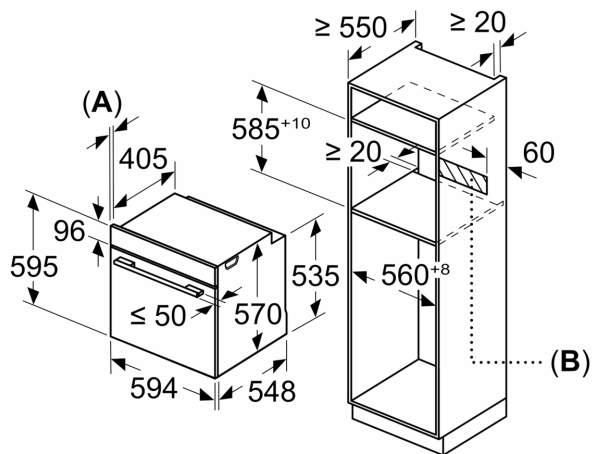

**Serie 2, Uuni, 60 x 60 cm, Valkoinen**  
**HBA530BW0S**

Mitat mm

Mitat mm

Mitat mm

**A:** 19,5 mm

**B:** Tila laitteen liittämiseen 320 x 115 mm

Asennus keittotason yhteyteen.

Mitat mm