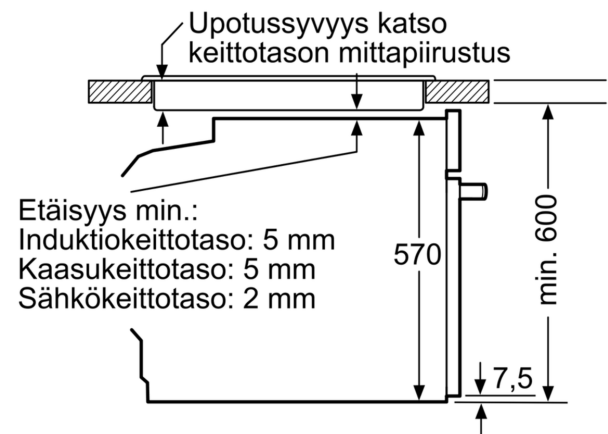

#### Tekniset tiedot:

- Liitosjohdon pituus: 120 cm
- Energiatehokkuusluokitus (EU Nr. 65/2014): A
- Energiankulutus ylä-/alalämmöllä: 0.97 kWh
- Energiankulutus kiertoilmatoiminnolla: 0.81 kWh
- Uunikammioiden lukumäärä: 1 Lämmönlähde: sähkö Uunin tilavuus: 71 l

**Serie 2, Uuni, 60 x 60 cm, Valkoinen**  
**HBA530BW0S**

Mitat mm

Mitat mm

Mitat mm

**A:** 19,5 mm

**B:** Tila laitteen liittämiseen 320 x 115 mm

Asennus keittotason yhteyteen.

Mitat mm