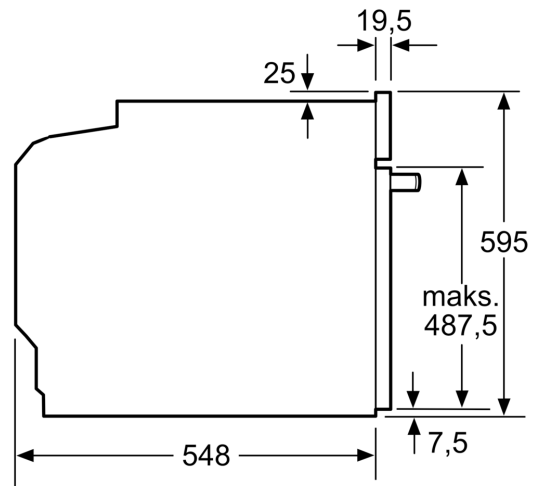

Tekniset tiedot

Kalusteisiin / vapaasti sijoitettava: Kalusteeseen sijoitettava
Puhdistusmenetelmä: EcoClean-puhdistusohjelma
Tarvittava asennustila (K x L x S): 585-595 x 560-568 x 550 mm
Mitat (KxLxS): 595 x 594 x 548 mm
Pakkauksen mitat: 675 x 660 x 690 mm
Ohjauspaneelin materiaali: Ruostumaton teräs
Luukun materiaali: lasi
Nettopaino: 33.6 kg
Käyttötilavuus: 71 l
Lämmitystilat: Iso grilli, Hotair lempeä, Kiertoilma, Ylä-/alalämpö
Lämpötilan valinta: Mekaaninen
Sisävalojen määrä: 1
Virtajohdon pituus: 120.0 cm
EAN-koodi: 4242005033706
Pesien määrä - (2010/30/EU): 1
Energialuokka: A
Energy consumption per cycle conventional (2010/30/EC): 0.97 kWh/cycle
Energy consumption per cycle forced air convection (2010/30/EQ): 81 kWh/cycle
Energiatehokkuusideksi (2010/30/EU): 95.3 %
Liitäntäteho: 3400 W
Tarvittava sulake: 16 A
Jännite: 220-240 V
Taajuus: 50; 60 Hz
Pistoke: maadoitettu sukopistoke
Mukana tulevat varusteet: 2 x Emaloitu leivinpelti, 1 x Yhdistelmäritilä, 1 x Uunipannu

Puhdistus

- Itsepuhdistuva likaa hylkivä pinnoite: takaseinä

Tekniset tiedot:

- Liitosjohdon pituus: 120 cm

Turvallisuus

- Lämpösuojattu uuninluukku
- Turvatoiminnot: mekaaninen luukun lukitus
- Energiatehokkuusluokitus (EU Nr. 65/2014): A
- Energiankulutus ylä-/alalämmöllä: 0.97 kWh
- Energiankulutus kiertoilmatoiminnolla: 0.81 kWh
- Uunikammioiden lukumäärä: 1 Lämmönlähde: sähkö Uunin tilavuus: 71 l

Serie 2, Uuni, 60 x 60 cm, Teräs
HBA530BS0S

Mitat mm

Mitat mm

Mitat mm

A: 19,5 mm

B: Tila laitteen liittämiseen 320 x 115 mm

Asennus keittotason yhteyteen.

Etäisyys min.:
 Induktiokeittotaso: 5 mm
 Kaasukeittotaso: 5 mm
 Sähkökeittotaso: 2 mm

Mitat mm