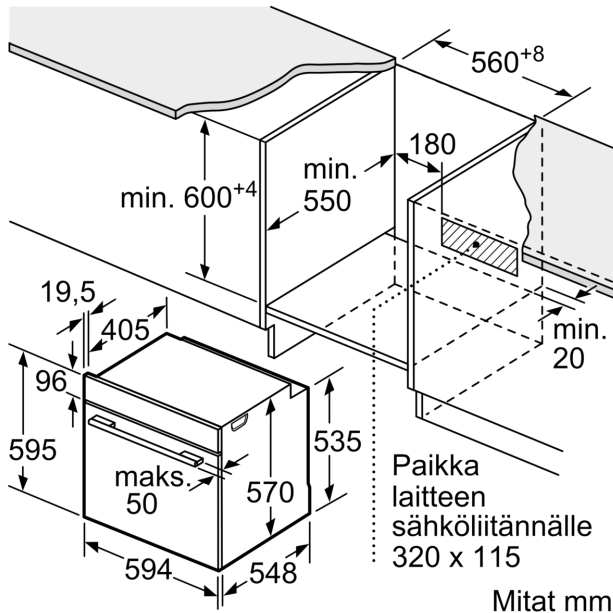

Tekniset tiedot

Kalusteisiin / vapaasti sijoitettava: Kalusteeseen sijoitettava
Puhdistusmenetelmä: EcoClean-puhdistusohjelma
Tarvittava asennustila (K x L x S): 585-595 x 560-568 x 550 mm
Mitat (KxLxS): 595 x 594 x 548 mm
Pakkauksen mitat: 675 x 660 x 690 mm
Ohjauspaneelin materiaali: Ruostumaton teräs
Luukun materiaali: lasi
Nettopaino: 33.6 kg
Käyttötilavuus: 71 l
Lämmitystilat: Iso grilli, Hotair lempeä, Kiertoilma, Ylä-/alalämpö
Lämpötilan valinta: Mekaaninen
Sisävalojen määrä: 1
Virtajohdon pituus: 120.0 cm
EAN-koodi: 4242005033706
Pesien määrä - (2010/30/EU): 1
Energialuokka: A
Energy consumption per cycle conventional (2010/30/EC): 0.97 kWh/cycle
Energy consumption per cycle forced air convection (2010/30/EQ): 81 kWh/cycle
Energiatehokkuusideksi (2010/30/EU): 95.3 %
Liitäntäteho: 3400 W
Tarvittava sulake: 16 A
Jännite: 220-240 V
Taajuus: 50; 60 Hz
Pistoke: maadoitettu sukopistoke
Mukana tulevat varusteet: 2 x Emaloitu leivinpelti, 1 x Yhdistelmäritilä, 1 x Uunipannu

Puhdistus

- Itsepuhdistuva likaa hylkivä pinnoite: takaseinä

Tekniset tiedot:

- Liitosjohdon pituus: 120 cm

Turvallisuus

- Lämpösuojattu uuninluukku
- Turvatoiminnot: mekaaninen luukun lukitus
- Energiatehokkuusluokitus (EU Nr. 65/2014): A
- Energiankulutus ylä-/alalämmöllä: 0.97 kWh
- Energiankulutus kiertoilmatoiminnolla: 0.81 kWh
- Uunikammioiden lukumäärä: 1 Lämmönlähde: sähkö Uunin tilavuus: 71 l

Serie 2, Uuni, 60 x 60 cm, Teräs
HBA530BS0S

Mitat mm

Mitat mm

Mitat mm

A: 19,5 mm

B: Tila laitteen liittämiseen 320 x 115 mm

Asennus keittotason yhteyteen.

Etäisyys min.:
 Induktiokeittotaso: 5 mm
 Kaasukeittotaso: 5 mm
 Sähkökeittotaso: 2 mm