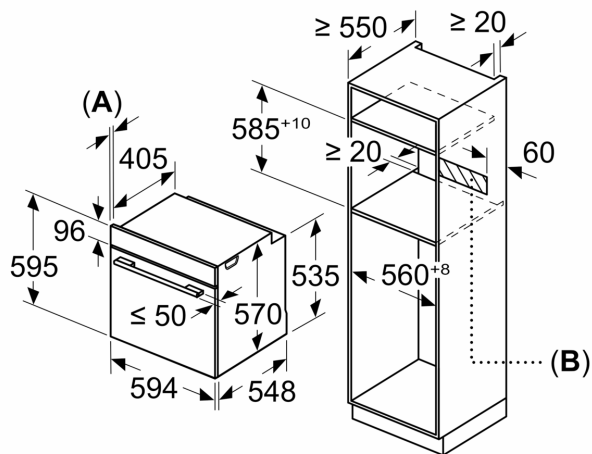

Serie 2, Uuni, 60 x 60 cm, Teräs
HBA530BS0S

Mitat mm

Mitat mm

Mitat mm

A: 19,5 mm

B: Tila laitteen liittämiseen 320 x 115 mm

Asennus keittotason yhteyteen.

Etäisyys min.:
 Induktiokeittotaso: 5 mm
 Kaasukeittotaso: 5 mm
 Sähkökeittotaso: 2 mm