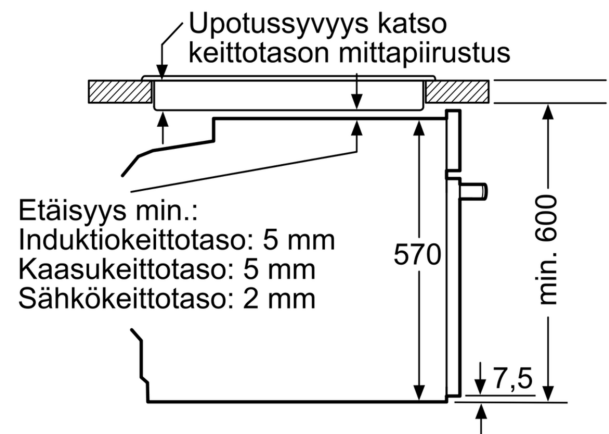

Puhdistus

- Itsepuhdistuva likaa hylkivä pinnoite: takaseinä

Tekniset tiedot:

- Liitosjohdon pituus: 120 cm

Turvallisuus

- Lämpösuojattu uuninluukku
- Turvatoiminnot: mekaaninen luukun lukitus
- Energiatehokkuusluokitus (EU Nr. 65/2014): A
- Energiankulutus ylä-/alalämmöllä: 0.97 kWh
- Energiankulutus kiertoilmatoiminnolla: 0.81 kWh
- Uunikammioiden lukumäärä: 1 Lämmönlähde: sähkö Uunin tilavuus: 71 l

Serie 2, Uuni, 60 x 60 cm, Teräs
HBA530BS0S

Mitat mm

Mitat mm

Mitat mm

A: 19,5 mm

B: Tila laitteen liittämiseen 320 x 115 mm

Asennus keittotason yhteyteen.

Etäisyys min.:
 Induktiokeittotaso: 5 mm
 Kaasukeittotaso: 5 mm
 Sähkökeittotaso: 2 mm

Mitat mm