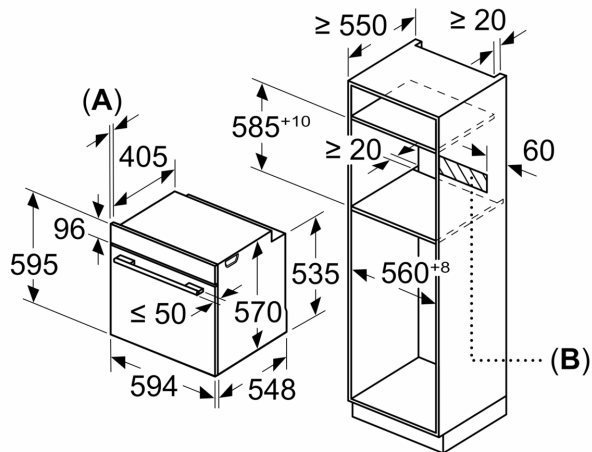

Turvallisuus

- Lämpösuojattu uuninluukku
- Turvatoiminnot: mekaaninen luukun lukitus

Tekniset tiedot:

- Liitosjohdon pituus: 120 cm
- Energiatehokkuusluokitus (EU Nr. 65/2014): A
- Energiankulutus ylä-/alalämmöllä: 0.97 kWh
- Energiankulutus kiertoilmatoiminnolla: 0.81 kWh
- Uunikammioiden lukumäärä: 1 Lämmönlähde: sähkö Uunin tilavuus: 71 l
- Tarvittava asennustila (K x L x S): 585 mm - 595 mm x 560 mm - 568 mm x 550 mm

Serie 2, Uuni, 60 x 60 cm, Musta
HBA530BB0S

Mitat mm

A: 19,5 mm

B: Tila laitteen liittämiseen 320 x 115 mm

Asennus keittotason yhteyteen.

Mitat mm