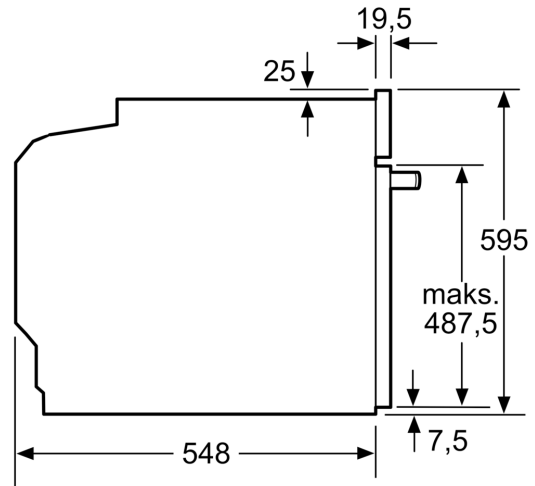

Tekniset tiedot

Kalusteisiin / vapaasti sijoitettava: Kalusteeseen sijoitettava
Puhdistusmenetelmä: EcoClean-puhdistusohjelma
Tarvittava asennustila (K x L x S): 585-595 x 560-568 x 550 mm
Mitat (KxLxS): 595 x 594 x 548 mm
Pakkauksen mitat: 675 x 660 x 690 mm
Ohjauspaneelin materiaali: Lasi
Luukun materiaali: lasi
Nettopaino: 34.3 kg
Käyttötilavuus: 71 l
Lämmitystilat: Iso grilli, Hotair lempeä, Kiertoilma, Ylä-/alalämpö
Lämpötilan valinta: Mekaaninen
Sisävalojen määrä: 1
Virtajohdon pituus: 120.0 cm
EAN-koodi: 4242005033690
Pesien määrä - (2010/30/EU): 1
Energialuokka: A
Energy consumption per cycle conventional (2010/30/EC): 0.97 kWh/cycle
Energy consumption per cycle forced air convection (2010/30/EU): 0.81 kWh/cycle
Energiatehokkuusindeksi (2010/30/EU): 95.3 %
Liitäntäteho: 3400 W
Tarvittava sulake: 16 A
Jännite: 220-240 V
Taajuus: 50; 60 Hz
Pistoke: maadoitettu sukopistoke
Mukana tulevat varusteet: 2 x Emaloitu leivinpelti, 1 x Yhdistelmäritilä, 1 x Uunipannu

Turvallisuus

- Lämpösuojattu uuninluukku
- Turvatoiminnot: mekaaninen luukun lukitus

Tekniset tiedot:

- Liitosjohdon pituus: 120 cm
- Energiatehokkuusluokitus (EU Nr. 65/2014): A
- Energiankulutus ylä-/alalämmöllä: 0.97 kWh
- Energiankulutus kiertoilmatoiminnolla: 0.81 kWh
- Uunikammioiden lukumäärä: 1 Lämmönlähde: sähkö Uunin tilavuus: 71 l
- Tarvittava asennustila (K x L x S): 585 mm - 595 mm x 560 mm - 568 mm x 550 mm

Serie 2, Uuni, 60 x 60 cm, Musta
HBA530BB0S

Mitat mm

A: 19,5 mm

B: Tila laitteen liittämiseen 320 x 115 mm

Asennus keittotason yhteyteen.

Mitat mm