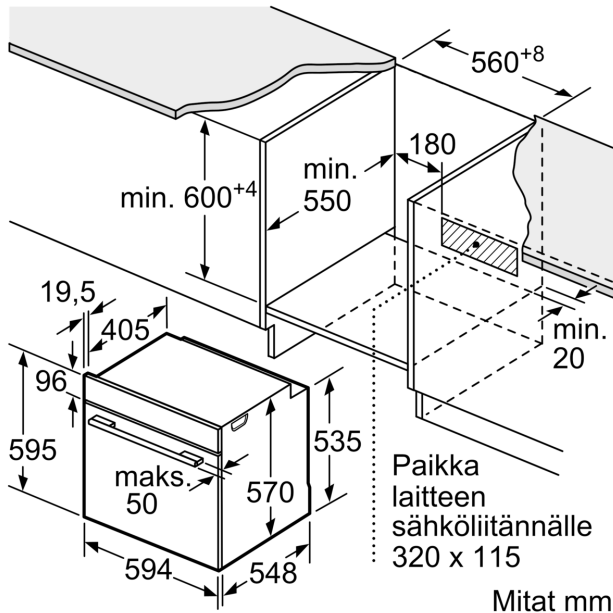

Tekniset tiedot

Kalusteisiin / vapaasti sijoitettava: Kalusteeseen sijoitettava
Puhdistusmenetelmä: EcoClean-puhdistusohjelma
Tarvittava asennustila (K x L x S): 585-595 x 560-568 x 550 mm
Mitat (KxLxS): 595 x 594 x 548 mm
Pakkauksen mitat: 675 x 660 x 690 mm
Ohjauspaneelin materiaali: Lasi
Luukun materiaali: lasi
Nettopaino: 34.3 kg
Käyttötilavuus: 71 l
Lämmitystilat: Iso grilli, Hotair lempeä, Kiertoilma, Ylä-/alalämpö
Lämpötilan valinta: Mekaaninen
Sisävalojen määrä: 1
Virtajohdon pituus: 120.0 cm
EAN-koodi: 4242005033690
Pesien määrä - (2010/30/EU): 1
Energialuokka: A
Energy consumption per cycle conventional (2010/30/EC): 0.97 kWh/cycle
Energy consumption per cycle forced air convection (2010/30/EU): 0.81 kWh/cycle
Energiatehokkuusindeksi (2010/30/EU): 95.3 %
Liitäntäteho: 3400 W
Tarvittava sulake: 16 A
Jännite: 220-240 V
Taajuus: 50; 60 Hz
Pistoke: maadoitettu sukopistoke
Mukana tulevat varusteet: 2 x Emaloitu leivinpelti, 1 x Yhdistelmäritilä, 1 x Uunipannu

Turvallisuus

- Lämpösuojattu uuninluukku
- Turvatoiminnot: mekaaninen luukun lukitus

Tekniset tiedot:

- Liitosjohdon pituus: 120 cm
- Energiatehokkuusluokitus (EU Nr. 65/2014): A
- Energiankulutus ylä-/alalämmöllä: 0.97 kWh
- Energiankulutus kiertoilmatoiminnolla: 0.81 kWh
- Uunikammioiden lukumäärä: 1 Lämmönlähde: sähkö Uunin tilavuus: 71 l
- Tarvittava asennustila (K x L x S): 585 mm - 595 mm x 560 mm - 568 mm x 550 mm

Serie 2, Uuni, 60 x 60 cm, Musta
HBA530BB0S

Mitat mm

A: 19,5 mm

B: Tila laitteen liittämiseen 320 x 115 mm

Asennus keittotason yhteyteen.

Mitat mm