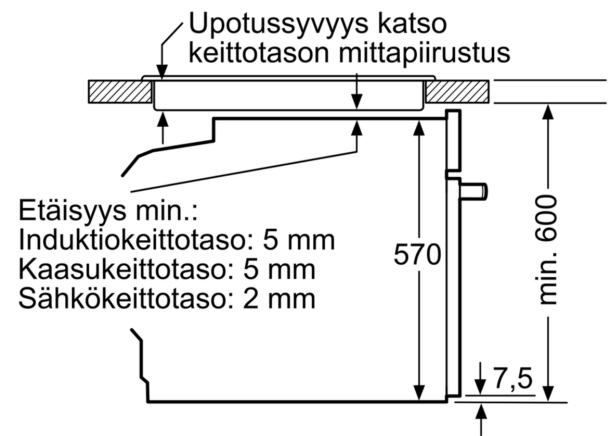

Turvallisuus

- Lämpösuojattu uuninluukku
- Turvatoiminnot: mekaaninen luukun lukitus

Tekniset tiedot:

- Liitosjohdon pituus: 120 cm
- Energiatehokkuusluokitus (EU Nr. 65/2014): A
- Energiankulutus ylä-/alalämmöllä: 0.97 kWh
- Energiankulutus kiertoilmatoiminnolla: 0.81 kWh
- Uunikammioiden lukumäärä: 1 Lämmönlähde: sähkö Uunin tilavuus: 71 l
- Tarvittava asennustila (K x L x S): 585 mm - 595 mm x 560 mm - 568 mm x 550 mm

Serie 2, Uuni, 60 x 60 cm, Musta
HBA530BB0S

Mitat mm

A: 19,5 mm

B: Tila laitteen liittämiseen 320 x 115 mm

Asennus keittotason yhteyteen.

Mitat mm