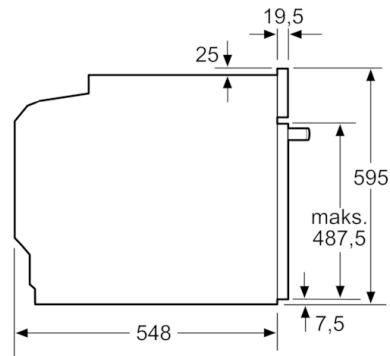

Serie | 6, Kalusteisiin sijoitettava uuni, 60 x 60 cm, metalli
HBA4785S0S

Mitat mm