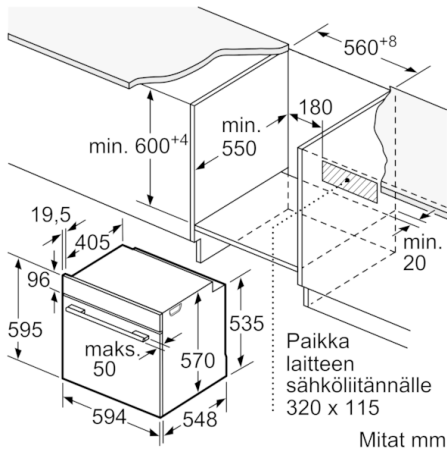

Tekniset tiedot

Etuosan väri / materiaali :	metalli
Kalusteisiin / vapaasti sijoitettava :	Kalusteisiin sijoitettava
Puhdistusmenetelmä :	Pyrolyysi
Tarvittava asennustila (K x L x S) mm :	585-595 x 560-568 x 550
Tuotteen mitat (K x L x S) mm :	595 x 594 x 548
Pakkauksen mitat (mm) :	675 x 690 x 660
Ohjauspaneelin materiaali :	Ruostumaton teräs
Luukun materiaali :	lasi
Nettopaino (kg) :	39,120
Käyttötilavuus :	71
Uunitoiminnot :	Alalämpö, Full width grill, Hotair gentle, Kiertoilma, Kiertoilmagrilli, low temperature cooking, lämpimänäpito, Pizza setting, Sulatus, Ylä-/alalämpö
Sisätilan materiaali :	Other
Lämpötilan valinta :	Elektroninen
Sisävalojen määrä :	1
Hyväksyntätodistukset :	CE, VDE
Virtajohdon pituus (cm) :	120
EAN-koodi :	4242005094028
Pesien määrä - (2010/30/EU) :	1
Energiatohokkuusluokka - (2010/30/EY) :	A
Energy consumption per cycle conventional (2010/30/EC) :	0,99
Energy consumption per cycle forced air convection (2010/30/EC) :	0,81
Energiatohokkuusideksi (2010/30/EU) :	95,3
Liitännän arvo (W) :	3600
Tarvittava sulake (A) :	16
Jännite (V) :	220-240
Taajuus (Hz) :	50; 60
Pistokkeen tyyppi :	
ilman pistoketta, Suko-/Gardy pistoke, maadoitettu	

Turvallisuus

- lapsilukitus uunitoiminnoille jälkilämmön osoitin automaattinen turvakatkaisu elektroninen luukun lukitus mekaaninen luukun lukitus

Serie | 6, Kalusteisiin sijoitettava uuni, 60 x 60 cm, metalli
HBA4785S0S

Mitat mm

Mitat mm

Mitat mm