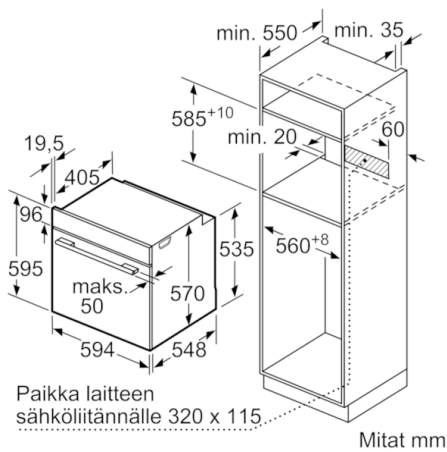

Tekniset tiedot

Etuosan väri / materiaali :	metalli
Kalusteisiin / vapaasti sijoitettava :	Kalusteisiin sijoitettava
Puhdistusmenetelmä :	Pyrolyysi
Tarvittava asennustila (K x L x S) mm :	585-595 x 560-568 x 550
Tuotteen mitat (K x L x S) mm :	595 x 594 x 548
Pakkauksen mitat (mm) :	675 x 690 x 660
Ohjauspaneelin materiaali :	Ruostumaton teräs
Luukun materiaali :	lasi
Nettopaino (kg) :	39,120
Käyttötilavuus :	71
Uunitoiminnot :	Alalämpö, Full width grill, Hotair gentle, Kiertoilma, Kiertoilmagrilli, low temperature cooking, lämpimänäpito, Pizza setting, Sulatus, Ylä-/alalämpö
Sisätilan materiaali :	Other
Lämpötilan valinta :	Elektroninen
Sisävalojen määrä :	1
Hyväksyntätodistukset :	CE, VDE
Virtajohdon pituus (cm) :	120
EAN-koodi :	4242005094028
Pesien määrä - (2010/30/EU) :	1
Energiatohokkuusluokka - (2010/30/EY) :	A
Energy consumption per cycle conventional (2010/30/EC) :	0,99
Energy consumption per cycle forced air convection (2010/30/EC) :	0,81
Energiatohokkuusideksi (2010/30/EU) :	95,3
Liitännän arvo (W) :	3600
Tarvittava sulake (A) :	16
Jännite (V) :	220-240
Taajuus (Hz) :	50; 60
Pistokkeen tyyppi :	
ilman pistoketta, Suko-/Gardy pistoke, maadoitettu	

Turvallisuus

- lapsilukitus uunitoiminnoille jälkilämmön osoitin automaattinen turvakatkaisu elektroninen luukun lukitus mekaaninen luukun lukitus

Serie | 6, Kalusteisiin sijoitettava uuni, 60 x 60 cm, metalli
HBA4785S0S

Mitat mm

Mitat mm

Mitat mm