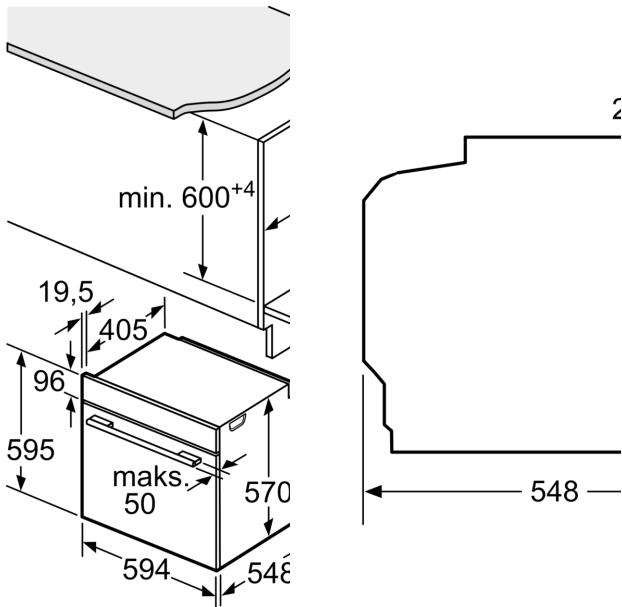

Tekniset tiedot

Kalusteisiin / vapaasti sijoitettava: Kalusteeseen sijoitettava
Puhdistusmenetelmä: Pyrolyysi ja hydrolyysi
Tarvittava asennustila (K x L x S): 585-595 x 560-568 x 550 mm
Mitat (KxLxS): 595 x 594 x 548 mm
Pakkauksen mitat: 675 x 670 x 690 mm
Ohjauspaneelin materiaali: Lasi
Luukun materiaali: lasi
Nettopaino: 38.4 kg
Käyttötilavuus: 71 l
Lämmitystilat: Iso grilli, Hotair lempeä, Kiertoilma, Ylä-/alalämpö, Kiertoilmagrilli
Lämpötilan valinta: Elektroninen
Sisävalojen määrä: 1
Virtajohdon pituus: 120.0 cm
EAN-koodi: 4242005356782
Pesien määrä - (2010/30/EU): 1
Energialuokka: A
Energy consumption per cycle conventional (2010/30/EC):0.99 kWh/cycle
Energy consumption per cycle forced air convection (2010/30/EC):81 kWh/cycle
Energiatehokkuusideksi (2010/30/EU): 95.3 %
Liitäntäteho:3600 W
Tarvittava sulake: 16 A
Jännite: 220-240 V
Taajuus:50; 60 Hz
Pistoke: maadoitettu sukupistoke
Mukana tulevat varusteet:1 x Yhdistelmäritilä, 1 x Uunipannu, 1 x Leivinpelti

Tekniset tiedot:

- Liitosjohdon pituus: 120 cm
- Kokonaisliitântäteho sähkö: 3.6 kW, jännite 220-240 V
- Energiatehokkuusluokitus (EU Nr. 65/2014): A
- Energiankulutus ylä-/alalämmöllä: 0.99 kWh
- Energiankulutus kiertoilmatoiminnolla: 0.81 kWh
- Uunikammioiden lukumäärä: 1 Lämmönlähde: sähkö Uunin tilavuus: 71 l

Mitat:

- Tuotteen mitat (K x L x S): 595 mm x 594 mm x 548 mm
- Tarvittava asennustila (K x L x S): 585 mm - 595 mm x 560 mm - 568 mm x 550 mm
- Tarkat mitat löytyvät mittapiirroksista.

**Serie 4, Uuni, 60 x 60 cm, Musta
HBA471BB0S**

Mitat mm

A: 19,5 mm
B: Tila laitteen liittämis

Asennus keittotason y

Etäisyys min.:
Induktiokaittas: 5 r
Kaasukeittotas: 5 m
Sähkökeitatas: 2 m