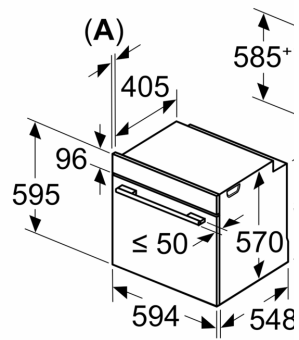

Mitat:

- Tuotteen mitat (K x L x S): 595 mm x 594 mm x 548 mm
- Tarvittava asennustila (K x L x S): 585 mm - 595 mm x 560 mm - 568 mm x 550 mm
- Tarkat mitat löytyvät mittapiirroksista.

**Serie 4, Uuni, 60 x 60 cm, Musta
HBA471BB0S**

Mitat mm

A: 19,5 mm
B: Tila laitteen liittämis

Asennus keittotason y

Etäisyys min.:
Induktiokaittas: 5 r
Kaasukeittotas: 5 m
Sähkökeitatas: 2 m