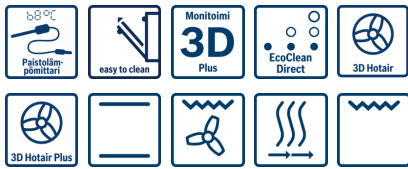

Serie | 6

**Kalusteisiin sijoitettava uuni
valkoinen
HBA241320S**

Lisävarusteet

2 x Emaloitu leivinpelti
1 x Yhdistelmäritilä
1 x Uunipannu

Lisävarusteet

HEZ24D300 Lisävarusteet, uunit, HEZ317000 Pizzapelti, pyöreä,
HEZ325000 Grillipelti, kaksiosainen, HEZ327000 Paistokivi,
HEZ329027 EcoClean-setti, HEZ331003 Leivinpelti, emaloitu,
HEZ331011 Leivinpelti, tarttumaton pintakäsittely, HEZ332011
Uunipannu, tarttumaton pintakäsittely, HEZ333001 Profi-
uunipannun kansi, HEZ333003 Profi-uunipannu, HEZ334000
Uuniritilä, HEZ338250 Teleskooppikannattimet, 2-tasoiset,
HEZ338357 Teleskooppikannattimet, 3-tasoiset

**Kalusteisiin sijoitettava uuni, jossa on
puhdistusta helpottava ominaisuus ja joka
likaantuu vähemmän kuin tavanomaiset
uunit.**

- 3D kiertoilma Plus -paisto-ohjelma jakaa lämmön tasaisesti 3 tasolle ja takaa täydellisen lopputuloksen.
- Valkoinen lasipinta on loistava vaihtoehto teräkselle.
- **EcoClean:** itsepuhdistuva pinnote poistaa rasvalian automaattisesti.
- **Paistolämpömittari:** uuni paistaa paistin automaattisesti haluttuun sisälämpötilaan.
- **Energiätehokkuusluokka A:** Hyvä paistotulos alhaisella energiankulutuksella.

Tekniset tiedot

Etuosan väri / materiaali :	valkoinen
Kalusteisiin / vapaasti sijoitettava :	Kalusteisiin sijoitettava
Puhdistusmenetelmä :	Ei
Tarvittava asennustila (K x L x S) mm :	575-597 x 560-568 x 550
Tuotteen mitat (K x L x S) mm :	595 x 595 x 548
Pakkauksen mitat (mm) :	670 x 680 x 670
Ohjauspaneelin materiaali :	metalli korroosiosuojattu
Luukun materiaali :	lasi
Nettopaino (kg) :	36,195
Käyttötilavuus :	66
Uunitoiminnot :	Alalämpö,
Iso Vario-grilli, Kiertoilma, Kiertoilmagrilli, Ylä-/alalämpö	
Sisätilan materiaali :	Emaloitu
Lämpötilan valinta :	Mekaaninen
Sisävalojen määrä :	1
Hyväksyntätodistukset :	CE, VDE
Virtajohdon pituus (cm) :	120
EAN-koodi :	4242002767475
Pesien määrä - (2010/30/EU) :	1
Energiätehokkuusluokka - (2010/30/EY) :	A
Energy consumption per cycle conventional (2010/30/EC) :	0,96
Energy consumption per cycle forced air convection (2010/30/EC) :	0,82
Energiätehokkuusideksi (2010/30/EU) :	98,8
Sähköliitäntäteho (W) :	3500
Tarvittava sulake (A) :	16
Jännite (V) :	220-240
Taajuus (Hz) :	50; 60
Pistokkeen tyyppi :	
, ilman pistoketta, Suko-/Gardy pistoke, maadoitettu