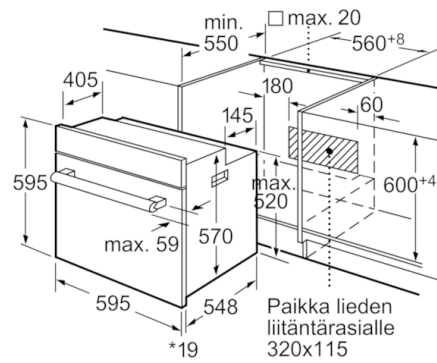

Tekniset tiedot

Etuosan väri / materiaali :	valkoinen
Kalusteisiin / vapaasti sijoitettava :	Kalusteisiin sijoitettava
Puhdistusmenetelmä :	Ei
Tarvittava asennustila (K x L x S) mm :	575-597 x 560-568 x 550
Tuotteen mitat (K x L x S) mm :	595 x 595 x 548
Pakkauksen mitat (mm) :	670 x 680 x 670
Ohjauspaneelin materiaali :	metalli korroosiosuojattu
Luukun materiaali :	lasi
Nettopaino (kg) :	36,195
Käyttötilavuus :	66
Uunitoiminnot :	Alalämpö,
Iso Vario-grilli, Kiertoilma, Kiertoilmagrilli, Ylä-/alalämpö	
Sisätilan materiaali :	Emaloitu
Lämpötilan valinta :	Mekaaninen
Sisävalojen määrä :	1
Hyväksyntätodistukset :	CE, VDE
Virtajohdon pituus (cm) :	120
EAN-koodi :	4242002767475
Pesien määrä - (2010/30/EU) :	1
Energiätehokkuusluokka - (2010/30/EY) :	A
Energy consumption per cycle conventional (2010/30/EC) :	0,96
Energy consumption per cycle forced air convection (2010/30/EC) :	0,82
Energiätehokkuusideksi (2010/30/EU) :	98,8
Sähköliitäntäteho (W) :	3500
Tarvittava sulake (A) :	16
Jännite (V) :	220-240
Taajuus (Hz) :	50; 60
Pistokkeen tyyppi :	
, ilman pistoketta, Suko-/Gardy pistoke, maadoitettu	

Serie | 6 Kalusteisiin sijoitettavat uunit

Kalusteisiin sijoitettava uuni valkoinen HBA241320S

*Kun etusivu metallia 20 mm

Mitat mm

*Kun etusivu metallia 20 mm

Mitat mm

* Kun etusivu metallia 20 mm

Mitat mm