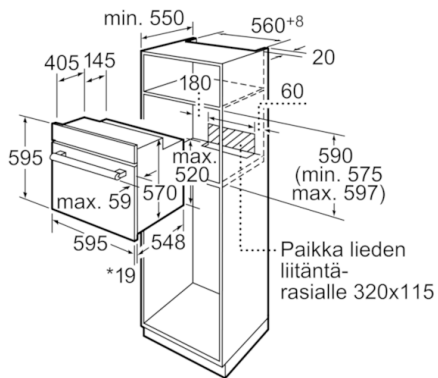

Tekniset tiedot

Etuosan väri / materiaali :	valkoinen
Kalusteisiin / vapaasti sijoitettava :	Kalusteisiin sijoitettava
Puhdistusmenetelmä :	Ei
Tarvittava asennustila (K x L x S) mm :	575-597 x 560-568 x 550
Tuotteen mitat (K x L x S) mm :	595 x 595 x 548
Pakkauksen mitat (mm) :	670 x 680 x 670
Ohjauspaneelin materiaali :	metalli korroosiosuojattu
Luukun materiaali :	lasi
Nettopaino (kg) :	36,195
Käyttötilavuus :	66
Uunitoiminnot :	Alalämpö,
Iso Vario-grilli, Kiertoilma, Kiertoilmagrilli, Ylä-/alalämpö	
Sisätilan materiaali :	Emaloitu
Lämpötilan valinta :	Mekaaninen
Sisävalojen määrä :	1
Hyväksyntätodistukset :	CE, VDE
Virtajohdon pituus (cm) :	120
EAN-koodi :	4242002767475
Pesien määrä - (2010/30/EU) :	1
Energiätehokkuusluokka - (2010/30/EY) :	A
Energy consumption per cycle conventional (2010/30/EC) :	0,96
Energy consumption per cycle forced air convection (2010/30/EC) :	0,82
Energiätehokkuusideksi (2010/30/EU) :	98,8
Sähköliitäntäteho (W) :	3500
Tarvittava sulake (A) :	16
Jännite (V) :	220-240
Taajuus (Hz) :	50; 60
Pistokkeen tyyppi :	
, ilman pistoketta, Suko-/Gardy pistoke, maadoitettu	

Serie | 6 Kalusteisiin sijoitettavat uunit

Kalusteisiin sijoitettava uuni valkoinen HBA241320S

*Kun etusivu metallia 20 mm

Mitat mm

*Kun etusivu metallia 20 mm

Mitat mm

* Kun etusivu metallia 20 mm

Mitat mm