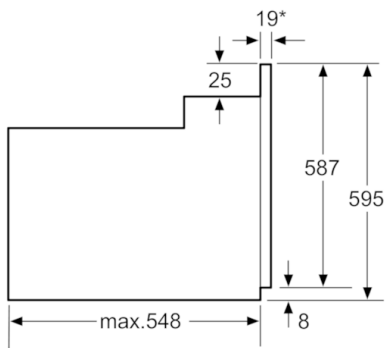

Tekniset tiedot

Etuosan väri / materiaali :	valkoinen
Kalusteisiin / vapaasti sijoitettava :	Kalusteisiin sijoitettava
Puhdistusmenetelmä :	Ei
Tarvittava asennustila (K x L x S) mm :	575-597 x 560-568 x 550
Tuotteen mitat (K x L x S) mm :	595 x 595 x 548
Pakkauksen mitat (mm) :	670 x 680 x 670
Ohjauspaneelin materiaali :	metalli korroosiosuojattu
Luukun materiaali :	lasi
Nettopaino (kg) :	36,195
Käyttötilavuus :	66
Uunitoiminnot :	Alalämpö,
Iso Vario-grilli, Kiertoilma, Kiertoilmagrilli, Ylä-/alalämpö	
Sisätilan materiaali :	Emaloitu
Lämpötilan valinta :	Mekaaninen
Sisävalojen määrä :	1
Hyväksyntätodistukset :	CE, VDE
Virtajohdon pituus (cm) :	120
EAN-koodi :	4242002767475
Pesien määrä - (2010/30/EU) :	1
Energiätehokkuusluokka - (2010/30/EY) :	A
Energy consumption per cycle conventional (2010/30/EC) :	0,96
Energy consumption per cycle forced air convection (2010/30/EC) :	0,82
Energiätehokkuusideksi (2010/30/EU) :	98,8
Sähköliitäntäteho (W) :	3500
Tarvittava sulake (A) :	16
Jännite (V) :	220-240
Taajuus (Hz) :	50; 60
Pistokkeen tyyppi :	
, ilman pistoketta, Suko-/Gardy pistoke, maadoitettu	

Serie | 6 Kalusteisiin sijoitettavat uunit

Kalusteisiin sijoitettava uuni valkoinen HBA241320S

*Kun etusivu metallia 20 mm

Mitat mm

*Kun etusivu metallia 20 mm

Mitat mm

* Kun etusivu metallia 20 mm

Mitat mm