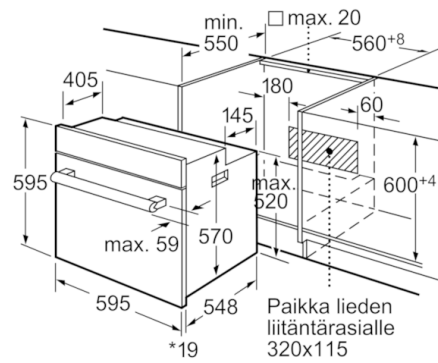

**Tekniset tiedot**

Etuosan väri / materiaali :	metalli
Kalusteisiin / vapaasti sijoitettava :	Kalusteisiin sijoitettava
Puhdistusmenetelmä :	Ei
Tuotteen mitat (K x L x S) mm :	595 x 595 x 548
Pakkauksen mitat (mm) :	670 x 690 x 670
Ohjauspaneelin materiaali :	Ruostumaton teräs
Luukun materiaali :	lasi
Nettopaino (kg) :	36,306
Käyttötilavuus :	66
Uunitoiminnot :	Alalämpö,
Iso Vario-grilli, Kiertoilma, Kiertoilmagrilli, Ylä-/alalämpö	
Sisätilan materiaali :	Emaloitu
Lämpötilan valinta :	Mekaaninen
Sisävalojen määrä :	1
Hyväksyntätodistukset :	CE, VDE
Virtajohdon pituus (cm) :	134
EAN-koodi :	4242002690223
Pesien määrä - (2010/30/EU) :	1
Energiatohokkuusluokka - (2010/30/EY) :	A
Energy consumption per cycle conventional (2010/30/EC) :	0,93
Energy consumption per cycle forced air convection (2010/30/EC) :	0,84
Energiatohokkuusideksi (2010/30/EU) :	101,2
Liitännän arvo (W) :	3500
Tarvittava sulake (A) :	16
Jännite (V) :	220-240
Taajuus (Hz) :	60; 50
Pistokkeen tyyppi :	Suko-/Gardy pistoke, maadoitettu

\*Kun etusivu metallia 20 mm

Mitat mm

\*Kun etusivu metallia 20 mm

Mitat mm

\* Kun etusivu metallia 20 mm

Mitat mm