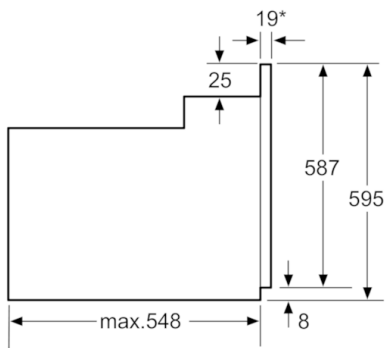

**Tekniset tiedot**

Etuosan väri / materiaali :	metalli
Kalusteisiin / vapaasti sijoitettava :	Kalusteisiin sijoitettava
Puhdistusmenetelmä :	Ei
Tuotteen mitat (K x L x S) mm :	595 x 595 x 548
Pakkauksen mitat (mm) :	670 x 690 x 670
Ohjauspaneelin materiaali :	Ruostumaton teräs
Luukun materiaali :	lasi
Nettopaino (kg) :	36,306
Käyttötilavuus :	66
Uunitoiminnot :	Alalämpö,
Iso Vario-grilli, Kiertoilma, Kiertoilmagrilli, Ylä-/alalämpö	
Sisätilan materiaali :	Emaloitu
Lämpötilan valinta :	Mekaaninen
Sisävalojen määrä :	1
Hyväksyntätodistukset :	CE, VDE
Virtajohdon pituus (cm) :	134
EAN-koodi :	4242002690223
Pesien määrä - (2010/30/EU) :	1
Energiatohokkuusluokka - (2010/30/EY) :	A
Energy consumption per cycle conventional (2010/30/EC) :	0,93
Energy consumption per cycle forced air convection (2010/30/EC) :	0,84
Energiatohokkuusideksi (2010/30/EU) :	101,2
Liitännän arvo (W) :	3500
Tarvittava sulake (A) :	16
Jännite (V) :	220-240
Taajuus (Hz) :	60; 50
Pistokkeen tyyppi :	Suko-/Gardy pistoke, maadoitettu

\*Kun etusivu metallia 20 mm

Mitat mm

\*Kun etusivu metallia 20 mm

Mitat mm

\* Kun etusivu metallia 20 mm

Mitat mm