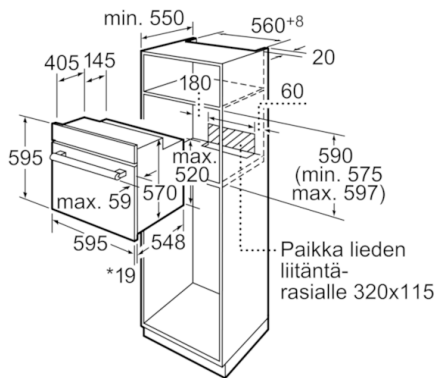

**Serie | 6, Kalusteisiin sijoitettava uuni,
metalli
HBA23B251S**

*Kun etusivu metallia 20 mm

Mitat mm