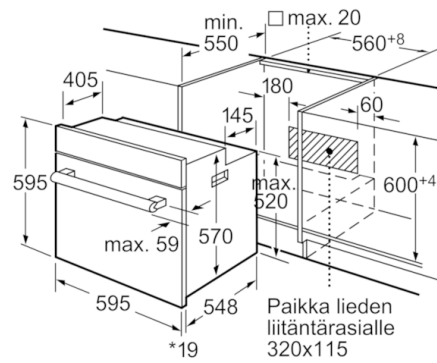

*Kun etusivu metallia 20 mm

Mitat mm