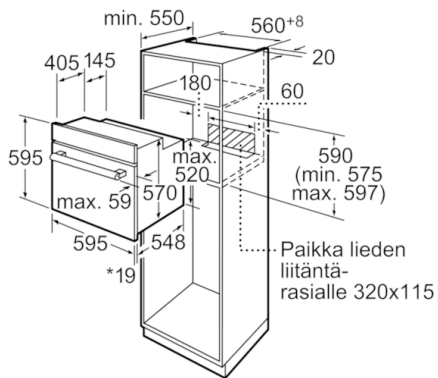

Serie | 6 Kalusteisiin sijoitettavat uunit

Kalusteisiin sijoitettava uuni musta HBA23B162S

*Kun etusivu metallia 20 mm

Mitat mm