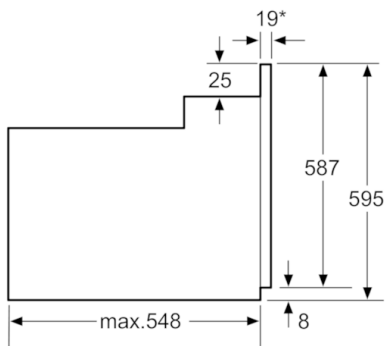

Tekniset tiedot

Etuosan väri / materiaali :	musta
Kalusteisiin / vapaasti sijoitettava :	Kalusteisiin sijoitettava
Puhdistusmenetelmä :	Ei
Tuotteen mitat (K x L x S) mm :	595 x 595 x 548
Pakkauksen mitat (mm) :	670 x 690 x 670
Ohjauspaneelin materiaali :	metalli korroosiosuojattu
Luukun materiaali :	lasi
Nettopaino (kg) :	36,306
Käyttötilavuus :	66
Uunitoiminnot :	Alalämpö, Iso Vario-grilli, Kiertoilma, Kiertoilmagrilli, Ylä-/alalämpö
Sisätilan materiaali :	Emaloitu
Lämpötilan valinta :	Mekaaninen
Sisävalojen määrä :	1
Hyväksyntätodistukset :	CE, VDE
Virtajohdon pituus (cm) :	134
EAN-koodi :	4242002763163
Pesien määrä - (2010/30/EU) :	1
Energiatehokkuusluokka - (2010/30/EY) :	A
Energy consumption per cycle conventional (2010/30/EC) :	0,93
Energy consumption per cycle forced air convection (2010/30/EC) :	0,84
Energiatehokkuusideksi (2010/30/EU) :	101,2
Sähköliitäntäteho (W) :	3500
Tarvittava sulake (A) :	16
Jännite (V) :	220-240
Taajuus (Hz) :	50; 60
Pistokkeen tyyppi :	Suko-/Gardy pistoke, maadoitettu

*Kun etusivu metallia 20 mm

Mitat mm

*Kun etusivu metallia 20 mm

Mitat mm

* Kun etusivu metallia 20 mm

Mitat mm