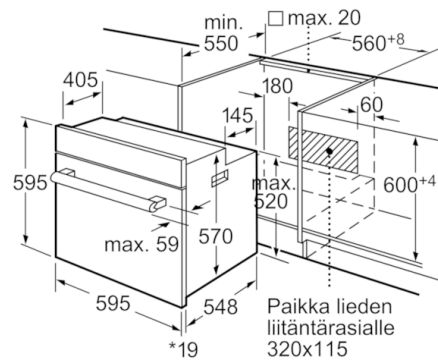

*Kun etusivu metallia 20 mm

Mitat mm