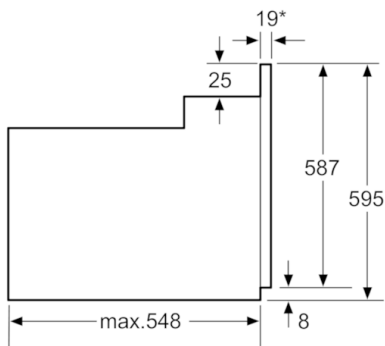

### Kalusteisiin sijoitettava uuni teräs HBA23B152S

\*Kun etusivu metallia 20 mm

Mitat mm

\*Kun etusivu metallia 20 mm

Mitat mm

\* Kun etusivu metallia 20 mm

Mitat mm