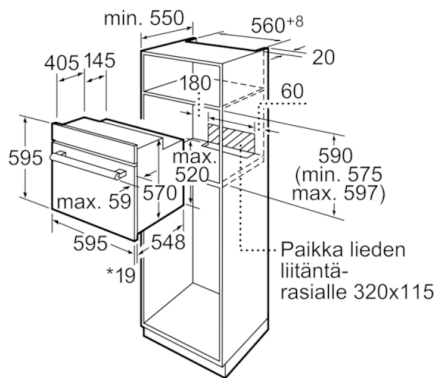

Serie | 6 Kalusteisiin sijoitettavat uunit

Kalusteisiin sijoitettava uuni teräs HBA23B152S

*Kun etusivu metallia 20 mm

Mitat mm