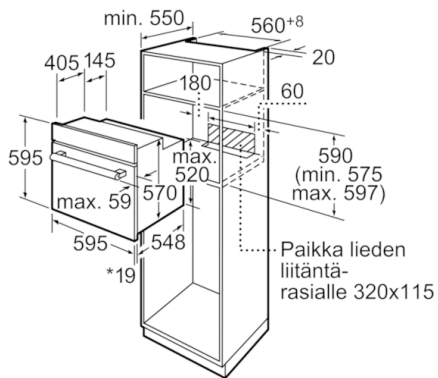

Serie | 6 Kalusteisiin sijoitettavat uunit

Kalusteisiin sijoitettava uuni valkoinen HBA23B122S

*Kun etusivu metallia 20 mm

Mitat mm