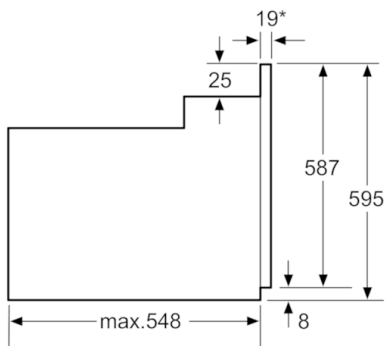

Tekniset tiedot

Etuosan väri / materiaali :	valkoinen
Kalusteisiin / vapaasti sijoitettava :	Kalusteisiin sijoitettava
Puhdistusmenetelmä :	Ei
Tuotteen mitat (K x L x S) mm :	595 x 595 x 548
Pakkauksen mitat (mm) :	670 x 690 x 670
Ohjauspaneelin materiaali :	metalli korroosiosuojattu
Luukun materiaali :	lasi
Nettopaino (kg) :	35,806
Käyttötilavuus :	66
Uunitoiminnot :	Alalämpö,
Iso Vario-grilli, Kiertoilma, Kiertoilmagrilli, Ylä-/alalämpö	
Sisätilan materiaali :	Emaloitu
Lämpötilan valinta :	Mekaaninen
Sisävalojen määrä :	1
Hyväksyntätodistukset :	CE, VDE
Virtajohdon pituus (cm) :	134
EAN-koodi :	4242002763651
Pesien määrä - (2010/30/EU) :	1
Energiatohokkuusluokka - (2010/30/EY) :	A
Energy consumption per cycle conventional (2010/30/EC) :	0,93
Energy consumption per cycle forced air convection (2010/30/EC) :	0,84
Energiatohokkuusideksi (2010/30/EU) :	101,2
Sähköliitäntäteho (W) :	3500
Tarvittava sulake (A) :	16
Jännite (V) :	220-240
Taajuus (Hz) :	60; 50
Pistokkeen tyyppi :	Suko-/Gardy pistoke, maadoitettu

*Kun etusivu metallia 20 mm

Mitat mm

*Kun etusivu metallia 20 mm

Mitat mm

* Kun etusivu metallia 20 mm

Mitat mm