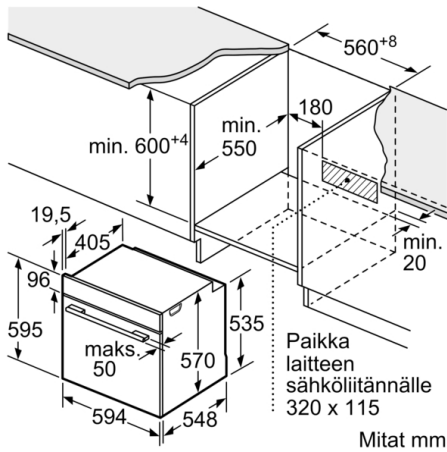

Tekniset tiedot

Etuosan väri / materiaali : teräs
Kalusteisiin / vapaasti sijoitettava : Kalusteisiin sijoitettava
Puhdistusmenetelmä : Ei
Tarvittava asennustila (K x L x S) : 585-595 x 560-568 x 550 mm
Mitat (KxLxS) : 595 x 594 x 548 mm
Pakkauksen mitat : 675 x 690 x 660 mm
Ohjauspaneelin materiaali : Lasi
Luukun materiaali : lasi
Nettopaino : 32,8 kg
Käyttötilavuus : 71 l
Uuniohjelmat : Hellävarainen kiertoilma, Iso grilli, Kiertoilma, Kiertoilmagrilli, Ylä-/alalämpö
Sisätilan materiaali : Muu
Lämpötilan valinta : Mekaaninen
Sisävalojen määrä : 1
Hyväksyntätodistukset : CE, VDE
Virtajohdon pituus : 120 cm
EAN-koodi : 4242005033201
Pesien määrä - (2010/30/EU) : 1
Energiamerkki : A
Energy consumption per cycle conventional (2010/30/EC) : 0,97 kWh/cycle
Energy consumption per cycle forced air convection (2010/30/EC) : 0,81 kWh/cycle
Energiatehokkuusideksi (2010/30/EU) : 95,3 %
Liitännän arvo : 3400 W
Tarvittava sulake : 16 A
Jännite : 220-240 V
Taajuus : 60; 50 Hz
Pistokkeen tyyppi : Suko-pistoke, maadoitettu

Turvallisuus

- lapsilukitus uunitoiminnoille
- mekaaninen luukun lukitus

Tekniset tiedot:

- Liitosjohdon pituus: 120 cm

Serie | 4, Uuni, 60 x 60 cm, teräs
HBA213BR0S

Asennus keittotason yhteyteen.

Mitat mm

A: 19,5 mm
B: Tila laitteen liittämiseen 320 x 115 mm