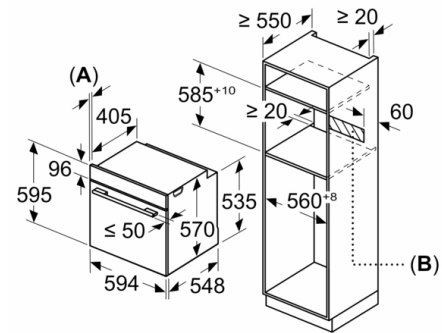

Turvallisuus

- lapsilukitus uunitoiminnoille
- mekaaninen luukun lukitus

Tekniset tiedot:

- Liitosjohdon pituus: 120 cm

Serie | 4, Uuni, 60 x 60 cm, teräs
HBA213BR0S

Asennus keittotason yhteyteen.

Mitat mm

A: 19,5 mm
B: Tila laitteen liittämiseen 320 x 115 mm