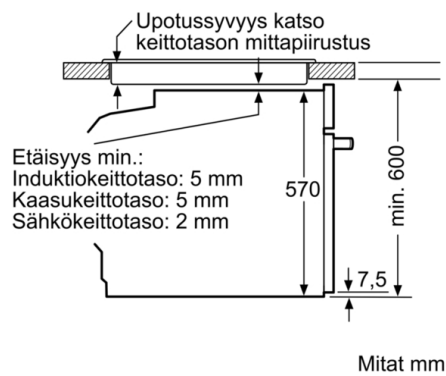

Tekniset tiedot

Etuosan väri / materiaali : teräs
Kalusteisiin / vapaasti sijoitettava : Kalusteisiin sijoitettava
Puhdistusmenetelmä : Ei
Tarvittava asennustila (K x L x S) : 585-595 x 560-568 x 550 mm
Mitat (KxLxS) : 595 x 594 x 548 mm
Pakkauksen mitat : 675 x 690 x 660 mm
Ohjauspaneelin materiaali : Lasi
Luukun materiaali : lasi
Nettopaino : 32,8 kg
Käyttötilavuus : 71 l
Uuniohjelmat : Hellävarainen kiertoilma, Iso grilli, Kiertoilma, Kiertoilmagrilli, Ylä-/alalämpö
Sisätilan materiaali : Muu
Lämpötilan valinta : Mekaaninen
Sisävalojen määrä : 1
Hyväksyntätodistukset : CE, VDE
Virtajohdon pituus : 120 cm
EAN-koodi : 4242005033201
Pesien määrä - (2010/30/EU) : 1
Energiamerkki : A
Energy consumption per cycle conventional (2010/30/EC) : 0,97 kWh/cycle
Energy consumption per cycle forced air convection (2010/30/EC) : 0,81 kWh/cycle
Energiatehokkuusideksi (2010/30/EU) : 95,3 %
Liitännän arvo : 3400 W
Tarvittava sulake : 16 A
Jännite : 220-240 V
Taajuus : 60; 50 Hz
Pistokkeen tyyppi : Suko-pistoke, maadoitettu

Turvallisuus

- lapsilukitus uunitoiminnoille
- mekaaninen luukun lukitus

Tekniset tiedot:

- Liitosjohdon pituus: 120 cm

Serie | 4, Uuni, 60 x 60 cm, teräs
HBA213BR0S

Asennus keittotason yhteyteen.

Mitat mm

A: 19,5 mm
B: Tila laitteen liittämiseen 320 x 115 mm