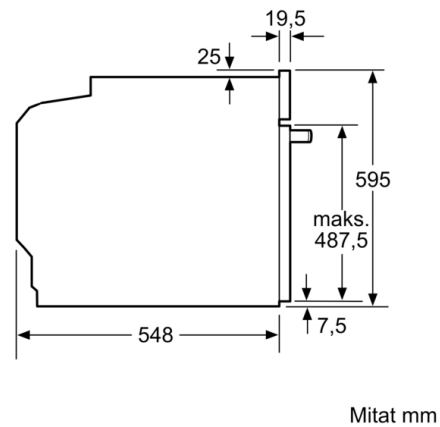

Tekniset tiedot

Etuosan väri / materiaali : teräs
Kalusteisiin / vapaasti sijoitettava : Kalusteisiin sijoitettava
Puhdistusmenetelmä : Ei
Tarvittava asennustila (K x L x S) : 585-595 x 560-568 x 550 mm
Mitat (KxLxS) : 595 x 594 x 548 mm
Pakkauksen mitat : 675 x 690 x 660 mm
Ohjauspaneelin materiaali : Lasi
Luukun materiaali : lasi
Nettopaino : 32,8 kg
Käyttötilavuus : 71 l
Uuniohjelmat : Hellävarainen kiertoilma, Iso grilli, Kiertoilma, Kiertoilmagrilli, Ylä-/alalämpö
Sisätilan materiaali : Muu
Lämpötilan valinta : Mekaaninen
Sisävalojen määrä : 1
Hyväksyntätodistukset : CE, VDE
Virtajohdon pituus : 120 cm
EAN-koodi : 4242005033201
Pesien määrä - (2010/30/EU) : 1
Energiamerkki : A
Energy consumption per cycle conventional (2010/30/EC) : 0,97 kWh/cycle
Energy consumption per cycle forced air convection (2010/30/EC) : 0,81 kWh/cycle
Energiatehokkuusideksi (2010/30/EU) : 95,3 %
Liitännän arvo : 3400 W
Tarvittava sulake : 16 A
Jännite : 220-240 V
Taajuus : 60; 50 Hz
Pistokkeen tyyppi : Suko-pistoke, maadoitettu

Turvallisuus

- lapsilukitus uunitoiminnoille
- mekaaninen luukun lukitus

Tekniset tiedot:

- Liitosjohdon pituus: 120 cm

Serie | 4, Uuni, 60 x 60 cm, teräs
HBA213BR0S

Asennus keittotason yhteyteen.

Mitat mm

A: 19,5 mm
B: Tila laitteen liittämiseen 320 x 115 mm