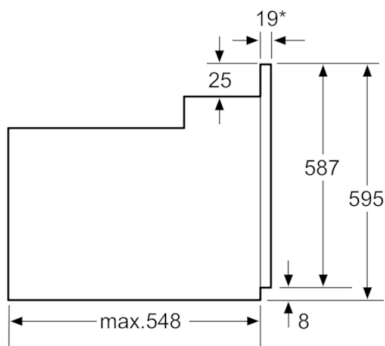

Tekniset tiedot

Etuosan väri / materiaali :	metalli
Kalusteisiin / vapaasti sijoitettava :	Kalusteisiin sijoitettava
Puhdistusmenetelmä :	Ei
Tuotteen mitat (K x L x S) mm :	595 x 595 x 548
Pakkauksen mitat (mm) :	670 x 690 x 670
Ohjauspaneelin materiaali :	Ruostumaton teräs
Luukun materiaali :	lasi
Nettopaino (kg) :	35,806
Käyttötilavuus :	66
Uunitoiminnot :	Alalämpö, Iso Vario-grilli, Kiertoilma, Kiertoilmagrilli, Ylä-/alalämpö
Sisätilan materiaali :	Emaloitu
Lämpötilan valinta :	Mekaaninen
Sisävalojen määrä :	1
Hyväksyntätodistukset :	CE, VDE
Virtajohdon pituus (cm) :	134
EAN-koodi :	4242002763187
Pesien määrä - (2010/30/EU) :	1
Energiatohokkuusluokka - (2010/30/EY) :	A
Energy consumption per cycle conventional (2010/30/EC) :	0,93
Energy consumption per cycle forced air convection (2010/30/EC) :	0,84
Energiatohokkuusideksi (2010/30/EU) :	101,2
Sähköliitäntäteho (W) :	3300
Tarvittava sulake (A) :	16
Jännite (V) :	220-240
Taajuus (Hz) :	60; 50
Pistokkeen tyyppi :	Suko-/Gardy pistoke, maadoitettu

Serie | 4 Kalusteisiin sijoitettavat uunit

Kalusteisiin sijoitettava uuni teräs HBA20B152S

*Kun etusivu metallia 20 mm

Mitat mm

*Kun etusivu metallia 20 mm

Mitat mm

* Kun etusivu metallia 20 mm

Mitat mm