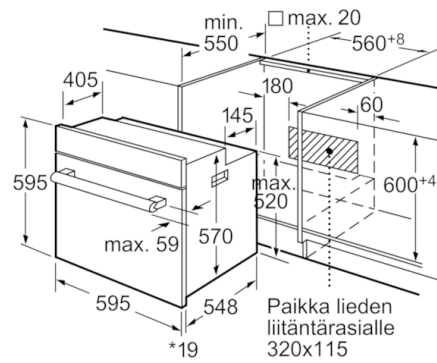

Tekniset tiedot

Etuosan väri / materiaali :	metalli
Kalusteisiin / vapaasti sijoitettava :	Kalusteisiin sijoitettava
Puhdistusmenetelmä :	Ei
Tuotteen mitat (K x L x S) mm :	595 x 595 x 548
Pakkauksen mitat (mm) :	670 x 690 x 670
Ohjauspaneelin materiaali :	Ruostumaton teräs
Luukun materiaali :	lasi
Nettopaino (kg) :	35,806
Käyttötilavuus :	66
Uunitoiminnot :	Alalämpö, Iso Vario-grilli, Kiertoilma, Kiertoilmagrilli, Ylä-/alalämpö
Sisätilan materiaali :	Emaloitu
Lämpötilan valinta :	Mekaaninen
Sisävalojen määrä :	1
Hyväksyntätodistukset :	CE, VDE
Virtajohdon pituus (cm) :	134
EAN-koodi :	4242002763187
Pesien määrä - (2010/30/EU) :	1
Energiatohokkuusluokka - (2010/30/EY) :	A
Energy consumption per cycle conventional (2010/30/EC) :	0,93
Energy consumption per cycle forced air convection (2010/30/EC) :	0,84
Energiatohokkuusideksi (2010/30/EU) :	101,2
Sähköliitäntäteho (W) :	3300
Tarvittava sulake (A) :	16
Jännite (V) :	220-240
Taajuus (Hz) :	60; 50
Pistokkeen tyyppi :	Suko-/Gardy pistoke, maadoitettu

Muotoilu

- Ohjauspaneelin materiaali: teräs
- Teleskooppikannattimet hankittavissa lisävarusteena
- Sisäänpainettavat valitsimet, Sylinterivalitsimet
- Valo uunin katossa

Turvallisuus

- Uunin turvallisuus: mekaaninen luukun lukitus
- Irrotettavat pellinkannattimet
- Lämpösuojattu uuninluukku

Serie | 4 Kalusteisiin sijoitettavat uunit

Kalusteisiin sijoitettava uuni teräs HBA20B152S

*Kun etusivu metallia 20 mm

Mitat mm

*Kun etusivu metallia 20 mm

Mitat mm

* Kun etusivu metallia 20 mm

Mitat mm