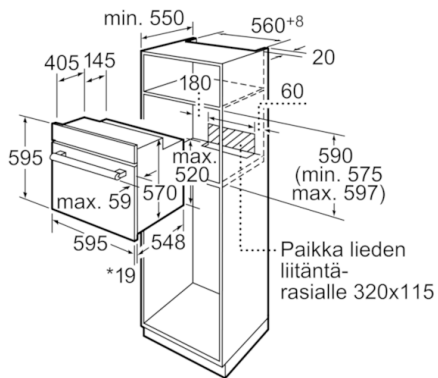

Tekniset tiedot

Etuosan väri / materiaali :	metalli
Kalusteisiin / vapaasti sijoitettava :	Kalusteisiin sijoitettava
Puhdistusmenetelmä :	Ei
Tuotteen mitat (K x L x S) mm :	595 x 595 x 548
Pakkauksen mitat (mm) :	670 x 690 x 670
Ohjauspaneelin materiaali :	Ruostumaton teräs
Luukun materiaali :	lasi
Nettopaino (kg) :	35,806
Käyttötilavuus :	66
Uunitoiminnot :	Alalämpö, Iso Vario-grilli, Kiertoilma, Kiertoilmagrilli, Ylä-/alalämpö
Sisätilan materiaali :	Emaloitu
Lämpötilan valinta :	Mekaaninen
Sisävalojen määrä :	1
Hyväksyntätodistukset :	CE, VDE
Virtajohdon pituus (cm) :	134
EAN-koodi :	4242002763187
Pesien määrä - (2010/30/EU) :	1
Energiatohokkuusluokka - (2010/30/EY) :	A
Energy consumption per cycle conventional (2010/30/EC) :	0,93
Energy consumption per cycle forced air convection (2010/30/EC) :	0,84
Energiatohokkuusideksi (2010/30/EU) :	101,2
Sähköliitäntäteho (W) :	3300
Tarvittava sulake (A) :	16
Jännite (V) :	220-240
Taajuus (Hz) :	60; 50
Pistokkeen tyyppi :	Suko-/Gardy pistoke, maadoitettu

Muotoilu

- Ohjauspaneelin materiaali: teräs
- Teleskooppikannattimet hankittavissa lisävarusteena
- Sisäänpainettavat valitsimet, Sylinterivalitsimet
- Valo uunin katossa

Turvallisuus

- Uunin turvallisuus: mekaaninen luukun lukitus
- Irrotettavat pellinkannattimet
- Lämpösuojattu uuninluukku

Serie | 4 Kalusteisiin sijoitettavat uunit

Kalusteisiin sijoitettava uuni teräs HBA20B152S

*Kun etusivu metallia 20 mm

Mitat mm

*Kun etusivu metallia 20 mm

Mitat mm

* Kun etusivu metallia 20 mm

Mitat mm