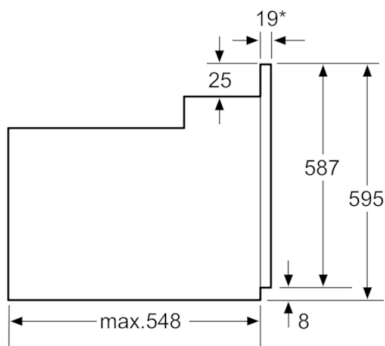

Tekniset tiedot

Etuosan väri / materiaali :	valkoinen
Kalusteisiin / vapaasti sijoitettava :	Kalusteisiin sijoitettava
Puhdistusmenetelmä :	Ei
Tuotteen mitat (K x L x S) mm :	595 x 595 x 548
Pakkauksen mitat (mm) :	670 x 690 x 670
Ohjauspaneelin materiaali :	metalli korroosiosuojattu
Luukun materiaali :	lasi
Nettopaino (kg) :	35,806
Käyttötilavuus :	66
Uunitoiminnot :	Alalämpö,
Iso Vario-grilli, Kiertoilma, Kiertoilmagrilli, Ylä-/alalämpö	
Sisätilan materiaali :	Emaloitu
Lämpötilan valinta :	Mekaaninen
Sisävalojen määrä :	1
Hyväksyntätodistukset :	CE, VDE
Virtajohdon pituus (cm) :	134
EAN-koodi :	4242002763170
Pesien määrä - (2010/30/EU) :	1
Energiatohokkuusluokka - (2010/30/EY) :	A
Energy consumption per cycle conventional (2010/30/EC) :	0,93
Energy consumption per cycle forced air convection (2010/30/EC) :	0,84
Energiatohokkuusideksi (2010/30/EU) :	101,2
Sähköliitäntäteho (W) :	3300
Tarvittava sulake (A) :	16
Jännite (V) :	220-240
Taajuus (Hz) :	50; 60
Pistokkeen tyyppi :	Suko-/Gardy pistoke, maadoitettu

Serie | 4 Kalusteisiin sijoitettavat uunit

Kalusteisiin sijoitettava uuni valkoinen HBA20B122S

*Kun etusivu metallia 20 mm

Mitat mm

*Kun etusivu metallia 20 mm

Mitat mm

* Kun etusivu metallia 20 mm

Mitat mm