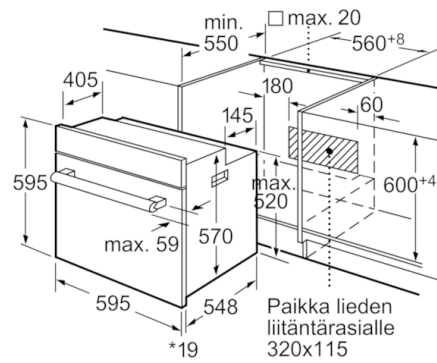

Tekniset tiedot

Etuosan väri / materiaali :	valkoinen
Kalusteisiin / vapaasti sijoitettava :	Kalusteisiin sijoitettava
Puhdistusmenetelmä :	Ei
Tuotteen mitat (K x L x S) mm :	595 x 595 x 548
Pakkauksen mitat (mm) :	670 x 690 x 670
Ohjauspaneelin materiaali :	metalli korroosiosuojattu
Luukun materiaali :	lasi
Nettopaino (kg) :	35,806
Käyttötilavuus :	66
Uunitoiminnot :	Alalämpö,
Iso Vario-grilli, Kiertoilma, Kiertoilmagrilli, Ylä-/alalämpö	
Sisätilan materiaali :	Emaloitu
Lämpötilan valinta :	Mekaaninen
Sisävalojen määrä :	1
Hyväksyntätodistukset :	CE, VDE
Virtajohdon pituus (cm) :	134
EAN-koodi :	4242002763170
Pesien määrä - (2010/30/EU) :	1
Energiatohokkuusluokka - (2010/30/EY) :	A
Energy consumption per cycle conventional (2010/30/EC) :	0,93
Energy consumption per cycle forced air convection (2010/30/EC) :	0,84
Energiatohokkuusideksi (2010/30/EU) :	101,2
Sähköliitäntäteho (W) :	3300
Tarvittava sulake (A) :	16
Jännite (V) :	220-240
Taajuus (Hz) :	50; 60
Pistokkeen tyyppi :	Suko-/Gardy pistoke, maadoitettu

Serie | 4 Kalusteisiin sijoitettavat uunit

Kalusteisiin sijoitettava uuni valkoinen HBA20B122S

*Kun etusivu metallia 20 mm

Mitat mm

*Kun etusivu metallia 20 mm

Mitat mm

* Kun etusivu metallia 20 mm

Mitat mm