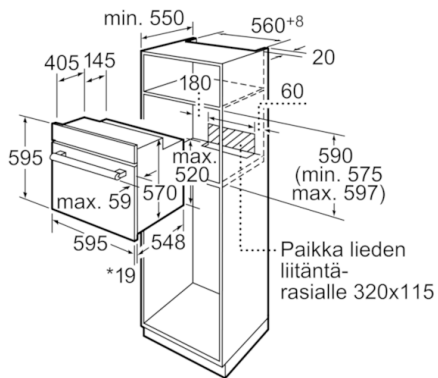

Tekniset tiedot

Etuosan väri / materiaali :	valkoinen
Kalusteisiin / vapaasti sijoitettava :	Kalusteisiin sijoitettava
Puhdistusmenetelmä :	Ei
Tuotteen mitat (K x L x S) mm :	595 x 595 x 548
Pakkauksen mitat (mm) :	670 x 690 x 670
Ohjauspaneelin materiaali :	metalli korroosiosuojattu
Luukun materiaali :	lasi
Nettopaino (kg) :	35,806
Käyttötilavuus :	66
Uunitoiminnot :	Alalämpö,
Iso Vario-grilli, Kiertoilma, Kiertoilmagrilli, Ylä-/alalämpö	
Sisätilan materiaali :	Emaloitu
Lämpötilan valinta :	Mekaaninen
Sisävalojen määrä :	1
Hyväksyntätodistukset :	CE, VDE
Virtajohdon pituus (cm) :	134
EAN-koodi :	4242002763170
Pesien määrä - (2010/30/EU) :	1
Energiatohokkuusluokka - (2010/30/EY) :	A
Energy consumption per cycle conventional (2010/30/EC) :	0,93
Energy consumption per cycle forced air convection (2010/30/EC) :	0,84
Energiatohokkuusideksi (2010/30/EU) :	101,2
Sähköliitäntäteho (W) :	3300
Tarvittava sulake (A) :	16
Jännite (V) :	220-240
Taajuus (Hz) :	50; 60
Pistokkeen tyyppi :	Suko-/Gardy pistoke, maadoitettu

Serie | 4 Kalusteisiin sijoitettavat uunit

Kalusteisiin sijoitettava uuni valkoinen HBA20B122S

*Kun etusivu metallia 20 mm

Mitat mm

*Kun etusivu metallia 20 mm

Mitat mm

* Kun etusivu metallia 20 mm

Mitat mm