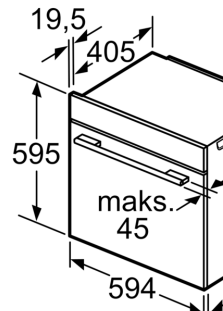

#### Mitat:

- Tuotteen mitat (K x L x S): 595 mm x 594 mm x 548 mm
- Tarvittava asennustila (K x L x S): 585 mm - 595 mm x 560 mm - 568 mm x 550 mm
- Tarkat mitat löytyvät mittapiirroksista.

iQ700, Uuni, 60 x 60 cm, Musta  
HB976GMB1S

Mittapiirustukset

Kahden laian  
ilmanvaihto

A: Ilmanotto

Paikka laitteen  
sähköliitännälle  
320 x 115

Jos laite asennetaan  
on otettava huomioon  
vahvuus (tarv. m...)

**Keittotason  
tyyppi**

- Induktiokeittotaso
- Täysipinta-  
induktiokeittotaso
- Kaasukeittotaso
- Sähkökeittotaso