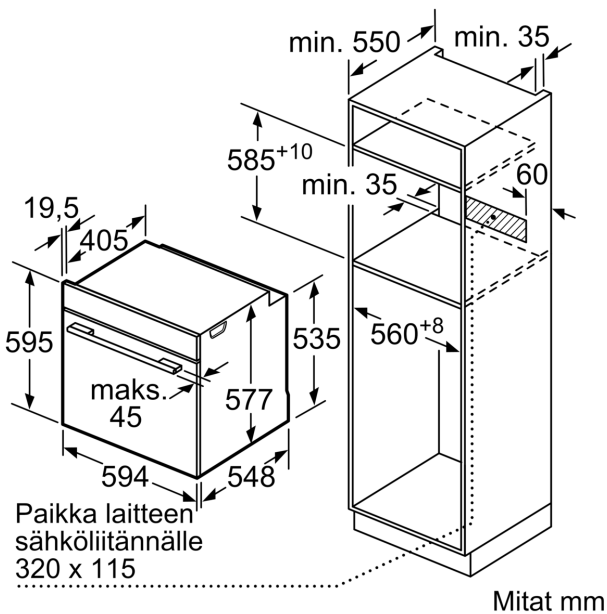

Mitat:

- Tuotteen mitat (K x L x S): 595 mm x 594 mm x 548 mm
- Tarvittava asennustila (K x L x S): 585 mm - 595 mm x 560 mm - 568 mm x 550 mm
- Tarkat mitat löytyvät mittapiirroksista.

**iQ700, Uuni, 60 x 60 cm, Musta
HB974GLB1S**

Mittapiirustukset

Kahden laitteen asentaminen päällekkäin
Ilmanvaihto

A: Ilmanottoaukko ≥ 200 cm²

Mitat mm

Jos laite asennetaan keittotason alapuolelle, on otettava huomioon seuraava työtason vahvuus (tarv. mukaan lukien alarakenne).

Keittotason tyyppi	Työtason minimivahvuus	
	pinta-asennus	samantasoinen
Induktiokeittotaso	37 mm	38 mm
Täysipinta-induktiokeittotaso	47 mm	48 mm
Kaasukeittotaso	30 mm	38 mm
Sähkökeittotaso	27 mm	30 mm

Mittapiirustukset