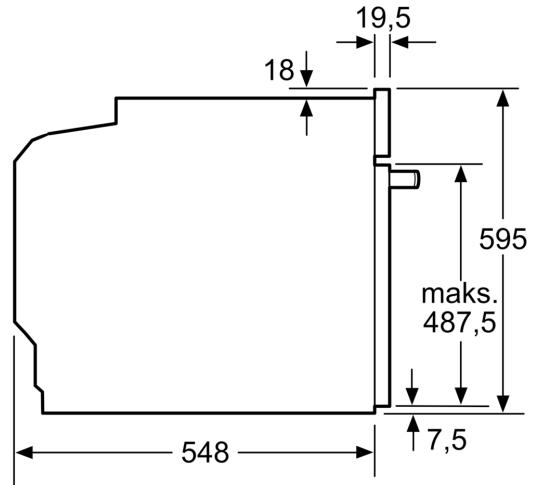

Tekniset tiedot:

- Liitosjohdon pituus: 120 cm
- Kokonaisliitännäteho sähkö: 3.6 kW, jännite 220-240 V
- Energiatehokkuusluokitus (EU Nr. 65/2014): A+
- Energiankulutus ylä-/alalämmöllä: 0.87 kWh
- Energiankulutus kiertoilmatoiminnolla: 0.69 kWh
- Uunikammioiden lukumäärä: 1 Lämmönlähde: sähkö Uunin tilavuus: 71 l

Mitat:

- Tuotteen mitat (K x L x S): 595 mm x 594 mm x 548 mm
- Tarvittava asennustila (K x L x S): 585 mm - 595 mm x 560 mm - 568 mm x 550 mm
- Tarkat mitat löytyvät mittapiirroksista.

**iQ700, Uuni, 60 x 60 cm, Musta
HB974GLB1S**

Mittapiirustukset

Kahden laitteen asentaminen päällekkäin
Ilmanvaihto

A: Ilmanottoaukko ≥ 200 cm²

Mitat mm

Jos laite asennetaan keittotason alapuolelle, on otettava huomioon seuraava työtason vahvuus (tarv. mukaan lukien alarakenne).

Keittotason tyyppi	Työtason minimivahvuus	
	pinta-asennus	samantasoinen
Induktiokeittotaso	37 mm	38 mm
Täysipinta-induktiokeittotaso	47 mm	48 mm
Kaasukeittotaso	30 mm	38 mm
Sähkökeittotaso	27 mm	30 mm