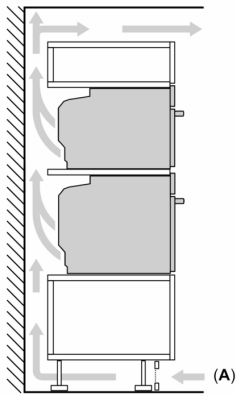

Varusteet

- Mukana pakkauksessa: Emaloitu leivinpelti, Yhdistelmäritilä, Uunipannu

Turvallisuus

- Uuninluukun lämpötila maks. 30 °C mitattuna luukun keskiosasta (ylä-/alalämpö 180 °C, 1 tunnin jälkeen)

- Luukun lämpötila pysyy matalana myös pyrolyysiohjelman ollessa käynnissä.
- Cool Touch -luukku: uuniluukussa 4-kerroksinen lämpöä heijastava lasi
- Turvatoiminnot: lapsilukitus uunitoiminnoille
- jälkilämmön osoitin turvakatkaisu Käynnistyspainike luukun kytkin elektroninen luukun lukitus mekaaninen luukun lukitus

Tekniset tiedot:

- Liitosjohdon pituus: 120 cm
- Kokonaisliitännäteho sähkö: 3.6 kW, jännite 220-240 V
- Energiatehokkuusluokitus (EU Nr. 65/2014): A+
- Energiankulutus ylä-/alalämmöllä: 0.87 kWh
- Energiankulutus kiertoilmatoiminnolla: 0.69 kWh
- Uunikammioiden lukumäärä: 1 Lämmönlähde: sähkö Uunin tilavuus: 71 l

Mitat:

- Tuotteen mitat (K x L x S): 595 mm x 594 mm x 548 mm
- Tarvittava asennustila (K x L x S): 585 mm - 595 mm x 560 mm - 568 mm x 550 mm
- Tarkat mitat löytyvät mittapiirroksista.

**iQ700, Uuni, 60 x 60 cm, Musta
HB974GLB1S**

Mittapiirustukset

Kahden laitteen asentaminen päällekkäin
Ilmanvaihto

A: Ilmanottoaukko ≥ 200 cm²

Mitat mm

Jos laite asennetaan keittotason alapuolelle, on otettava huomioon seuraava työtason vahvuus (tarv. mukaan lukien alarakenne).