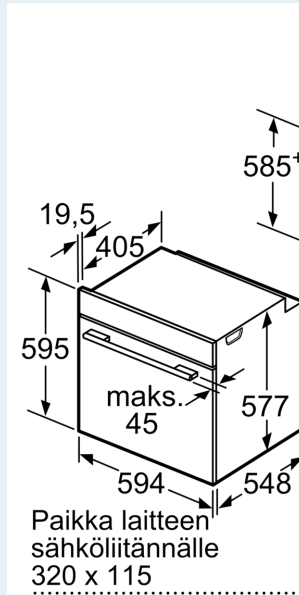

Tuotekuvaus

Tekniset tiedot

Asennustapa: Kalusteeseen sijoitettava
 Puhdistusmenetelmä:Pyrolyysi ja hydrolyysi
 Tarvittava asennustila (K x L x S): 585-595 x 560-568 x 550 mm
 Mitat (KxLxS): 595 x 594 x 548 mm
 Pakkauksen mitat: 670 x 670 x 680 mm
 Ohjauspaneelin materiaali: Lasi
 Luukun materiaali: lasi
 Nettopaino: 38.8 kg
 Käyttötilavuus: 71 l
 Lämmitystilat: 4D-kiertoilma, Iso grilli, Kiertoilma Eco, Pieni grilli, Ylä-/alalämpö, Perinteinen lämpö ECO, Pizzatoiminto, Matalalämpökypsennys, Pakasteet, Alalämpö, Kiertoilmagrilli, Esilämmitys, Lämmitys
 Lämpötilan valinta: Elektroninen
 Sisävalojen määrä: 1
 Virtajohdon pituus: 120.0 cm
 EAN-koodi: 4242003789704
 Pesien määrä - (2010/30/EU): 1
 Energialuokka: A+
 Energy consumption per cycle conventional (2010/30/EC): 0.87 kWh/cycle
 Energy consumption per cycle forced air convection (2010/30/EC): 0.69 kWh/cycle
 Energiatehokkuusideksi (2010/30/EU): 81.2 %
 Liitäntäteho: 3600 W
 Tarvittava sulake: 16 A
 Jännite: 220-240 V
 Taajuus: 60; 50 Hz
 Pistoke: maadoitettu sukupistoke
 Mukana tulevat varusteet: 1 x Emaloitu leivinpelti, 1 x Yhdistelmäritilä, 1 x Uunipannu

iQ700, Uuni, 60 x 60 cm, Musta
HB874GCB1S

Mittapiirustukset

Jos laite asennetaan I on otettava huomioon vahvuus (tarv. mukaa

Keittotason tyyppi

Induktiokeittotaso

Täysipinta-induktiokeittotaso

Kaasukeittotaso