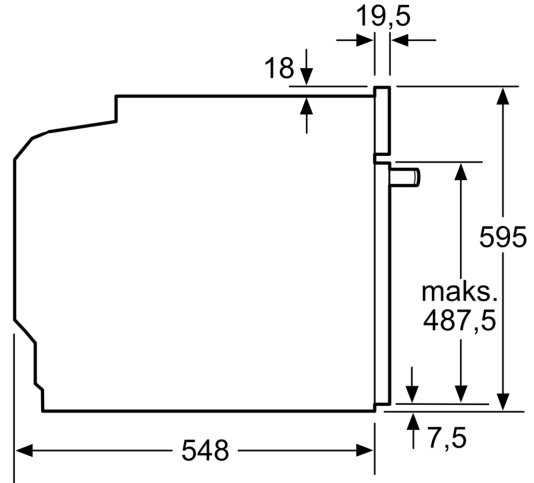

Tekniset tiedot:

- Liitosjohdon pituus: 120 cm
- Kokonaisliitännätäteho sähkö: 3.6 kW, jännite 220-240 V
- Energiatehokkuusluokitus (EU Nr. 65/2014): A+
- Energiankulutus ylä-/alalämmöllä: 0.87 kWh
- Energiankulutus kiertoilmatoiminnolla: 0.69 kWh
- Uunikammioiden lukumäärä: 1 Lämmönlähde: sähkö Uunin tilavuus: 71 l

Mitat:

- Tuotteen mitat (K x L x S): 595 mm x 594 mm x 548 mm
- Tarvittava asennustila (K x L x S): 585 mm - 595 mm x 560 mm - 568 mm x 550 mm
- Tarkat mitat löytyvät mittapiirroksista.

iQ700, Uuni, 60 x 60 cm, Musta
HB776G3B2S

Mittapiirustukset

Kahden laitteen asentaminen päällekkäin
Ilmanvaihto

A: Ilmanottoaukko $\geq 200 \text{ cm}^2$

Mitat mm

Mitat mm

Jos laite asennetaan keittotason alapuolelle, on otettava huomioon seuraava työtason vahvuus (tarv. mukaan lukien alarakenne).

Keittotason tyyppi	Työtason minimivahvuus	
	pinta-asennus	samantasoinen
Induktiokeittotaso	37 mm	38 mm
Täysipinta-induktiokeittotaso	47 mm	48 mm
Kaasukeittotaso	30 mm	38 mm
Sähkökeittotaso	27 mm	30 mm