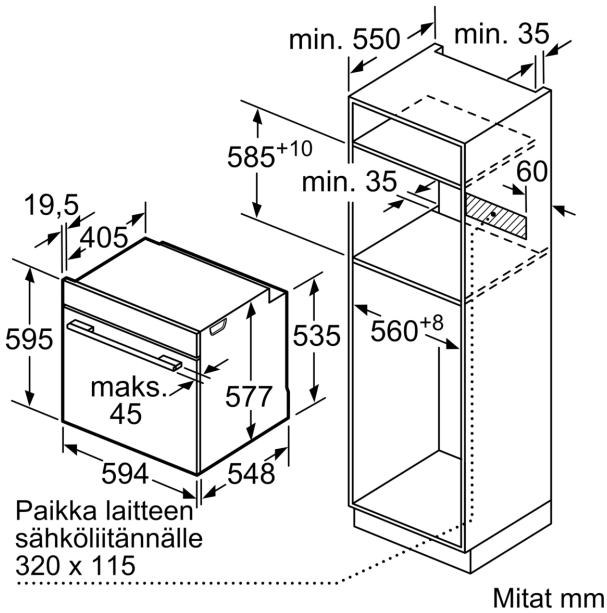

Mitat:

- Tuotteen mitat (K x L x S): 595 mm x 594 mm x 548 mm
- Tarvittava asennustila (K x L x S): 585 mm - 595 mm x 560 mm - 568 mm x 550 mm
- Tarkat mitat löytyvät mittapiirroksista.

iQ700, Uuni, 60 x 60 cm, Musta
HB776G3B2S

Mittapiirustukset

Kahden laitteen asentaminen päällekkäin
Ilmanvaihto

A: Ilmanottoaukko $\geq 200 \text{ cm}^2$

Mitat mm

Mitat mm

Jos laite asennetaan keittotason alapuolelle, on otettava huomioon seuraava työtason vahvuus (tarv. mukaan lukien alarakenne).

Keittotason tyyppi	Työtason minimivahvuus	
	pinta-asennus	samantasoinen
Induktiokeittotaso	37 mm	38 mm
Täysipinta-induktiokeittotaso	47 mm	48 mm
Kaasukeittotaso	30 mm	38 mm
Sähkökeittotaso	27 mm	30 mm

Mittapiirustukset