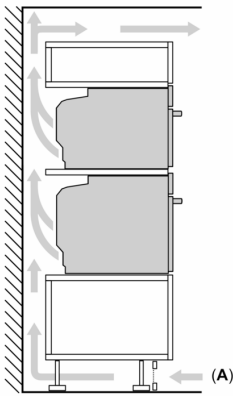

Varusteet

- Mukana pakkauksessa: Emaloitu leivinpelti, Yhdistelmäritilä, Pizzavuoka, Uunipannu

Turvallisuus

- Uuninluukun lämpötila maks. 30 °C mitattuna luukun keskiosasta (ylä-/alalämpö 180 °C, 1 tunnin jälkeen)
- Luukun lämpötila pysyy matalana myös pyrolyysiohjelman ollessa käynnissä.
- Cool Touch -luukku: uuniluukussa 4-kerroksinen lämpöä heijastava lasi
- Turvatoiminnot: lapsilukitus uunitoiminnoille
- jälkilämmön osoitin turvakatkaisu Käynnistuspainike Luukun kytkin elektroninen luukun lukitus mekaaninen luukun lukitus

Tekniset tiedot:

- Liitosjohdon pituus: 120 cm
- Kokonaisliitännätäteho sähkö: 3.6 kW, jännite 220-240 V
- Energiatehokkuusluokitus (EU Nr. 65/2014): A+
- Energiankulutus ylä-/alalämmöllä: 0.87 kWh
- Energiankulutus kiertoilmatoiminnolla: 0.69 kWh
- Uunikammioiden lukumäärä: 1 Lämmönlähde: sähkö Uunin tilavuus: 71 l

Mitat:

- Tuotteen mitat (K x L x S): 595 mm x 594 mm x 548 mm
- Tarvittava asennustila (K x L x S): 585 mm - 595 mm x 560 mm - 568 mm x 550 mm
- Tarkat mitat löytyvät mittapiirroksista.

iQ700, Uuni, 60 x 60 cm, Musta
HB776G3B2S

Mittapiirustukset

Kahden laitteen asentaminen päällekkäin
Ilmanvaihto

A: Ilmanottoaukko $\geq 200 \text{ cm}^2$

Mitat mm

Mitat mm

Jos laite asennetaan keittotason alapuolelle, on otettava huomioon seuraava työtason vahvuus (tarv. mukaan lukien alarakenne).