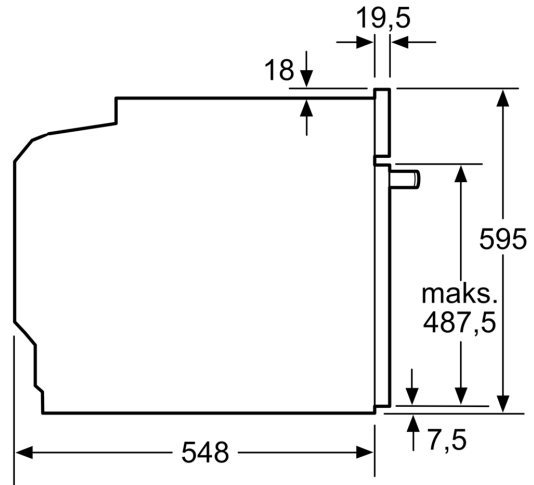

- Turvatoiminnot: lapsilukitus uunitoiminnoille
- jälkilämmön osoitin turvakatkaisu Käynnistyspainike luukun kytkin elektroninen luukun lukitus mekaaninen luukun lukitus

Tekniset tiedot:

- Liitosjohdon pituus: 120 cm
- Kokonaisliitäntäteho sähkö: 3.6 kW, jännite 220-240 V
- Energiatehokkuusluokitus (EU Nr. 65/2014): A+
- Energiankulutus ylä-/alalämmöllä: 0.87 kWh
- Energiankulutus kiertoilmatoiminnolla: 0.69 kWh
- Uunikammioiden lukumäärä: 1 Lämmönlähde: sähkö Uunin tilavuus: 71 l

Mitat:

- Tuotteen mitat (K x L x S): 595 mm x 594 mm x 548 mm
- Tarvittava asennustila (K x L x S): 585 mm - 595 mm x 560 mm - 568 mm x 550 mm
- Tarkat mitat löytyvät mittapiirroksista.

iQ700, Uuni, 60 x 60 cm, Musta
HB774G2B1S

Kahden laitteen asentaminen päällekkäin
Ilmanvaihto

A: Ilmanottoaukko $\geq 200 \text{ cm}^2$

Mitat mm

Mitat mm

Jos laite asennetaan keittotason alapuolelle, on otettava huomioon seuraava työtason vahvuus (tarv. mukaan lukien alarakenne).

Keittotason tyyppi	Työtason minimivahvuus	
	pinta-asennus	samantasoinen
Induktiokeittotaso	37 mm	38 mm
Täysipinta-induktiokeittotaso	47 mm	48 mm
Kaasukeittotaso	30 mm	38 mm
Sähkökeittotaso	27 mm	30 mm