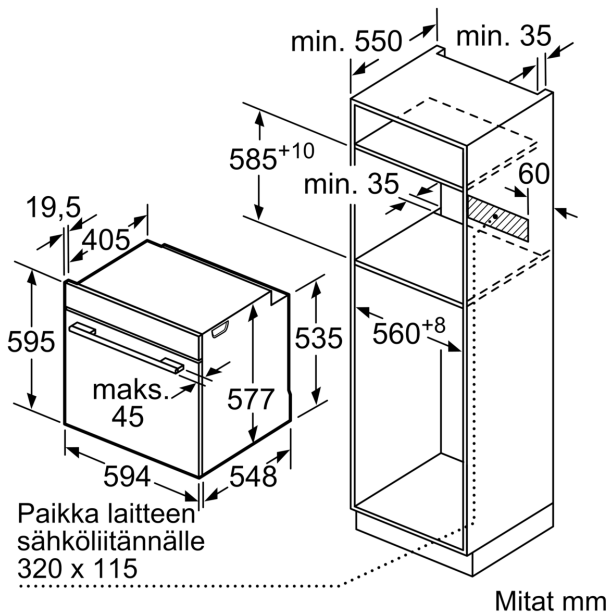

- Turvatoiminnot: lapsilukitus uunitoiminnoille
- jälkilämmön osoitin turvakatkaisu Käynnistyspainike luukun kytkin elektroninen luukun lukitus mekaaninen luukun lukitus

Tekniset tiedot:

- Liitosjohdon pituus: 120 cm
- Kokonaisliitäntäteho sähkö: 3.6 kW, jännite 220-240 V
- Energiatehokkuusluokitus (EU Nr. 65/2014): A+
- Energiankulutus ylä-/alalämmöllä: 0.87 kWh
- Energiankulutus kiertoilmatoiminnolla: 0.69 kWh
- Uunikammioiden lukumäärä: 1 Lämmönlähde: sähkö Uunin tilavuus: 71 l

Mitat:

- Tuotteen mitat (K x L x S): 595 mm x 594 mm x 548 mm
- Tarvittava asennustila (K x L x S): 585 mm - 595 mm x 560 mm - 568 mm x 550 mm
- Tarkat mitat löytyvät mittapiirroksista.

iQ700, Uuni, 60 x 60 cm, Musta
HB774G2B1S

Kahden laitteen asentaminen päällekkäin
Ilmanvaihto

A: Ilmanottoaukko $\geq 200 \text{ cm}^2$

Mitat mm

Mitat mm

Jos laite asennetaan keittotason alapuolelle, on otettava huomioon seuraava työtason vahvuus (tarv. mukaan lukien alarakenne).