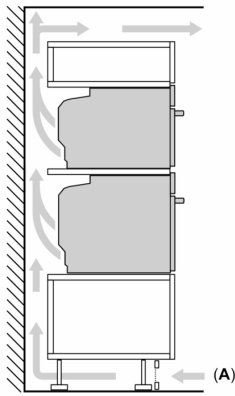

iQ700, Uuni, 60 x 60 cm, Musta
HB774G2B1S

Kahden laitteen asentaminen päällekkäin
Ilmanvaihto

A: Ilmanottoaukko $\geq 200 \text{ cm}^2$