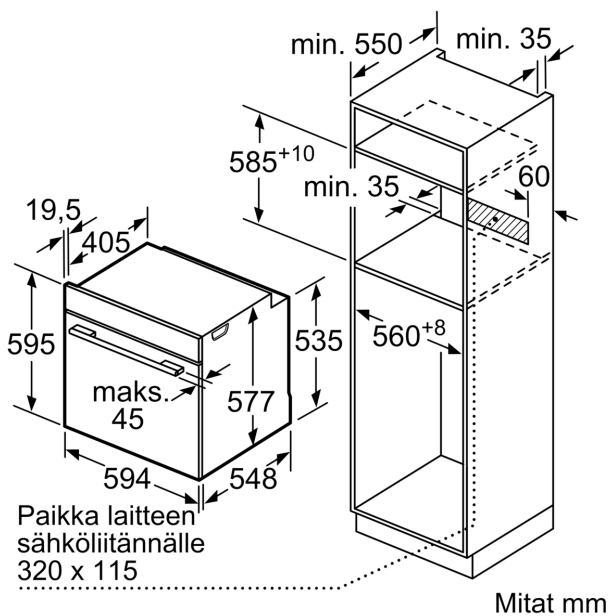

#### Mitat:

- Tuotteen mitat (K x L x S): 595 mm x 594 mm x 548 mm
- Tarvittava asennustila (K x L x S): 585 mm - 595 mm x 560 mm - 568 mm x 550 mm
- Tarkat mitat löytyvät mittapiirroksista.

### Mittapiirustukset

Kahden laitteen asentaminen päällekkäin  
Ilmanvaihto

A: Ilmanottoaukko  $\geq 200 \text{ cm}^2$

Mitat mm

Jos laite asennetaan keittotason alapuolelle, on otettava huomioon seuraava työtason vahvuus (tarv. mukaan lukien alarakenne).

Keittotason tyyppi	Työtason minimivahvuus	
	pinta-asennus	samantasoinen
Induktiokeittotaso	37 mm	38 mm
Täysipinta-induktiokeittotaso	47 mm	48 mm
Kaasukeittotaso	30 mm	38 mm
Sähkökeittotaso	27 mm	30 mm

## Mittapiirustukset