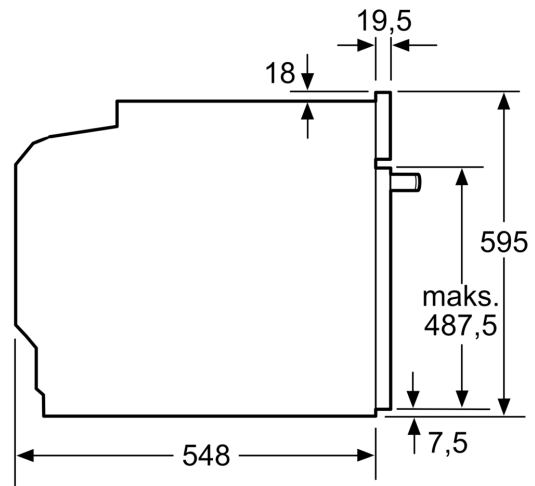

iQ700, Uuni, 60 x 60 cm, Musta HB772G2B1S

Mittapiirustukset

Kahden laitteen asentaminen päällekkäin
Ilmanvaihto

A: Ilmanottoaukko $\geq 200 \text{ cm}^2$

Mitat mm

Jos laite asennetaan keittotason alapuolelle, on otettava huomioon seuraava työtason vahvuus (tarv. mukaan lukien alarakenne).

Keittotason tyyppi	Työtason minimivahvuus	
	pinta-asennus	samantasoinen
Induktiokeittotaso	37 mm	38 mm
Täysipinta-induktiokeittotaso	47 mm	48 mm
Kaasukeittotaso	30 mm	38 mm
Sähkökeittotaso	27 mm	30 mm