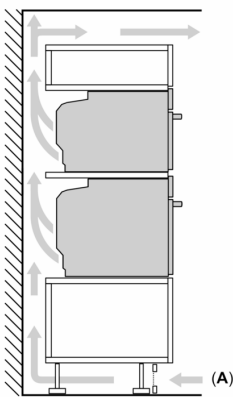

iQ700, Uuni, 60 x 60 cm, Musta HB772G2B1S

Mittapiirustukset

Kahden laitteen asentaminen päällekkäin
Ilmanvaihto

A: Ilmanottoaukko $\geq 200 \text{ cm}^2$