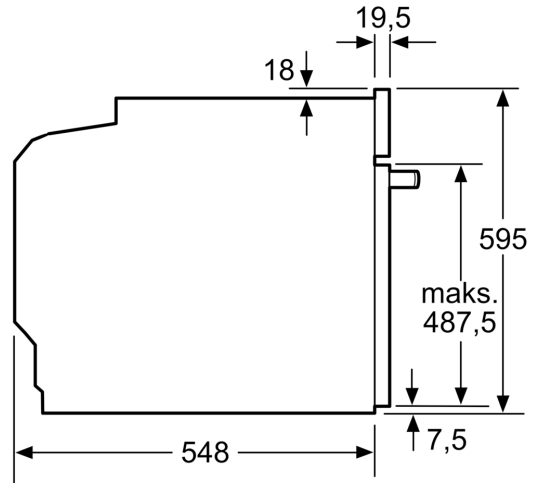

Tekniset tiedot:

- Liitosjohdon pituus: 120 cm

- Kokonaisliitännät sähkö: 3.6 kW, jännite 220-240 V
- Energiatehokkuusluokitus (EU Nr. 65/2014): A+
- Energiankulutus ylä-/alalämmöllä: 0.87 kWh
- Energiankulutus kiertoilmatoiminnolla: 0.69 kWh
- Uunikammioiden lukumäärä: 1 Lämmönlähde: sähkö Uunin tilavuus: 71 l

Mitat:

- Tuotteen mitat (K x L x S): 595 mm x 594 mm x 548 mm
- Tarvittava asennustila (K x L x S): 585 mm - 595 mm x 560 mm - 568 mm x 550 mm
- Tarkat mitat löytyvät mittapiirroksista.

iQ700, Uuni, 60 x 60 cm, Musta
HB772G1B1

Kahden laitteen asentaminen päällekkäin
Ilmanvaihto

A: Ilmanottoaukko $\geq 200 \text{ cm}^2$

Mitat mm

Jos laite asennetaan keittotason alapuolelle, on otettava huomioon seuraava työtason vahvuus (tarv. mukaan lukien alarakenne).

Mitat mm

Keittotason tyyppi

Työtason minimivahvuus

Keittotason tyyppi	Työtason minimivahvuus	
	pinta-asennus	samantasoinen
Induktiokeittotaso	37 mm	38 mm
Täysipinta-induktiokeittotaso	47 mm	48 mm
Kaasukeittotaso	30 mm	38 mm
Sähkökeittotaso	27 mm	30 mm