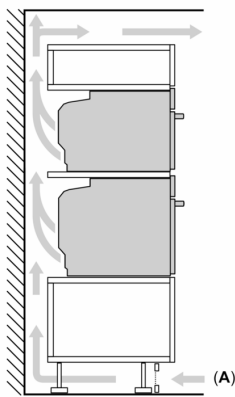

iQ700, Uuni, 60 x 60 cm, Musta
HB772G1B1

Kahden laitteen asentaminen päällekkäin
Ilmanvaihto

A: Ilmanottoaukko $\geq 200 \text{ cm}^2$