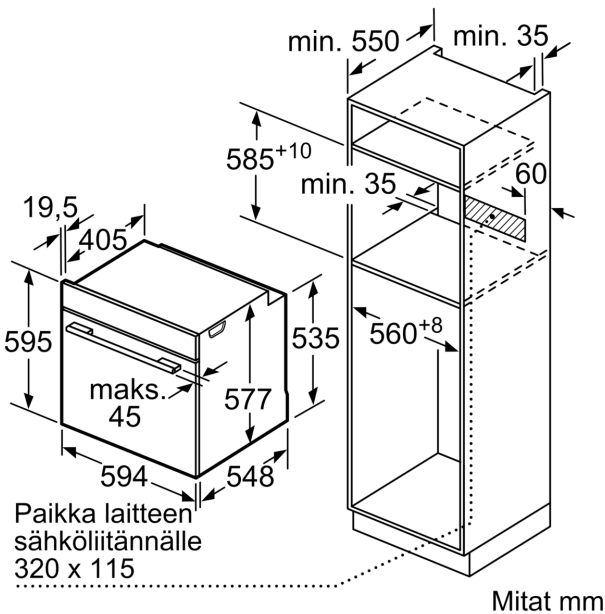

Asennustapa: Kalusteeseen sijoitettava
 Puhdistusmenetelmä: Pyrolyysi ja hydrolyysi
 Tarvittava asennustila (K x L x S): 585-595 x 560-568 x 550 mm
 Mitat (KxLxS): 595 x 594 x 548 mm
 Pakkauksen mitat: 670 x 670 x 680 mm
 Ohjauspaneelin materiaali: Lasi
 Luukun materiaali: lasi
 Nettopaino: 36.8 kg
 Käyttötilavuus: 71 l
 Lämmitystilat: Iso grilli, Hotair lempeä, Kiertoilma, Pieni grilli, Ylä-/alalämpö, Perinteinen lämpö hellävarainen, Pizzatoiminto, Pakasteet, Alalämpö, Kiertoilmagrilli
 Lämpötilan valinta: Elektroninen
 Sisävalojen määrä: 1
 Virtajohdon pituus: 120.0 cm
 EAN-koodi: 4242003901731
 Pesien määrä - (2010/30/EU): 1
 Energialuokka: A+
 Energy consumption per cycle conventional (2010/30/EC): 0.87 kWh/cycle
 Energy consumption per cycle forced air convection (2010/30/EC): 0.69 kWh/cycle
 Energiatohokkuusindeksi (2010/30/EU): 81.2 %
 Liitäntäteho: 3600 W
 Tarvittava sulake: 16 A
 Jännite: 220-240 V
 Taajuus: 50; 60 Hz
 Pistoke: maadoitettu sukopistoke
 Mukana tulevat varusteet: 1 x Yhdistelmäritilä, 1 x Uunipannu

Mitat:

- Tuotteen mitat (K x L x S): 595 mm x 594 mm x 548 mm
- Tarvittava asennustila (K x L x S): 585 mm - 595 mm x 560 mm - 568 mm x 550 mm
- Tarkat mitat löytyvät mittapiirroksista.

iQ700, Uuni, 60 x 60 cm, Musta
HB772G1B1

Kahden laitteen asentaminen päällekkäin
Ilmanvaihto

A: Ilmanottoaukko $\geq 200 \text{ cm}^2$

Mitat mm

Jos laite asennetaan keittotason alapuolelle, on otettava huomioon seuraava työtason vahvuus (tarv. mukaan lukien alarakenne).

Mitat mm

Keittotason tyyppi

Työtason minimivahvuus

Keittotason tyyppi	Työtason minimivahvuus	
	pinta-asennus	samantasoinen
Induktiokeittotaso	37 mm	38 mm
Täysipinta-induktiokeittotaso	47 mm	48 mm
Kaasukeittotaso	30 mm	38 mm
Sähkökeittotaso	27 mm	30 mm