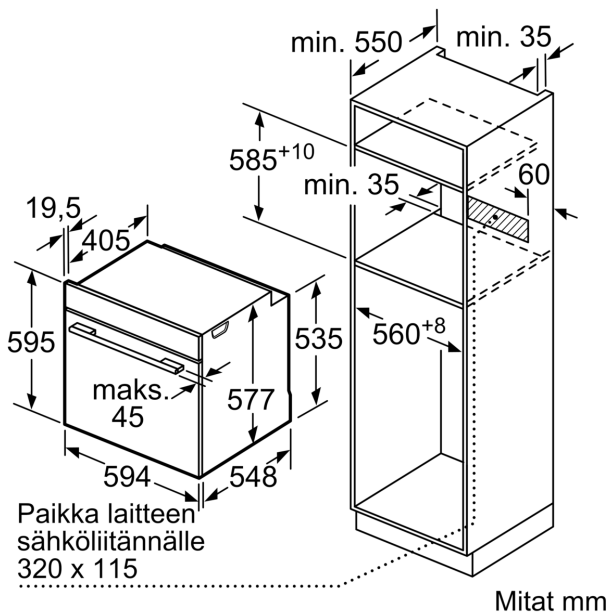

Mitat:

- Tuotteen mitat (K x L x S): 595 mm x 594 mm x 548 mm
- Tarvittava asennustila (K x L x S): 585 mm - 595 mm x 560 mm - 568 mm x 550 mm
- Tarkat mitat löytyvät mittapiirroksista.

iQ700, Uuni, 60 x 60 cm, Musta HB722G1B1S

Mittapiirustukset

Kahden laitteen asentaminen päällekkäin
Ilmanvaihto

A: Ilmanottoaukko $\geq 200 \text{ cm}^2$

Mitat mm

Jos laite asennetaan keittotason alapuolelle, on otettava huomioon seuraava työtason vahvuus (tarv. mukaan lukien alarakenne).

Keittotason tyyppi	Työtason minimivahvuus	
	pinta-asennus	samantasoinen
Induktiokeittotaso	37 mm	38 mm
Täysipinta-induktiokeittotaso	47 mm	48 mm
Kaasukeittotaso	30 mm	38 mm
Sähkökeittotaso	27 mm	30 mm

Mittapiirustukset