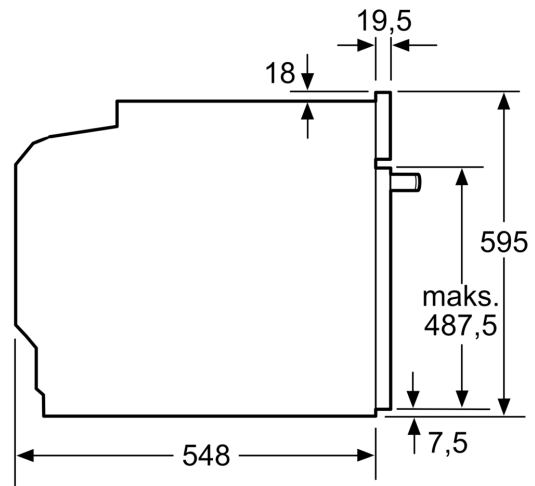

Tekniset tiedot:

- Liitosjohdon pituus: 120 cm
- Kokonaisliitännäteho sähkö: 3.6 kW, jännite 220-240 V
- Energiatehokkuusluokitus (EU Nr. 65/2014): A+
- Energiankulutus ylä-/alalämmöllä: 0.87 kWh

- Energiankulutus kiertoilmatoiminnolla: 0.69 kWh
- Uunikammioiden lukumäärä: 1 Lämmönlähde: sähkö Uunin tilavuus: 71 l

Mitat:

- Tuotteen mitat (K x L x S): 595 mm x 594 mm x 548 mm
- Tarvittava asennustila (K x L x S): 585 mm - 595 mm x 560 mm - 568 mm x 550 mm
- Tarkat mitat löytyvät mittapiirroksista.

iQ700, Uuni, 60 x 60 cm, Musta HB722G1B1S

Mittapiirustukset

Kahden laitteen asentaminen päällekkäin
Ilmanvaihto

A: Ilmanottoaukko $\geq 200 \text{ cm}^2$

Mitat mm

Jos laite asennetaan keittotason alapuolelle, on otettava huomioon seuraava työtason vahvuus (tarv. mukaan lukien alarakenne).

Keittotason tyyppi	Työtason minimivahvuus	
	pinta-asennus	samantasoinen
Induktiokeittotaso	37 mm	38 mm
Täysipinta-induktiokeittotaso	47 mm	48 mm
Kaasukeittotaso	30 mm	38 mm
Sähkökeittotaso	27 mm	30 mm