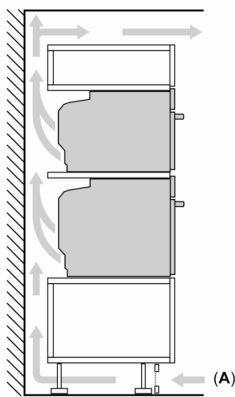

Varusteet

- Mukana pakkauksessa: Emaloitu leivinpelti, Yhdistelmäritilä, Uunipannu

Turvallisuus

- Uuninluukun lämpötila maks. 40 °C mitattuna luukun keskiosasta (180 °C ylä-/alalämpö, 1 tunnin jälkeen).
- Cool Touch -luukku: kolmilasinen luukku, jossa lämpöä heijastava lasi
- Turvatoiminnot: lapsilukitus uunitoiminnoille
- jälkilämmön osoitin turvakatkaisu Käynnistuspainike luukun kytkin mekaaninen luukun lukitus

Tekniset tiedot:

- Liitosjohdon pituus: 120 cm
- Kokonaisliitännäteho sähkö: 3.6 kW, jännite 220-240 V
- Energiatehokkuusluokitus (EU Nr. 65/2014): A+
- Energiankulutus ylä-/alalämmöllä: 0.87 kWh

- Energiankulutus kiertoilmatoiminnolla: 0.69 kWh
- Uunikammioiden lukumäärä: 1 Lämmönlähde: sähkö Uunin tilavuus: 71 l

Mitat:

- Tuotteen mitat (K x L x S): 595 mm x 594 mm x 548 mm
- Tarvittava asennustila (K x L x S): 585 mm - 595 mm x 560 mm - 568 mm x 550 mm
- Tarkat mitat löytyvät mittapiirroksista.

iQ700, Uuni, 60 x 60 cm, Musta HB722G1B1S

Mittapiirustukset

Kahden laitteen asentaminen päällekkäin
Ilmanvaihto

A: Ilmanottoaukko $\geq 200 \text{ cm}^2$

Mitat mm

Jos laite asennetaan keittotason alapuolelle, on otettava huomioon seuraava työtason vahvuus (tarv. mukaan lukien alarakenne).