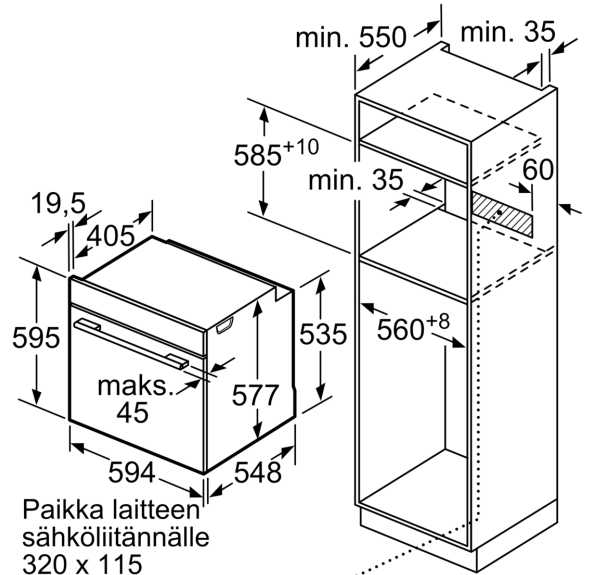

Tuotekuvaus

Tekniset tiedot

Asennustapa:Kalusteisiin sijoitettava
 Puhdistusmenetelmä: Pyrolyysi- sekä hydrolyysipuhdistus
 Tarvittava asennustila (K x L x S): 585-595 x 560-568 x 550 mm
 Mitat (KxLxS): 595 x 594 x 548 mm
 Pakkauksen mitat: 670 x 670 x 680 mm
 Ohjauspaneelin materiaali:Ruostumaton teräs
 Luukun materiaali:lasi
 Nettopaino:40.7 kg
 Käyttötilavuus: 71 l
 Uuniohjelmalliset: 4D-kiertoilma, Iso grilli, Kiertoilma eko, Pieni grilli, Ylä-/alalämpö, Ylä-/alalämpö ECO, Pizzatoiminto, Matalalämpökypsennys, coolStart, Alalämpö, Kiertoilmagrilli, Esilämmitys, Lämmitys
 Lämpötilan valinta: Elektroninen
 Sisävalojen määrä: 1
 Virtajohdon pituus: 120.0 cm
 EAN-koodi: 4242003739983
 Pesien määrä - (2010/30/EU):1
 Energialuokka:A
 Energy consumption per cycle conventional (2010/30/EC): 0.90 kWh/cycle
 Energy consumption per cycle forced air convection (2010/30/EC): 0.74 kWh/cycle
 Energiatehokkuusindeksi (2010/30/EU): 87.1 %
 Liitäntäteho: 3600 W
 Tarvittava sulake: 16 A
 Jännite: 220-240 V
 Taajuus: 50; 60 Hz
 Pistoke: maadoitettu sukopistoke
 Mukana tulevat varusteet: 1 x Emaloitu leivinpelti, 1 x Yhdistelmäritilä, 1 x Uunipannu

Turvallisuus

- Turvatoiminnot: lapsilukitus uunitoiminnoille
- jälkilämmön osoitin turvakatkaisu Käynnistuspainike luukun kytkin elektroninen luukun lukitus

iQ700, Uuni, 60 x 60 cm, Teräs HB676G5S6

Mittapiirustukset

Mitat mm

Mitat mm

Jos laite asennetaan keittotason alapuolelle, on otettava huomioon seuraava työtason vahvuus (tarv. mukaan lukien alarakenne).

| Keittotason tyyppi | Työtason minimivahvuus | |
|-------------------------------|------------------------|---------------|
| | pinta-asennus | samantasoinen |
| Induktiokeittotaso | 37 mm | 38 mm |
| Täysipinta-induktiokeittotaso | 47 mm | 48 mm |
| Kaasukeittotaso | 30 mm | 38 mm |
| Sähkökeittotaso | 27 mm | 30 mm |