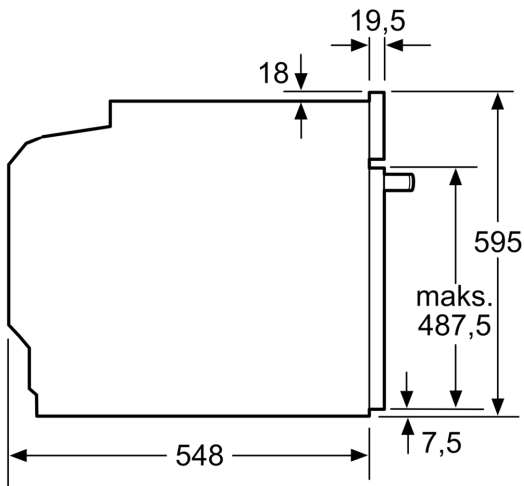

Tuotekuvaus

Tekniset tiedot

Asennustapa:Kalusteisiin sijoitettava
 Puhdistusmenetelmä: Pyrolyysi- sekä hydrolyysipuhdistus
 Tarvittava asennustila (K x L x S): 585-595 x 560-568 x 550 mm
 Mitat (KxLxS): 595 x 594 x 548 mm
 Pakkauksen mitat: 670 x 670 x 680 mm
 Ohjauspaneelin materiaali:Ruostumaton teräs
 Luukun materiaali:lasi
 Nettopaino:40.7 kg
 Käyttötilavuus: 71 l
 Uuniohjelmalliset: 4D-kiertoilma, Iso grilli, Kiertoilma eko, Pieni grilli, Ylä-/alalämpö, Ylä-/alalämpö ECO, Pizzatoiminto, Matalalämpökypsennys, coolStart, Alalämpö, Kiertoilmagrilli, Esilämmitys, Lämmitys
 Lämpötilan valinta: Elektroninen
 Sisävalojen määrä: 1
 Virtajohdon pituus: 120.0 cm
 EAN-koodi: 4242003739983
 Pesien määrä - (2010/30/EU):1
 Energialuokka:A
 Energy consumption per cycle conventional (2010/30/EC): 0.90 kWh/cycle
 Energy consumption per cycle forced air convection (2010/30/EC): 0.74 kWh/cycle
 Energiatehokkuusindeksi (2010/30/EU): 87.1 %
 Liitäntäteho: 3600 W
 Tarvittava sulake: 16 A
 Jännite: 220-240 V
 Taajuus: 50; 60 Hz
 Pistoke: maadoitettu sukopistoke
 Mukana tulevat varusteet: 1 x Emaloitu leivinpelti, 1 x Yhdistelmäritilä, 1 x Uunipannu

Mitat mm

Mitat mm

Jos laite asennetaan keittotason alapuolelle, on otettava huomioon seuraava työtason vahvuus (tarv. mukaan lukien alarakenne).

| Keittotason tyyppi | Työtason minimivahvuus | |
|-------------------------------|------------------------|---------------|
| | pinta-asennus | samantasoinen |
| Induktiokeittotaso | 37 mm | 38 mm |
| Täysipinta-induktiokeittotaso | 47 mm | 48 mm |
| Kaasukeittotaso | 30 mm | 38 mm |
| Sähkökeittotaso | 27 mm | 30 mm |