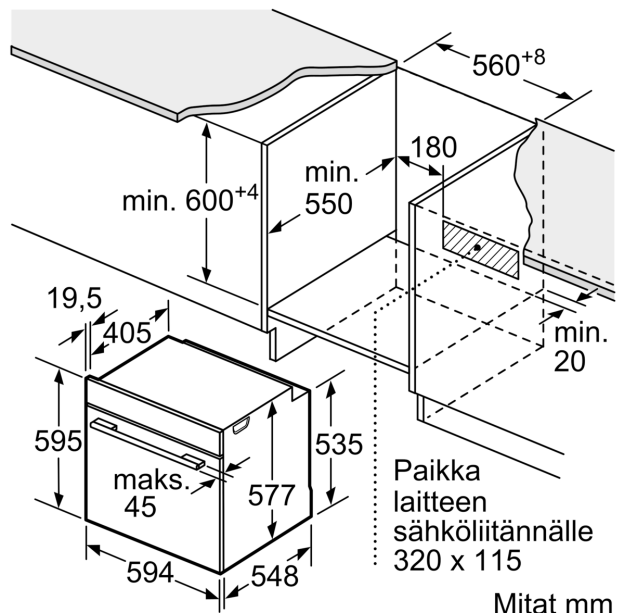

Tuotekuvaus

Tekniset tiedot

Asennustapa:Kalusteisiin sijoitettava
 Puhdistusmenetelmä: Pyrolyysi- sekä hydrolyysipuhdistus
 Tarvittava asennustila (K x L x S): 585-595 x 560-568 x 550 mm
 Mitat (KxLxS): 595 x 594 x 548 mm
 Pakkauksen mitat: 670 x 670 x 680 mm
 Ohjauspaneelin materiaali:Ruostumaton teräs
 Luukun materiaali:lasi
 Nettopaino:40.7 kg
 Käyttötilavuus: 71 l
 Uuniohjelmalliset: 4D-kiertoilma, Iso grilli, Kiertoilma eko, Pieni grilli, Ylä-/alalämpö, Ylä-/alalämpö ECO, Pizzatoiminto, Matalalämpökypsennys, coolStart, Alalämpö, Kiertoilmagrilli, Esilämmitys, Lämmitys
 Lämpötilan valinta: Elektroninen
 Sisävalojen määrä: 1
 Virtajohdon pituus: 120.0 cm
 EAN-koodi: 4242003739983
 Pesien määrä - (2010/30/EU):1
 Energialuokka:A
 Energy consumption per cycle conventional (2010/30/EC): 0.90 kWh/cycle
 Energy consumption per cycle forced air convection (2010/30/EC): 0.74 kWh/cycle
 Energiatehokkuusindeksi (2010/30/EU): 87.1 %
 Liitäntäteho: 3600 W
 Tarvittava sulake: 16 A
 Jännite: 220-240 V
 Taajuus: 50; 60 Hz
 Pistoke: maadoitettu sukopistoke
 Mukana tulevat varusteet: 1 x Emaloitu leivinpelti, 1 x Yhdistelmäritilä, 1 x Uunipannu

Turvallisuus

- Turvatoiminnot: lapsilukitus uunitoiminnoille
- jälkilämmön osoitin turvakatkaisu Käynnistuspainike luukun kytkin elektroninen luukun lukitus

iQ700, Uuni, 60 x 60 cm, Teräs HB676G5S6

Mittapiirustukset

Mitat mm

Mitat mm

Jos laite asennetaan keittotason alapuolelle, on otettava huomioon seuraava työtason vahvuus (tarv. mukaan lukien alarakenne).

| Keittotason tyyppi | Työtason minimivahvuus | |
|-------------------------------|------------------------|---------------|
| | pinta-asennus | samantasoinen |
| Induktiokeittotaso | 37 mm | 38 mm |
| Täysipinta-induktiokeittotaso | 47 mm | 48 mm |
| Kaasukeittotaso | 30 mm | 38 mm |
| Sähkökeittotaso | 27 mm | 30 mm |