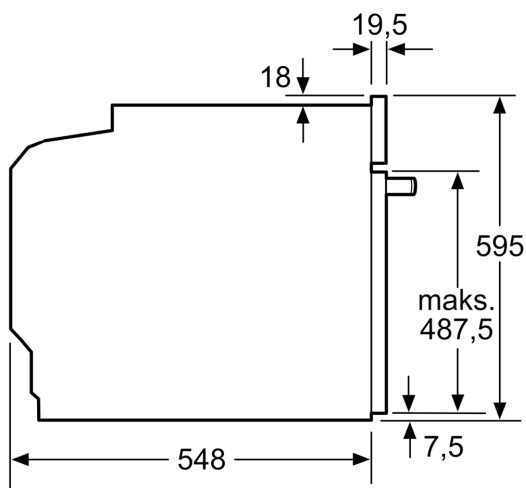

Tuotekuvaus

Tekniset tiedot

Asennustapa:	Kalusteeseen sijoitettava
Puhdistusmenetelmä:	Pyrolyysi ja hydrolyysi
Tarvittava asennustila (K x L x S):	585-595 x 560-568 x 550 mm
Mitat (KxLxS):	595 x 594 x 548 mm
Pakkauksen mitat:	670 x 670 x 680 mm
Ohjauspaneelin materiaali:	Ruostumaton teräs
Luukun materiaali:	lasi
Nettopaino:	39.5 kg
Käyttökapasiteetti:	71 l
Lämmitystilat:	4D-kiertoilma, Iso grilli, Kiertoilma Eco, Pieni grilli, Ylä-/alalämpö, Perinteinen lämpö ECO, Pizzatoiminto, Matalalämpökypsennys, Pakasteet, Alalämpö, Kiertoilmagrilli, Esilämmitys, Lämmitys
Lämpötilan valinta:	Elektroninen
Sisävalojen määrä:	1
Virtajohdon pituus:	120.0 cm
EAN-koodi:	4242003740064
Pesien määrä - (2010/30/EU):	1
Energialuokka:	A
Energy consumption per cycle conventional (2010/30/EC):	0.90 kWh/cycle
Energy consumption per cycle forced air convection (2010/30/EC):	0.74 kWh/cycle
Energiatotehiokkuusindeksi (2010/30/EU):	87.1 %
Liitäntäteho:	3600 W
Tarvittava sulake:	16 A
Jännite:	220-240 V
Taajuus:	60; 50 Hz
Pistoke:	maadoitettu sukopistoke
Mukana tulevat varusteet:	1 x Emaloitu leivinpelti, 1 x Yhdistelmäritilä, 1 x Pizzavuoka, 1 x Uunipannu

Mittapiirustukset

Mitat mm

Mitat mm

Jos laite asennetaan keittotason alapuolelle, on otettava huomioon seuraava työtason vahvuus (tarv. mukaan lukien alarakenne).

Keittotason tyyppi	Työtason minimivahvuus	
	pinta-asennus	samantasoinen
Induktiokeittotaso	37 mm	38 mm
Täysipinta-induktiokeittotaso	47 mm	48 mm
Kaasukeittotaso	30 mm	38 mm
Sähkökeittotaso	27 mm	30 mm