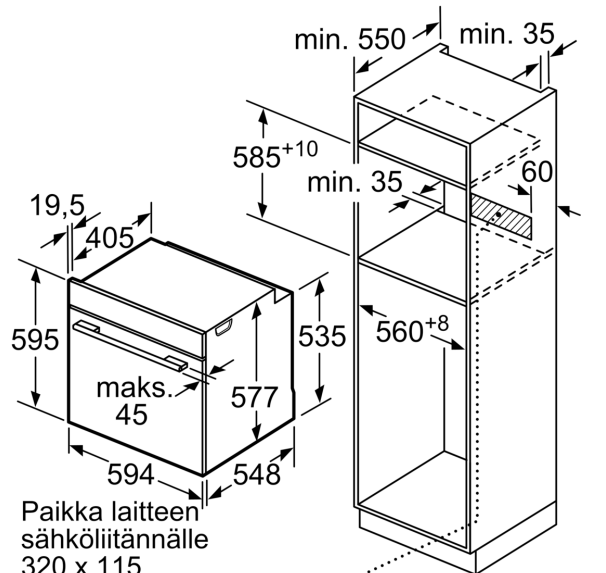

Tuotekuvaus

Tekniset tiedot

Asennustapa:	Kalusteeseen sijoitettava
Puhdistusmenetelmä:	Pyrolyysi ja hydrolyysi
Tarvittava asennustila (K x L x S):	585-595 x 560-568 x 550 mm
Mitat (KxLxS):	595 x 594 x 548 mm
Pakkauksen mitat:	670 x 670 x 680 mm
Ohjauspaneelin materiaali:	Ruostumaton teräs
Luukun materiaali:	lasi
Nettopaino:	39.5 kg
Käyttökapasiteetti:	71 l
Lämmitystilat:	4D-kiertoilma, Iso grilli, Kiertoilma Eco, Pieni grilli, Ylä-/alalämpö, Perinteinen lämpö ECO, Pizzatoiminto, Matalalämpökypsennys, Pakasteet, Alalämpö, Kiertoilmagrilli, Esilämmitys, Lämmitys
Lämpötilan valinta:	Elektroninen
Sisävalojen määrä:	1
Virtajohdon pituus:	120.0 cm
EAN-koodi:	4242003740064
Pesien määrä - (2010/30/EU):	1
Energialuokka:	A
Energy consumption per cycle conventional (2010/30/EC):	0.90 kWh/cycle
Energy consumption per cycle forced air convection (2010/30/EC):	0.74 kWh/cycle
Energiatotehiokkuusindeksi (2010/30/EU):	87.1 %
Liitäntäteho:	3600 W
Tarvittava sulake:	16 A
Jännite:	220-240 V
Taajuus:	60; 50 Hz
Pistoke:	maadoitettu sukopistoke
Mukana tulevat varusteet:	1 x Emaloitu leivinpelti, 1 x Yhdistelmäritilä, 1 x Pizzavuoka, 1 x Uunipannu

Turvallisuus

- Turvatoiminnot: lapsilukitus uunitoiminnoille
- jälkilämmön osoitin turvakatkaisu Käynnistyspainike Luukun kytkin elektroninen luukun lukitus mekaaninen luukun lukitus

iQ700, Uuni, 60 x 60 cm, Teräs HB675GIS1S

Mittapiirustukset

Mitat mm

Mitat mm

Jos laite asennetaan keittotason alapuolelle, on otettava huomioon seuraava työtason vahvuus (tarv. mukaan lukien alarakenne).

Keittotason tyyppi	Työtason minimivahvuus	
	pinta-asennus	samantasoinen
Induktiokeittotaso	37 mm	38 mm
Täysipinta-induktiokeittotaso	47 mm	48 mm
Kaasukeittotaso	30 mm	38 mm
Sähkökeittotaso	27 mm	30 mm