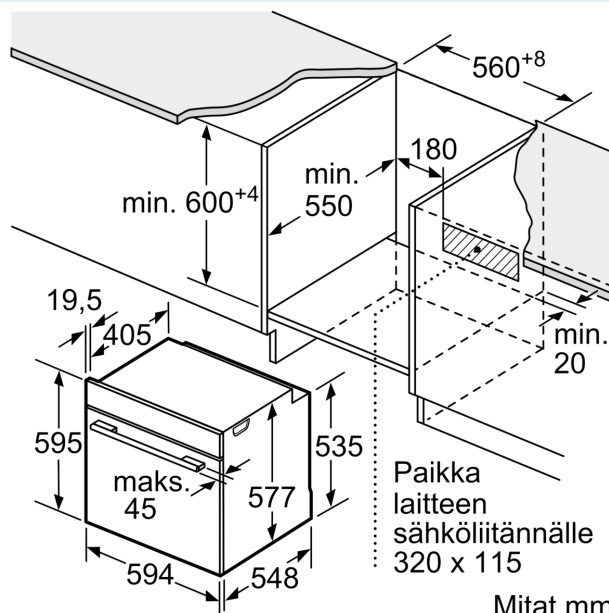

Tuotekuvaus

Tekniset tiedot

Asennustapa:	Kalusteeseen sijoitettava
Puhdistusmenetelmä:	Pyrolyysi ja hydrolyysi
Tarvittava asennustila (K x L x S):	585-595 x 560-568 x 550 mm
Mitat (KxLxS):	595 x 594 x 548 mm
Pakkauksen mitat:	670 x 670 x 680 mm
Ohjauspaneelin materiaali:	Ruostumaton teräs
Luukun materiaali:	lasi
Nettopaino:	39.5 kg
Käyttökapasiteetti:	71 l
Lämmitystilat:	4D-kiertoilma, Iso grilli, Kiertoilma Eco, Pieni grilli, Ylä-/alalämpö, Perinteinen lämpö ECO, Pizzatoiminto, Matalalämpökypsennys, Pakasteet, Alalämpö, Kiertoilmagrilli, Esilämmitys, Lämmitys
Lämpötilan valinta:	Elektroninen
Sisävalojen määrä:	1
Virtajohdon pituus:	120.0 cm
EAN-koodi:	4242003740064
Pesien määrä - (2010/30/EU):	1
Energialuokka:	A
Energy consumption per cycle conventional (2010/30/EC):	0.90 kWh/cycle
Energy consumption per cycle forced air convection (2010/30/EC):	0.74 kWh/cycle
Energiatotehiokkuusindeksi (2010/30/EU):	87.1 %
Liitäntäteho:	3600 W
Tarvittava sulake:	16 A
Jännite:	220-240 V
Taajuus:	60; 50 Hz
Pistoke:	maadoitettu sukopistoke
Mukana tulevat varusteet:	1 x Emaloitu leivinpelti, 1 x Yhdistelmäritilä, 1 x Pizzavuoka, 1 x Uunipannu

Mittapiirustukset

Mitat mm

Mitat mm

Jos laite asennetaan keittotason alapuolelle, on otettava huomioon seuraava työtason vahvuus (tarv. mukaan lukien alarakenne).

Keittotason tyyppi	Työtason minimivahvuus	
	pinta-asennus	samantasoinen
Induktiokeittotaso	37 mm	38 mm
Täysipinta-induktiokeittotaso	47 mm	48 mm
Kaasukeittotaso	30 mm	38 mm
Sähkökeittotaso	27 mm	30 mm

Mitat mm