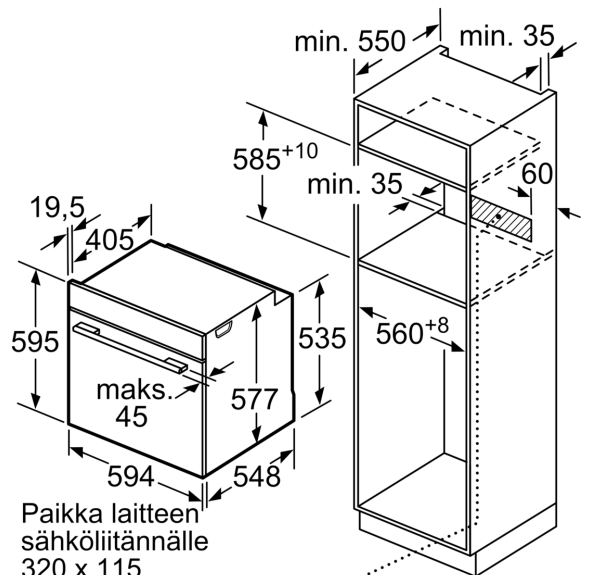

Tekniset tiedot:

- Liitosjohdon pituus: 120 cm
- Kokonaisliitäntäteho sähkö: 3.6 kW, jännite 220-240 V
- Energiatehokkuusluokitus (EU Nr. 65/2014): A+

- Energiankulutus ylä-/alalämmöllä: 0.87 kWh
- Energiankulutus kiertoilmatoiminnolla: 0.69 kWh
- Uunikammioiden lukumäärä: 1 Lämmönlähde: sähkö Uunin tilavuus: 71 l

Mitat:

- Tuotteen mitat (K x L x S): 595 mm x 594 mm x 548 mm
- Tarvittava asennustila (K x L x S): 585 mm - 595 mm x 560 mm - 568 mm x 550 mm
- Tarkat mitat löytyvät mittapiirroksista.
- Suosittelemme valitsemaan keittiön laitteet samasta mallisarjasta IQ700, jolloin ne sopivat muotoilultaan ihanteellisesti yhteen.

iQ700, Uuni, 60 x 60 cm, Teräs HB674GBS1

Mitat mm

Mitat mm

Jos laite asennetaan keittotason alapuolelle, on otettava huomioon seuraava työtason vahvuus (tarv. mukaan lukien alarakenne).

Keittotason tyyppi	Työtason minimivahvuus	
	pinta-asennus	samantasoinen
Induktiokeittotaso	37 mm	38 mm
Täysipinta-induktiokeittotaso	47 mm	48 mm
Kaasukeittotaso	30 mm	38 mm
Sähkökeittotaso	27 mm	30 mm