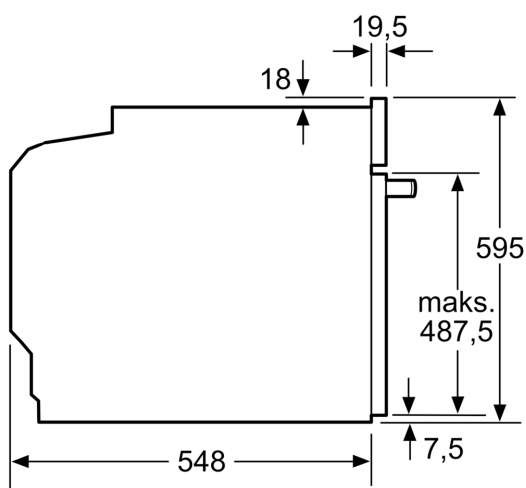

Tekniset tiedot:

- Liitosjohdon pituus: 120 cm
- Kokonaisliitäntäteho sähkö: 3.6 kW, jännite 220-240 V
- Energiatehokkuusluokitus (EU Nr. 65/2014): A+

- Energiankulutus ylä-/alalämmöllä: 0.87 kWh
- Energiankulutus kiertoilmatoiminnolla: 0.69 kWh
- Uunikammioiden lukumäärä: 1 Lämmönlähde: sähkö Uunin tilavuus: 71 l

Mitat:

- Tuotteen mitat (K x L x S): 595 mm x 594 mm x 548 mm
- Tarvittava asennustila (K x L x S): 585 mm - 595 mm x 560 mm - 568 mm x 550 mm
- Tarkat mitat löytyvät mittapiirroksista.
- Suosittelemme valitsemaan keittiön laitteet samasta mallisarjasta IQ700, jolloin ne sopivat muotoilultaan ihanteellisesti yhteen.

iQ700, Uuni, 60 x 60 cm, Teräs HB674GBS1

Mitat mm

Mitat mm

Jos laite asennetaan keittotason alapuolelle, on otettava huomioon seuraava työtason vahvuus (tarv. mukaan lukien alarakenne).

Keittotason tyyppi	Työtason minimivahvuus	
	pinta-asennus	samantasoinen
Induktiokeittotaso	37 mm	38 mm
Täysipinta-induktiokeittotaso	47 mm	48 mm
Kaasukeittotaso	30 mm	38 mm
Sähkökeittotaso	27 mm	30 mm