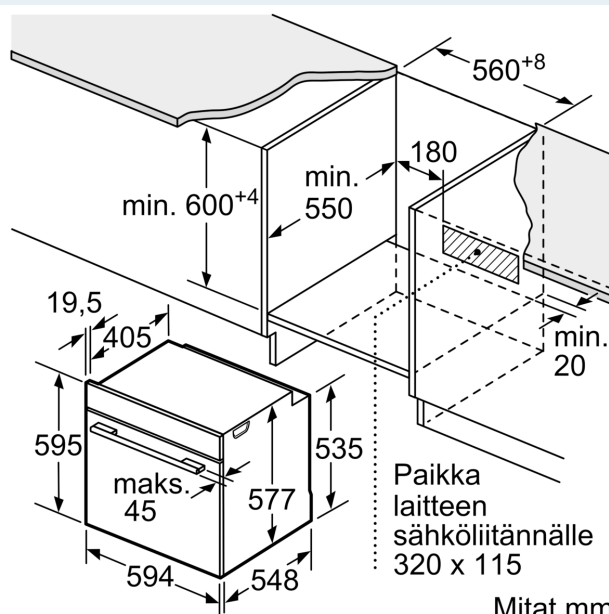

Mitat:

- Tuotteen mitat (K x L x S): 595 mm x 594 mm x 548 mm
- Tarvittava asennustila (K x L x S): 585 mm - 595 mm x 560 mm - 568 mm x 550 mm
- Tarkat mitat löytyvät mittapiirroksista.
- Suosittelemme valitsemaan keittiön laitteet samasta mallisarjasta IQ700, jolloin ne sopivat muotoilultaan ihanteellisesti yhteen.

iQ700, Uuni, 60 x 60 cm, Teräs HB674GBS1

Mitat mm

Mitat mm

Jos laite asennetaan keittotason alapuolelle, on otettava huomioon seuraava työtason vahvuus (tarv. mukaan lukien alarakenne).

Keittotason tyyppi	Työtason minimivahvuus	
	pinta-asennus	samantasoinen
Induktiokeittotaso	37 mm	38 mm
Täysipinta-induktiokeittotaso	47 mm	48 mm
Kaasukeittotaso	30 mm	38 mm
Sähkökeittotaso	27 mm	30 mm

Mitat mm